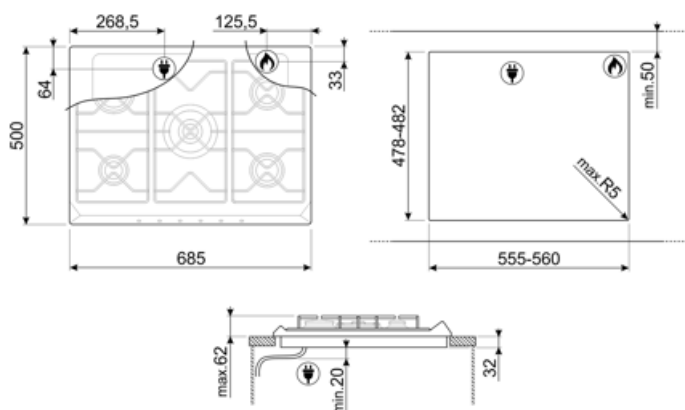

UR

Przedni lewy - Gaz - Pomocniczy - 1.10 kW
Tylny lewy - Gaz - Szybki - 2.60 kW
Centralny - Gaz - Ultra szybki (podwójny) - 5.00 kW
Tylny prawy - Gaz - Średnio szybki - 1.70 kW
Przedni prawy - Gaz - Średnio szybki - 1.70 kW

Zabezpieczenie przeciwwypływowemu gazu Tak

Zapalarka elektryczna zintegrowana w pokrętle Tak

Podłączenie elektryczne

Moc przyłączeniowa (W) 1 W
Napięcie (V) 220-240 V
Rodzaj przewodu elektrycznego w zestawie Tak, jednofazowy

Częstotliwość (Hz) 50/60 Hz
Długość przewodu zasilającego (cm) 120 cm
Wtyczka Nie

Podłączenie gazowe

Typ gazu G20/G25 gaz naturalny
Podłączenie gazowe Cylindryczne

Dostępne inne przyłącza Stożkowe gazowe
Moc przyłączeniowa gazu 11900 W