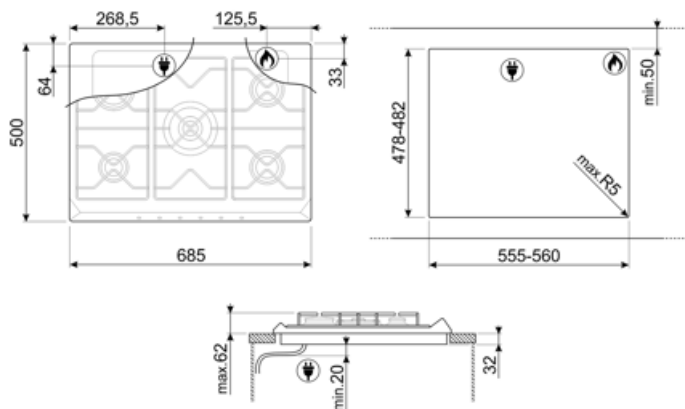

UR

Фронтальная левая - Газ - вспомогательная - 1.10 кВт
Задняя левая - Газ - быстрая - 2.60 кВт
Центральная - Газ - ультрабыстрая (двойная) - 5.00 кВт
Задняя правая - Газ - полубыстрая - 1.70 кВт
Фронтальная правая - Газ - полубыстрая - 1.70 кВт

Газ-контроль	Да	Автоматический электроподжиг	Да

Электрическое подключение

Номинальная мощность	1 Вт	Частота тока	50/60 Гц
Напряжение	220-240 В	Длина электрического кабеля	120 см
Тип электрического кабеля	Однофазное	Тип электрической вилки	Нет

Подключение к газу

Тип газа	G20/ G25 природный газ	Подключение к газу	Коническое
Подключение к газу	Цилиндрическое	Номинальная мощность газа	11900 Вт