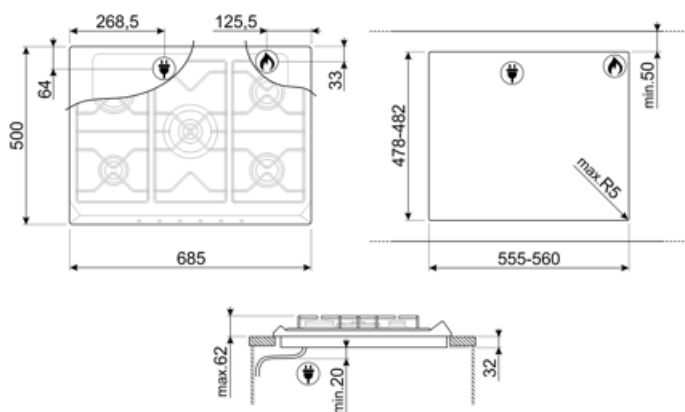

UR

Фронтальная левая - Газ - вспомогательная - 1.10 кВт
Задняя левая - Газ - быстрая - 2.60 кВт
Центральная - Газ - ультрабыстрая (двойная) - 5.00 кВт
Задняя правая - Газ - полубыстрая - 1.70 кВт
Фронтальная правая - Газ - полубыстрая - 1.70 кВт

Газ-контроль Да **Автоматический электроподжиг** Да

Электрическое подключение

Номинальная мощность	1 Вт	Частота тока	50/60 Гц
Напряжение	220-240 В	Длина электрического кабеля	120 см
Тип электрического кабеля	Однофазное	Тип электрической вилки	Нет

Подключение к газу

Тип газа	G20/ G25 природный газ	Подключение к газу	Коническое
Подключение к газу	Цилиндрическое	Номинальная мощность газа	11900 Вт