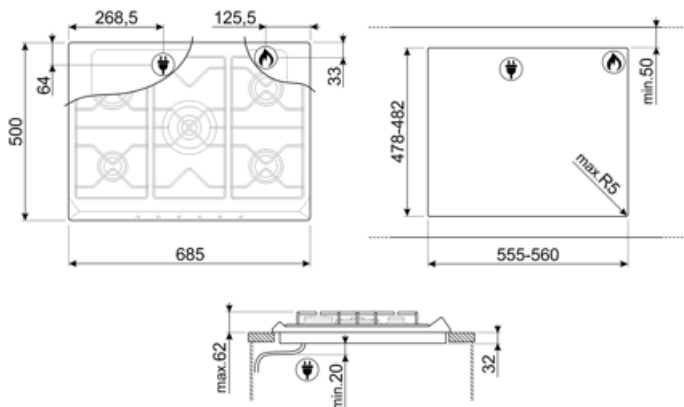

UR

Predný vľavo - Plyn – AUX - 1.10 kW

Zadný ľavý - Plyn – Rýchly - 2.60 kW

Centrálny - Plyn – 2UR (duálny) - 5.00 kW

Zadný pravý - Plyn – Polorýchly - 1.70 kW

Predný vpravo - Plyn – Polorýchly - 1.70 kW

Poistné plynové ventily Áno

Automatické zapálenie Áno

Elektrické pripojenie

Hodnotenie elektrického pripojenia (W) 1 W

Napätie (V) 220-240 V

Typ nainštalovaného elektrického kábla Áno, jednofázový

Frekvencia (Hz) 50/60 Hz

Dĺžka napájacieho kábla 120 cm

Terminal box No

Zátka Nie

Pripojenie plynu

Typ plynu G20/G25 zemný plyn

Gas connection Cylindrical

Ďalšie plynové prípojky vo výbave Kužel'ový

Hodnotenie plynového pripojenia (W) 11900 W