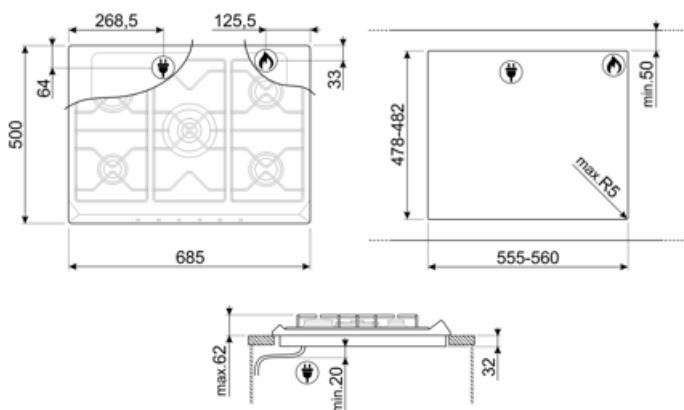

UR

Predný vľavo - Plyn – AUX - 1.10 kW

Zadný ľavý - Plyn – Rýchly - 2.60 kW

Centrálny - Plyn – 2UR (duálny) - 5.00 kW

Zadný pravý - Plyn – Polorýchly - 1.70 kW

Predný vpravo - Plyn – Polorýchly - 1.70 kW

Poistné plynové ventily Áno

Automatické zapálenie Áno

Elektrické pripojenie

Hodnotenie elektrického pripojenia (W) 1 W

Napätie (V) 220-240 V

Frekvencia (Hz) 50/60 Hz

Dĺžka napájacieho kábla 120 cm

Terminal box No

Zátka Nie

Pripojenie plynu

Typ plynu G20/G25 zemný plyn

Gas connection Cylindrical

Gas connection Cylindrical

Ďalšie plynové prípojky vo výbave Kužel'ový

Hodnotenie plynového pripojenia (W) 11900 W