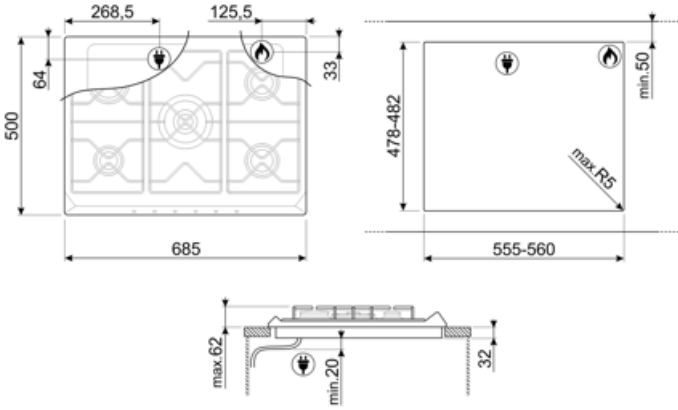

UR

Ön sol - Gaz - Yardımcı - 1.10 kW

Arka sol - Gaz - Hızlı - 2.60 kW

Orta - Gaz - 2UR (dual) - 5.00 kW

Arka sağ - Gaz - Yarı Hızlı - 1.70 kW

Ön sağ - Gaz - Yarı Hızlı - 1.70 kW

Gaz emniyet valfleri	Evet	Otomatik Ateşleme	Evet

Elektrik Bağlantısı

Elektrik bağlantısı derecesi (W)	1 W	Güç kaynağı kablo uzunluğu	120 cm
Voltaj (V)	220-240 V	Terminal box	No
Elektrik kablosu tipi	Tek faz	Fiş	Hayır
Frekans (Hz)	50/60 Hz		

Gaz Bağlantısı

Gaz Tipi	G20/G25 doğal gaz	Sağlanan diğer gaz bağlantıları	Konik
Gas connection	Cilindrical	Gaz bağlantı derecesi (W)	11900 W