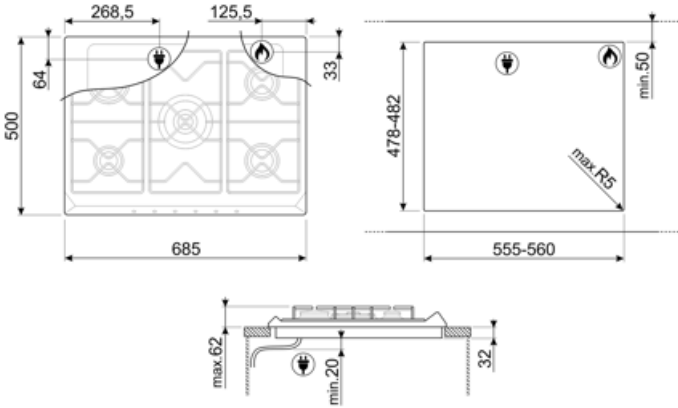

UR

Ön sol - Gaz - Yardımcı - 1.10 kW

Arka sol - Gaz - Hızlı - 2.60 kW

Orta - Gaz - 2UR (dual) - 5.00 kW

Arka sağ - Gaz - Yarı Hızlı - 1.70 kW

Ön sağ - Gaz - Yarı Hızlı - 1.70 kW

Gaz emniyet valfleri Evet

Otomatik Ateşleme

Evet

Elektrik Bağlantısı

Elektrik bağlantısı derecesi (W) 1 W

Voltaj (V) 220-240 V

Elektrik kablosu tipi Tek faz

Frekans (Hz) 50/60 Hz

Güç kaynağı kablo uzunluğu

120 cm

Terminal box

No

Fiş

Hayır

Gaz Bağlantısı

Gaz Tipi G20/G25 doğal gaz

Gas connection Cylindrical

Sağlanan diğer gaz bağlantıları

Konik

Gaz bağlantı derecesi (W)

11900 W