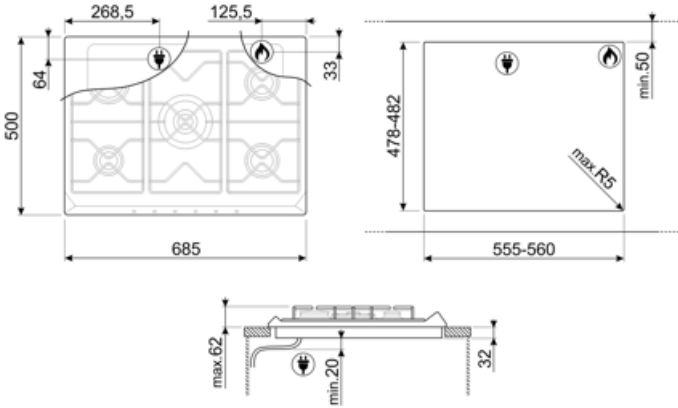

UR

Ön sol - Gaz - Yardımcı - 1.10 kW

Arka sol - Gaz - Hızlı - 2.60 kW

Orta - Gaz - 2UR (dual) - 5.00 kW

Arka sağ - Gaz - Yarı Hızlı - 1.70 kW

Ön sağ - Gaz - Yarı Hızlı - 1.70 kW

Gaz emniyet valfleri Evet

Otomatik Ateşleme

Evet

Elektrik Bağlantısı

Elektrik bağlantısı derecesi (W) 1 W
Voltaj (V) 220-240 V
Elektrik kablosu tipi Tek faz
Frekans (Hz) 50/60 Hz

Güç kaynağı kablo uzunluğu 120 cm
Terminal box No
Fiş Hayır

Gaz Bağlantısı

Gaz Tipi G20/G25 doğal gaz
Gas connection Cilindrical

Sağlanan diğer gaz bağlantıları Konik
Gaz bağlantı derecesi (W) 11900 W