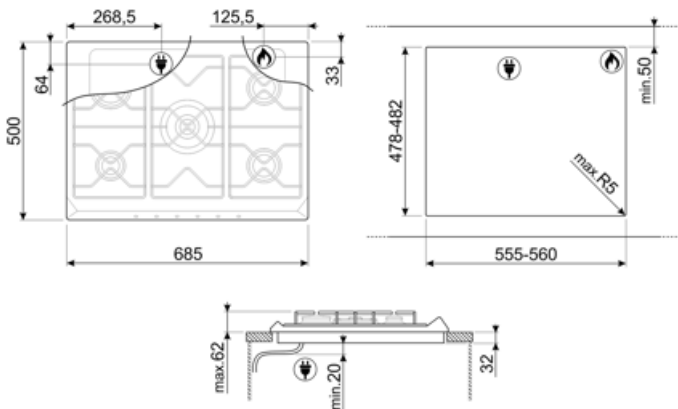

UR

Передня ліва - Газ - AUX - 1.10 кВт
Задня ліва - Газ - RP - 2.60 кВт
Центральна - Газ - ультрашвидка (подвійна) - 5.00 кВт
Задня права - Газ - SRD - 1.70 кВт
Передня права - Газ - SRD - 1.70 кВт

Газ-контроль	Так	Автоматичне електрозапалювання	Так

Електричне підключення

Номінальна потужність	1 Вт	Частота струму (Гц)	50/60 Гц
Напруга (В)	220-240 В	Довжина електричного кабелю (см)	120 см
Тип електричного кабелю	Так, однофазний	Тип електричної вилки	Hi

Підключення до газу

Тип газу	G20/ G25 Природний газ	Підключення до газу	Конічне
Підключення до газу	Циліндричне	Номінальна потужність газу (кВт)	11900 Вт