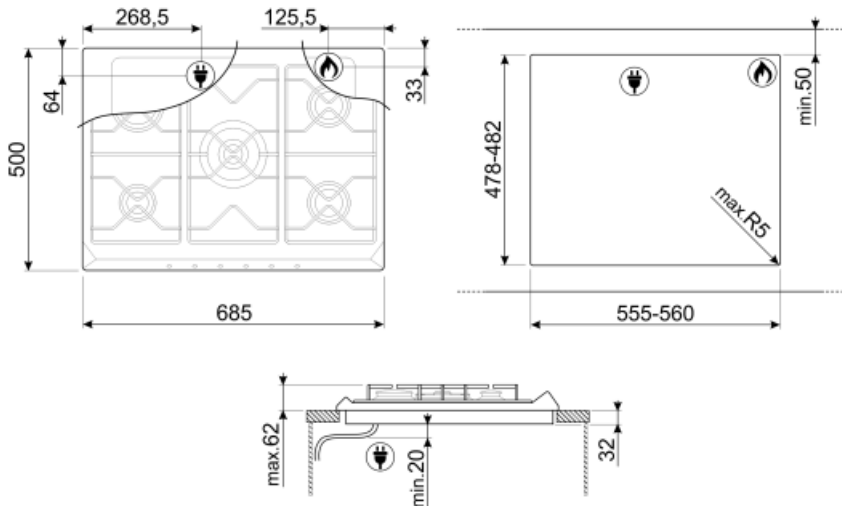

UR

Anterior izquierda - Gas - AUX - 1.10 kW
Posterior izquierda - Gas - RP - 2.60 kW
Central - Gas - 2URP (dual) - 5.00 kW
Posterior derecha - Gas - SRD - 1.70 kW
Anterior derecha - Gas - SRD - 1.70 kW
Sistema de válvulas de seguridad Si

Conexión automática Si

Conexión eléctrica

Datos nominales de conexión eléctrica 1 W
Tensión (V) 220-240 V
Tipo de cable eléctrico Monofase

Frecuencia 50/60 Hz
Largo del cable de alimentación 120 cm

Conexión de gas

Tipo de gas G20/ G25 gas natural
Conexión de gas Cilindrico

Otras conexiones de gas previstas Cónica
Datos nominales de conexión gas 11900 W