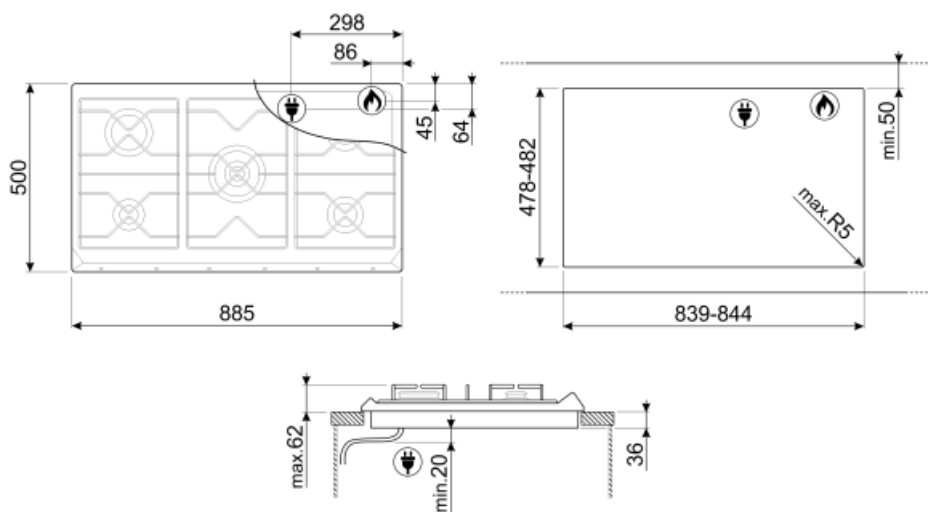

## Možnosti

Výřez pracovní desky 478-482x839-844 mm

## Připojení plynu

Druh plynu G20/G25 zemní plyn

Gas connection Cylindrical

Včetně dalších plynových armatur

Kónický

Jmenovitý výkon připojení plynu (W)

12400 W