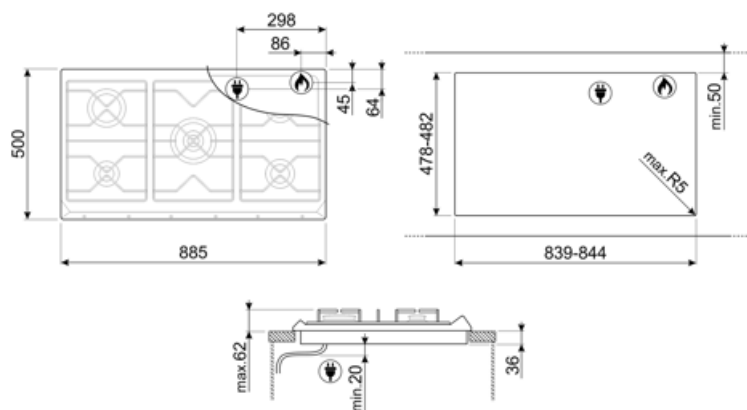

Terminal box No

Zástrčka Ne

Připojení plynu

Druh plynu G20/G25 zemní plyn

Gas connection Cylindrical

Včetně dalších plynových armatur Kónický

Jmenovitý výkon připojení plynu (W) 12400 W

Compatible Accessories