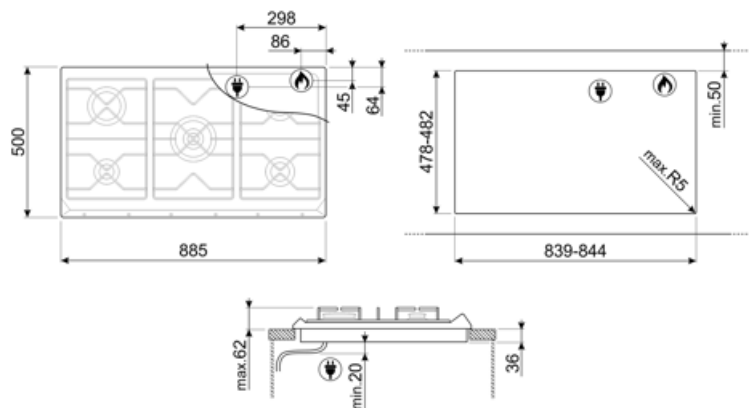

Zadní levá - Plyn – rychlý - 3.10 kW

Středová - Plyn – 2 ultrarychlý (duální) - 5.00 kW

Zadní pravá - Plyn – polorychlý - 1.70 kW

Přední pravá - Plyn – polorychlý - 1.70 kW

Plynové pojistné ventily Ano

Automatické zapalování Ano

Elektrické připojení

Jmenovitý příkon elektrického připojení (W) 1 W

Napětí (V) 220-240 V

Typ elektrického kabelu Jednofázový

Kmitočet (Hz) 50/60 Hz

Power supply cable length 120 cm

Terminal box No

Zástrčka Ne

Připojení plynu

Druh plynu G20/G25 zemní plyn

Gas connection Cylindrical

Včetně dalších plynových armatur Kónický

Jmenovitý výkon připojení plynu (W) 12400 W