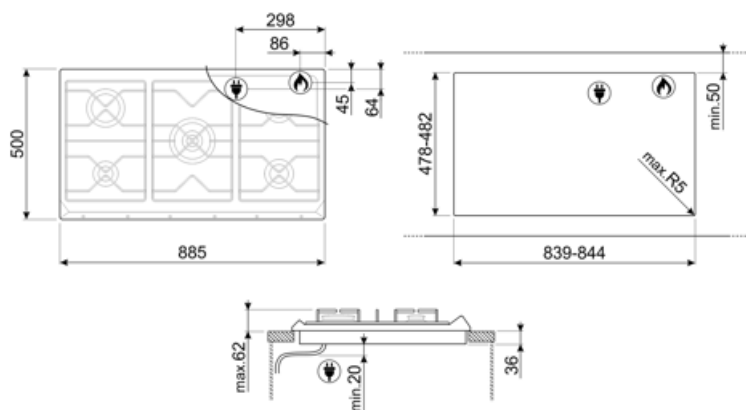

Zadní levá - Plyn – rychlý - 3.10 kW

Středová - Plyn – 2 ultrarychlý (duální) - 5.00 kW

Zadní pravá - Plyn – polorychlý - 1.70 kW

Přední pravá - Plyn – polorychlý - 1.70 kW

Plynové pojistné ventily Ano

Automatické zapalování Ano

Elektrické připojení

Jmenovitý příkon elektrického připojení (W)

1 W

Power supply cable length

120 cm

Napětí (V)

220-240 V

Terminal box

No

Typ elektrického kabelu

Jednofázový

Zástrčka

Ne

Kmitočet (Hz)

50/60 Hz

Připojení plynu

Druh plynu

G20/G25 zemní plyn

Včetně dalších plynových armatur

Kónický

Gas connection

Cilindrical

Jmenovitý výkon připojení plynu (W)

12400 W