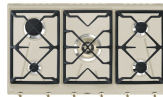

SRV896AVOGH2

Couleur: Avoine