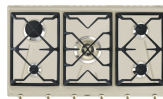

SRV896AVOGH2

Couleur: Avoine