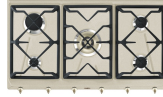

SRV896AVOGH2

צבע: שיבולת שועל