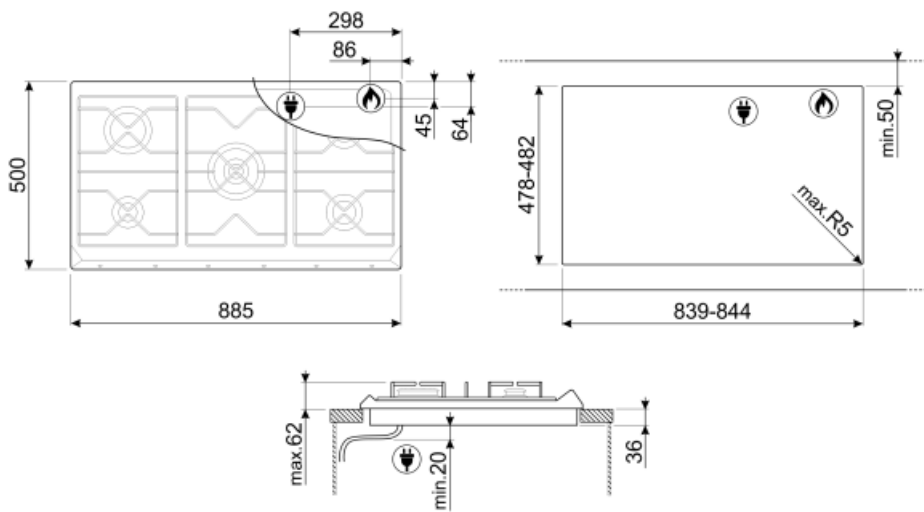

Coloniale
פחם אבן
מצופה אמיל
ברזל יצוק
כפתורי בקרה
קדמית
6
פליז עתיק
זהב

תוכניות / פונקציות

מס' אזורי בישול גז	5
מספר אזורי בישול	5

אפשרויות

שבלונה סטנדרטית 478-482x839-844 mm

מאפיינים טכניים

גז - קדמי-שמאלי - AUX - 1.10 kW
3.10 kW אחורי-שמאלי - גז - מהירות -

תדר (Hz) 50/60 Hz
אורך כבל חשמל 120 cm

חיבור גז

סוג גז G20/G25 גז טבעי
Gas connection Cylindrical

חיבורי גז אחרים מצורפים קוני
(דירוג חיבור גז (ואט) 12400 W

Not included accessories

BB3679

מחבת מברזל יצוק

GRW