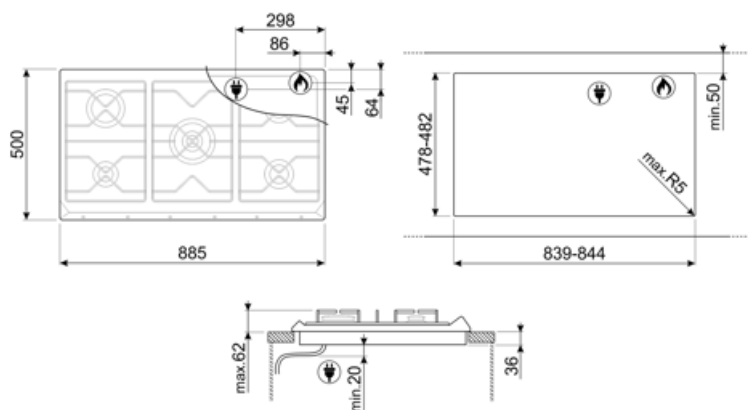

3.10 kW אחורי-שמאלי - גז - מהירות -
2 kW כפולות (5.00 UR אמצעי - גז -
1.70 kW אחורי-ימני - גז - מהיר למחצה -
1.70 kW קדמי-ימני - גז - מהיר למחצה -
שסתומי בטיחות לגז כן

הצתה אוטומטית

כן

חיבור חשמלי

(דירוג חיבור חשמלי (ואט) 1 W
(מתח (וולט) 220-240 V
סוג כבל חשמל חד-פאזי
תדר (Hz) 50/60 Hz

אורך כבל חשמל 120 cm
Terminal box No
תקע לא

חיבור גז

סוג גז G20/G25 גז טבעי
Gas connection Cilindrical

חיבורי גז אחרים מצורפים קוני
(דירוג חיבור גז (ואט) 12400 W