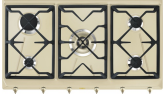

Alternative products

SRV896POGH

צבע: שמנת