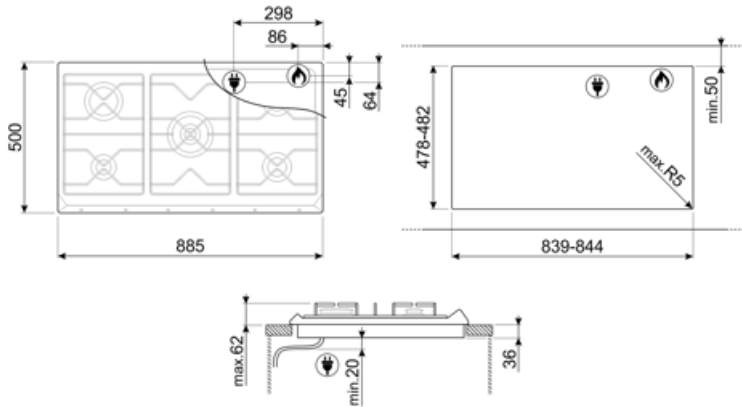

3.10 kW אחורי-שמאלי - גז - מהירות -
2 kW כפולות (5.00 UR אמצעי - גז -
1.70 kW אחורי-ימני - גז - מהיר למחצה -
1.70 kW קדמי-ימני - גז - מהיר למחצה -
שסתומי בטיחות לגז כן

הצתה אוטומטית

כן

חיבור חשמלי

(דירוג חיבור חשמלי (ואט) 1 W
(מתח (וולט) 220-240 V
סוג כבל חשמל חד-פאזי
תדר (Hz) 50/60 Hz

אורך כבל חשמל 120 cm
Terminal box No
תקע לא

חיבור גז

סוג גז G20/G25 גז טבעי
Gas connection Cilindrical

חיבורי גז אחרים מצורפים קוני
(דירוג חיבור גז (ואט) 12400 W