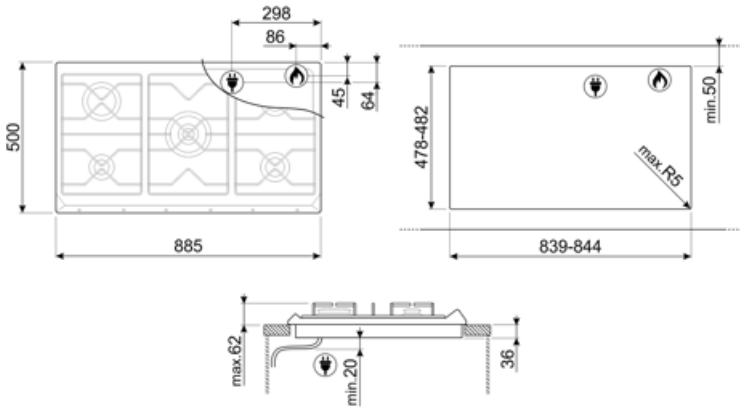

3.10 kW אחורי-שמאלי - גז - מהירות -
2 kW כפולות (5.00 UR אמצעי - גז -
1.70 kW אחורי-ימני - גז - מהיר למחצה -
1.70 kW קדמי-ימני - גז - מהיר למחצה -
שסתומי בטיחות לגז כן

הצתה אוטומטית

כן

חיבור חשמלי

(דירוג חיבור חשמלי (ואט) 1 W
(מתח (וולט) 220-240 V
סוג כבל חשמל חד-פאזי
תדר (Hz) 50/60 Hz

אורך כבל חשמל 120 cm
Terminal box No
תקע לא

חיבור גז

סוג גז G20/G25 גז טבעי
Gas connection Cilindrical

חיבורי גז אחרים מצורפים קוני
(דירוג חיבור גז (ואט) 12400 W