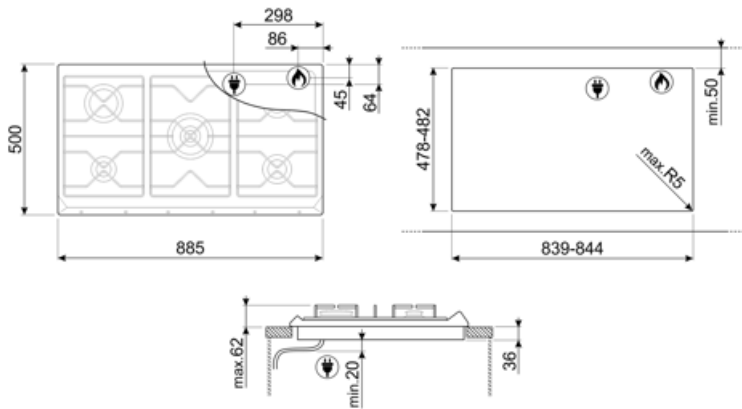

Bal hátsó - Gáz – Gyors - 3.10 kW
Központi - Gáz – 2UR (dupla) - 5.00 kW
Jobb hátsó - Gáz – Félgyors - 1.70 kW
Jobb első - Gáz – Félgyors - 1.70 kW
Gázbiztonsági szelepek Igen

Automatikus szikragyújtás

Igen

Elektromos csatlakozás

Elektromos csatlakozás névleges értéke (W) 1 W
Feszültség (V) 220-240 V
Telepített elektromos kábel típusa Egyfázisú

Frekvencia (Hz) 50/60 Hz
Tápkábel hossza 120 cm
Csatlakozódugó Nem

Gázcsatlakozás

Gáz típusa G20/G25 földgáz
Gas connection Cilindrical

Egyéb elérhető gázcsatlakozások
Gázcsatlakozás névleges értéke (W)

Kúp alakú

12400 W