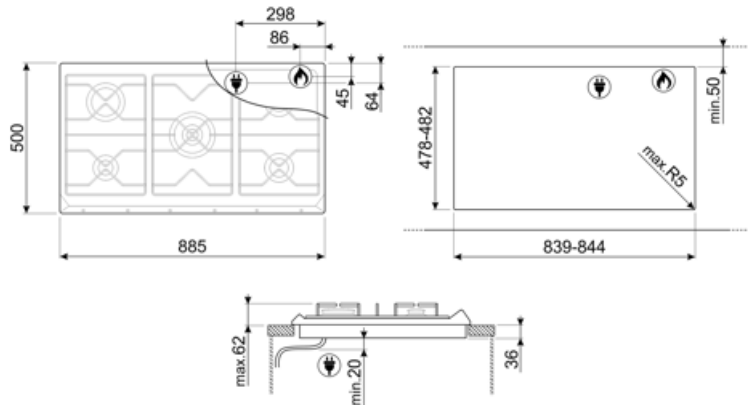

Linksachter - Gas - RP - 3.10 kW

Midden - Gas - 2URP (dual) - 5.00 kW

Rechtsachter - Gas - SRD - 1.70 kW

Rechtsvoor - Gas - SRD - 1.70 kW

Thermobeveiliging	Ja	Automatische ontsteking	Ja

Elektrische aansluiting

Nominale aansluitwaarde	1 W	Frequentie	50/60 Hz
Spanning (V)	220-240 V	Lengte voedingskabel	120 cm
Type stroomkabel	Eenfasig	Stekker	Nee

Gasaansluiting

Type gas	G20/ G25 Aardgas	Andere gasaansluitingen	Konisch
Gasaansluiting	Cilindrisch	Nominale aansluitwaarde gas	12400 W