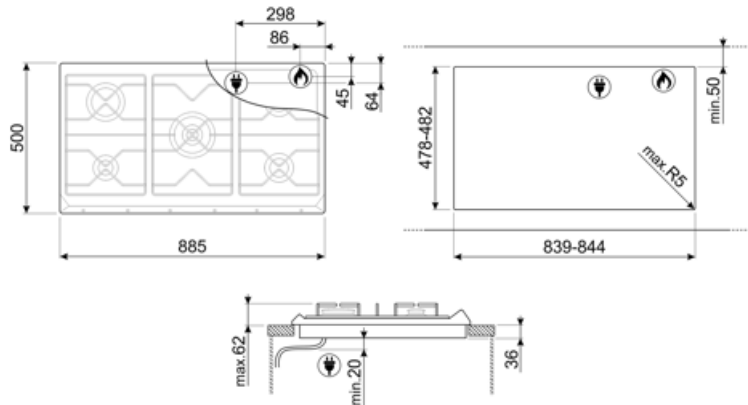

Linksachter - Gas - RP - 3.10 kW
Midden - Gas - 2URP (dual) - 5.00 kW
Rechtsachter - Gas - SRD - 1.70 kW
Rechtsvoor - Gas - SRD - 1.70 kW

Thermobeveiliging	Ja	Automatische ontsteking	Ja

Elektrische aansluiting

Nominale aansluitwaarde	1 W	Frequentie	50/60 Hz
Spanning (V)	220-240 V	Lengte voedingskabel	120 cm
Type stroomkabel	Eenfasig	Stekker	Nee

Gasaansluiting

Type gas	G20/ G25 Aardgas	Andere gasaansluitingen	Konisch
Gasaansluiting	Cilindrisch	Nominale aansluitwaarde gas	12400 W