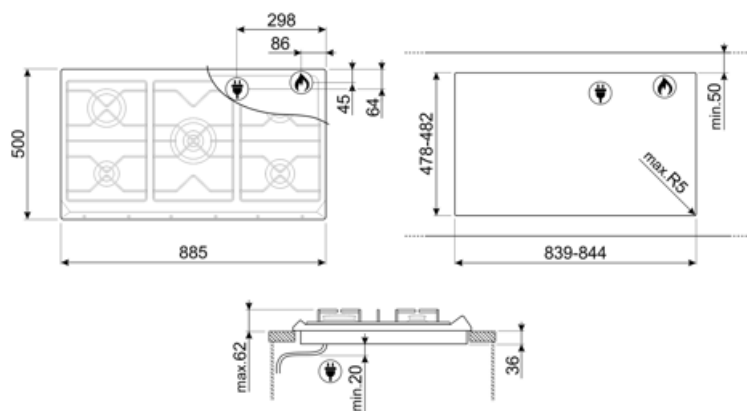

Задняя левая - Газ - быстрая - 3.10 кВт
Центральная - Газ - ультрабыстрая (двойная) - 5.00 кВт
Задняя правая - Газ - полубыстрая - 1.70 кВт
Фронтальная правая - Газ - полубыстрая - 1.70 кВт

Газ-контроль Да **Автоматический электроподжиг** Да

Электрическое подключение

Номинальная мощность	1 Вт	Частота тока	50/60 Гц
Напряжение	220-240 В	Длина электрического кабеля	120 см
Тип электрического кабеля	Однофазное	Тип электрической вилки	Нет

Подключение к газу

Тип газа	G20/ G25 природный газ	Подключение к газу	Коническое
Подключение к газу	Цилиндрическое	Номинальная мощность газа	12400 Вт