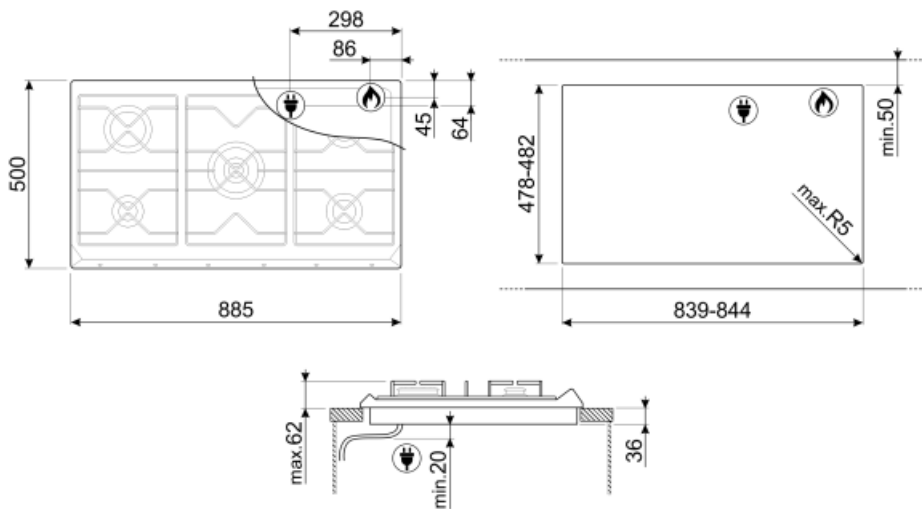

Центральная - Газ - ультрабыстрая (двойная) - 5.00 кВт
Задняя правая - Газ - полубыстрая - 1.70 кВт
Фронтальная правая - Газ - полубыстрая - 1.70 кВт

Газ-контроль Да **Автоматический электроподжиг** Да

Электрическое подключение

Номинальная мощность	1 Вт	Частота тока	50/60 Гц
Напряжение	220-240 В	Длина электрического кабеля	120 см
Тип электрического кабеля	Однофазное		

Подключение к газу

Тип газа	G20/ G25 природный газ	Подключение к газу	Коническое
Подключение к газу	Цилиндрическое	Номинальная мощность газа	12400 Вт