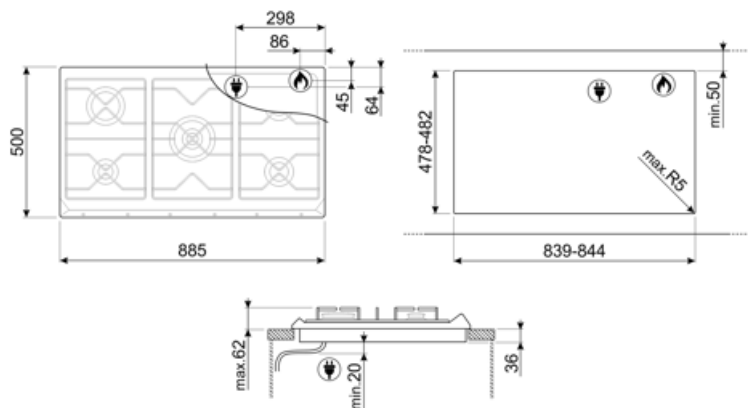

Zadný ľavý - Plyn – Rýchly - 3.10 kW
Centrálny - Plyn – 2UR (duálny) - 5.00 kW
Zadný pravý - Plyn – Polorýchly - 1.70 kW
Predný vpravo - Plyn – Polorýchly - 1.70 kW
Poistné plynové ventily Áno

Automatické zapálenie Áno

Elektrické pripojenie

Hodnotenie elektrického pripojenia (W) 1 W
Napätie (V) 220-240 V
Typ nainštalovaného elektrického kábla Áno, jednofázový
Frekvencia (Hz) 50/60 Hz

Dĺžka napájacieho kábla 120 cm
Terminal box No
Zátka Nie

Pripojenie plynu

Typ plynu G20/G25 zemný plyn
Gas connection Cilindrical

Ďalšie plynové prípojky vo výbave Kužeľový
Hodnotenie plynového pripojenia (W) 12400 W