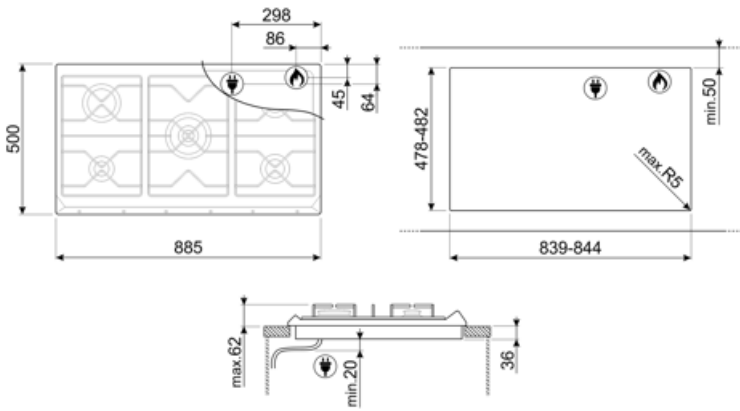

Orta - Gaz - 2UR (dual) - 5.00 kW

Arka sađ - Gaz - Yarı Hızlı - 1.70 kW

Ön sađ - Gaz - Yarı Hızlı - 1.70 kW

Gaz emniyet valfleri Evet

Otomatik Ateşleme

Evet

Elektrik Bağlantısı

Elektrik bağlantısı derecesi (W) 1 W
Voltaj (V) 220-240 V
Elektrik kablosu tipi Tek faz
Frekans (Hz) 50/60 Hz

Güç kaynağı kablo uzunluğu 120 cm
Terminal box No
Fiş No

Gaz Bağlantısı

Gaz Tipi G20/G25 doğal gaz
Gas connection Cilindrical

Sađlanan diđer gaz bağlantıları Konik

Gaz bağlantı derecesi (W) 12400 W