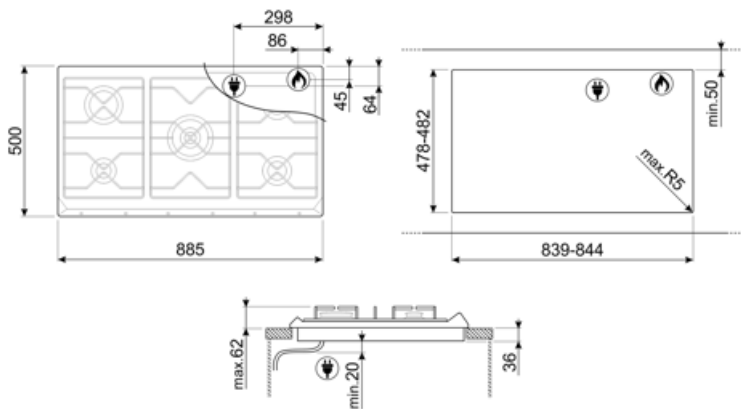

Задня ліва - Газ - RP - 3.10 кВт

Центральна - Газ - ультрашвидка (подвійна) - 5.00 кВт

Задня права - Газ - SRD - 1.70 кВт

Передня права - Газ - SRD - 1.70 кВт

Газ-контроль

Так

**Автоматичне
електрозапалювання**

Так

Електричне підключення

Номінальна потужність

1 Вт

Напруга (В)

220-240 В

**Тип електричного
кабелю**

Так, однофазний

Частота струму (Гц)

50/60 Гц

**Довжина електричного
кабелю (см)**

120 см

Тип електричної вилки

Hi

Підключення до газу

Тип газу

G20/ G25 Природний газ

Підключення до газу

Циліндричне

Підключення до газу

Конічне

**Номінальна потужність
газу (кВт)**

12400 Вт