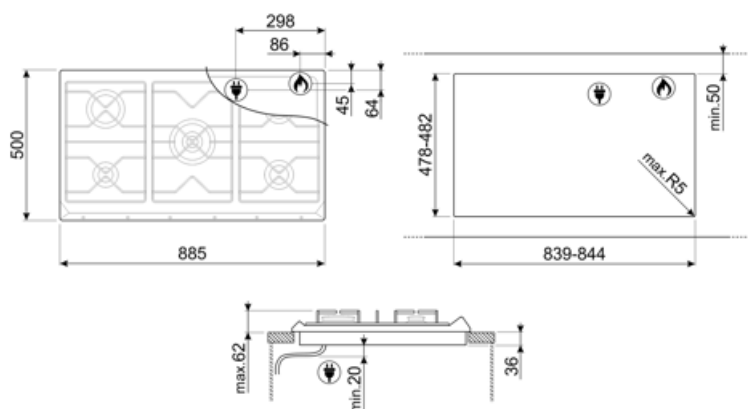

Задня ліва - Газ - RP - 3.10 кВт

Центральна - Газ - ультрашвидка (подвійна) - 5.00 кВт

Задня права - Газ - SRD - 1.70 кВт

Передня права - Газ - SRD - 1.70 кВт

Газ-контроль

Так

**Автоматичне
електрозапалювання**

Так

Електричне підключення

Номінальна потужність

1 Вт

Напруга (В)

220-240 В

**Тип електричного
кабелю**

Так, однофазний

Частота струму (Гц)

50/60 Гц

**Довжина електричного
кабелю (см)**

120 см

Тип електричної вилки

Hi

Підключення до газу

Тип газу

G20/ G25 Природний газ

Підключення до газу

Циліндричне

Підключення до газу

Конічне

**Номінальна потужність
газу (кВт)**

12400 Вт