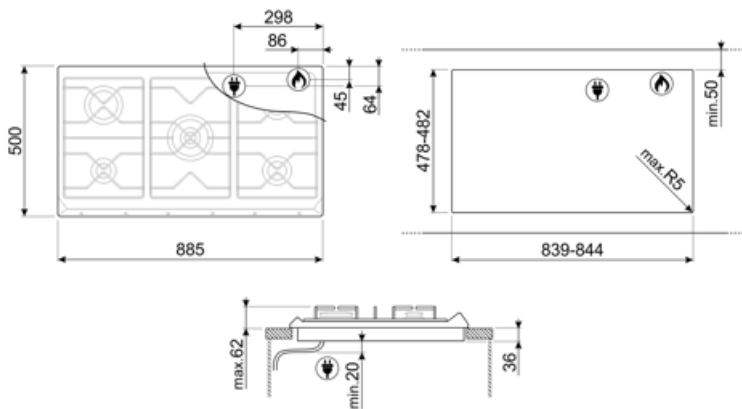

Задня ліва - Газ - RP - 3.10 кВт

Центральна - Газ - ультрашвидка (подвійна) - 5.00 кВт

Задня права - Газ - SRD - 1.70 кВт

Передня права - Газ - SRD - 1.70 кВт

Газ-контроль

Так

**Автоматичне
електрозапалювання**

Так

Електричне підключення

Номінальна потужність

1 Вт

Частота струму (Гц)

50/60 Гц

Напруга (В)

220-240 В

**Довжина електричного
кабелю (см)**

120 см

**Тип електричного
кабелю**

Так, однофазний

Тип електричної вилки

Hi

Підключення до газу

Тип газу

G20/ G25 Природний газ

Підключення до газу

Конічне

Підключення до газу

Циліндричне

**Номінальна потужність
газу (кВт)**

12400 Вт