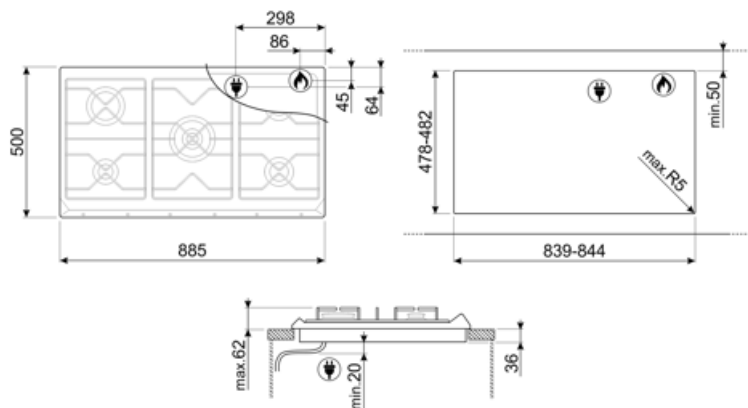

Terminal box No

Zástrčka Ne

Připojení plynu

Druh plynu G20/G25 zemní plyn

Gas connection Cylindrical

Včetně dalších plynových armatur Kónický

Jmenovitý výkon připojení plynu (W) 12400 W

Compatible Accessories