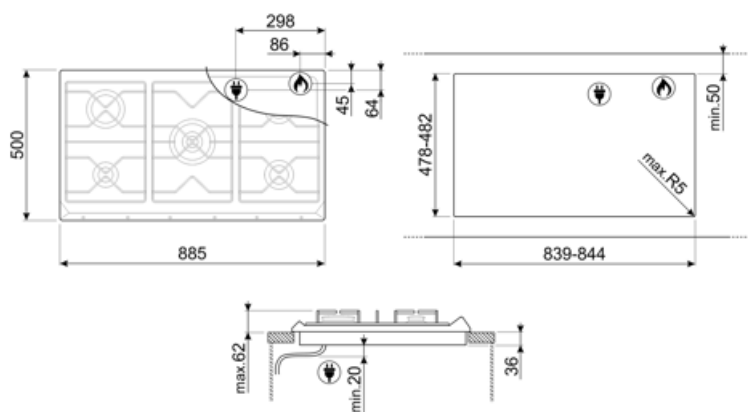

Připojení plynu

Druh plynu	G20/G25 zemní plyn
Gas connection	Cilindric

Včetně dalších plynových armatur	Kónický
Jmenovitý výkon připojení plynu (W)	12400 W

Not included accessories

BB3679
Litinový rošt

GRW
Držák Wok