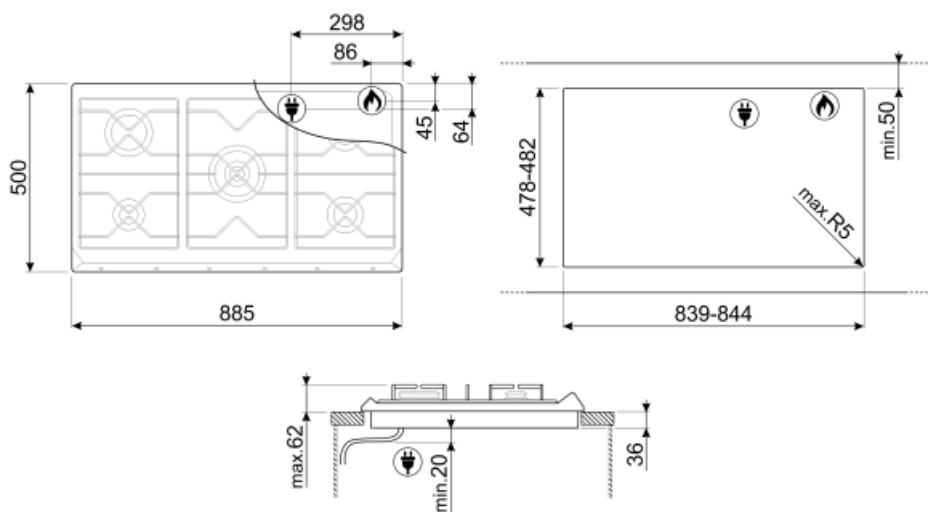

Připojení plynu

Druh plynu G20/G25 zemní plyn

Gas connection Cylindrical

Včetně dalších plynových armatur

Kónický

Jmenovitý výkon připojení plynu (W)

12400 W

Not included accessories