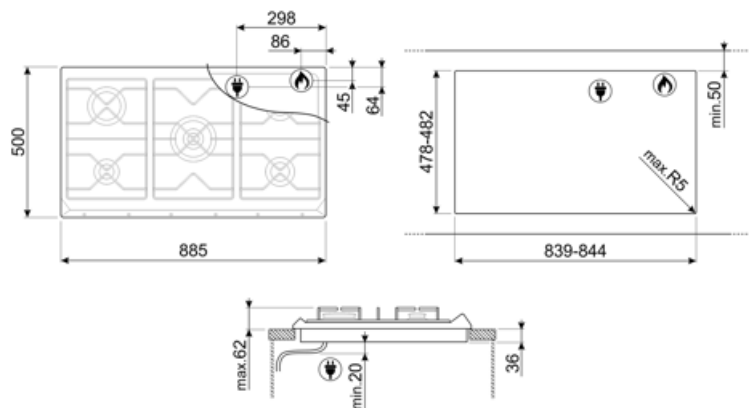

Terminal box No

Zástrčka Ne

Připojení plynu

Druh plynu G20/G25 zemní plyn

Gas connection Cylindrical

Včetně dalších plynových armatur Kónický

Jmenovitý výkon připojení plynu (W) 12400 W

Compatible Accessories