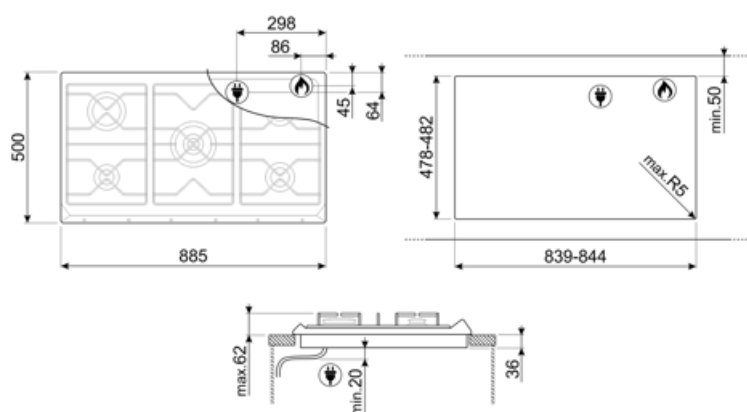

Středová - Plyn – 2 ultrarychlý (duální) - 5.00 kW

Zadní pravá - Plyn – polorychlý - 1.70 kW

Přední pravá - Plyn – polorychlý - 1.70 kW

Plynové pojistné ventily Ano

Automatické zapalování Ano

Elektrické připojení

Jmenovitý příkon
elektrického připojení
(W)

1 W

Kmitočet (Hz)

50/60 Hz

Power supply cable
length

120 cm

Napětí (V)

220-240 V

Typ elektrického kabelu

Jednofázový

Připojení plynu

Druh plynu

G20/G25 zemní plyn

Včetně dalších
plynových armatur

Kónický

Gas connection

Cilindrical

Jmenovitý výkon
připojení plynu (W)

12400 W