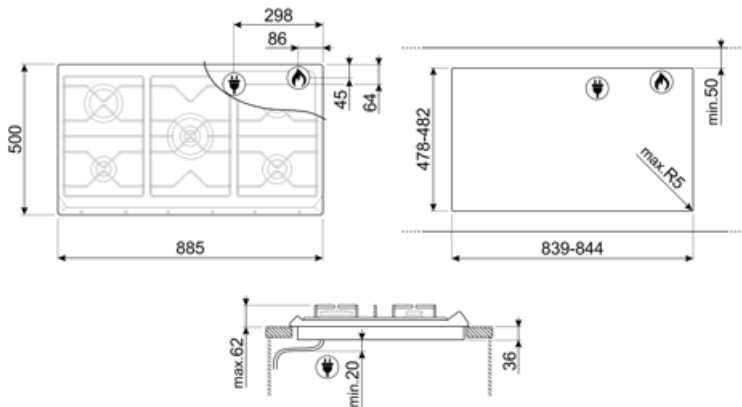

Bal hátsó - Gáz – Gyors - 3.10 kW
Központi - Gáz – 2UR (dupla) - 5.00 kW
Jobb hátsó - Gáz – Félgyors - 1.70 kW
Jobb első - Gáz – Félgyors - 1.70 kW
Gázbiztonsági szelepek Igen

Automatikus szikragyújtás

Igen

Elektromos csatlakozás

Elektromos csatlakozás névleges értéke (W) 1 W
Feszültség (V) 220-240 V
Telepített elektromos kábel típusa Egyfázisú

Frekvencia (Hz) 50/60 Hz
Tápkábel hossza 120 cm
Csatlakozódugó Nem

Gázcsatlakozás

Gáz típusa G20/G25 földgáz
Gas connection Cilindrical

Egyéb elérhető gázcsatlakozások
Gázcsatlakozás névleges értéke (W)

Kúp alakú

12400 W