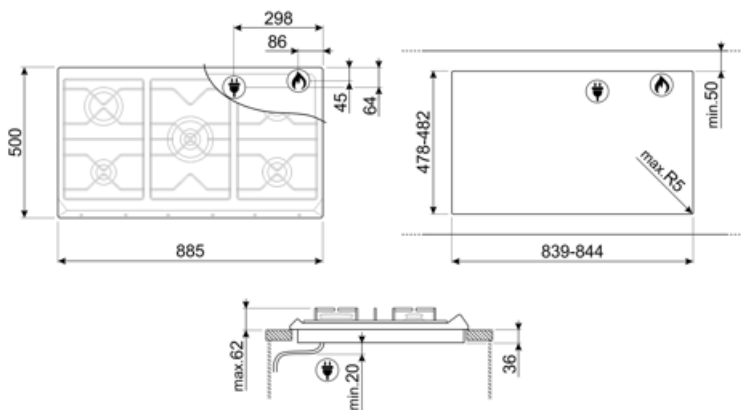

Bal hátsó - Gáz – Gyors - 3.10 kW
Központi - Gáz – 2UR (dupla) - 5.00 kW
Jobb hátsó - Gáz – Félgyors - 1.70 kW
Jobb első - Gáz – Félgyors - 1.70 kW
Gázbiztonsági szelepek Igen

Automatikus szikragyújtás

Igen

Elektromos csatlakozás

Elektromos csatlakozás névleges értéke (W) 1 W
Feszültség (V) 220-240 V
Telepített elektromos kábel típusa Egyfázisú

Frekvencia (Hz) 50/60 Hz
Tápkábel hossza 120 cm
Csatlakozódugó Nem

Gázcsatlakozás

Gáz típusa G20/G25 földgáz
Gas connection Cilindrical

Egyéb elérhető gázcsatlakozások
Gázcsatlakozás névleges értéke (W)

Kúp alakú

12400 W