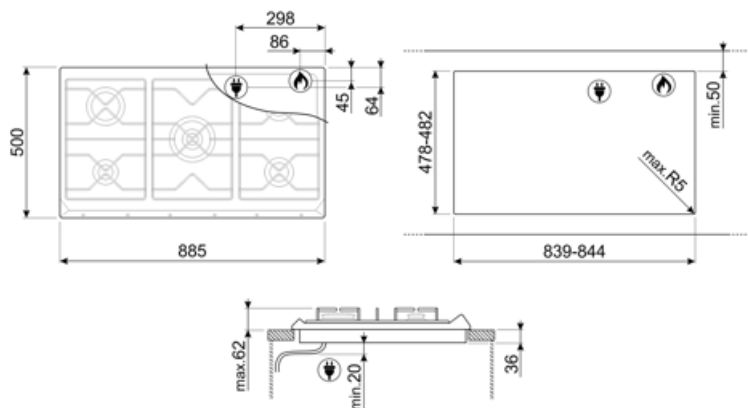

Bal hátsó - Gáz – Gyors - 3.10 kW
Központi - Gáz – 2UR (dupla) - 5.00 kW
Jobb hátsó - Gáz – Félgyors - 1.70 kW
Jobb első - Gáz – Félgyors - 1.70 kW
Gázbiztonsági szelepek Igen

Automatikus szikragyújtás Igen

Elektromos csatlakozás

Elektromos csatlakozás névleges értéke (W) 1 W
Feszültség (V) 220-240 V
Telepített elektromos kábel típusa Egyfázisú

Frekvencia (Hz) 50/60 Hz
Tápkábel hossza 120 cm
Csatlakozódugó Nem

Gázcsatlakozás

Gáz típusa G20/G25 földgáz
Gas connection Cilindrical

Egyéb elérhető gázcsatlakozások Kúp alakú
Gázcsatlakozás névleges értéke (W) 12400 W