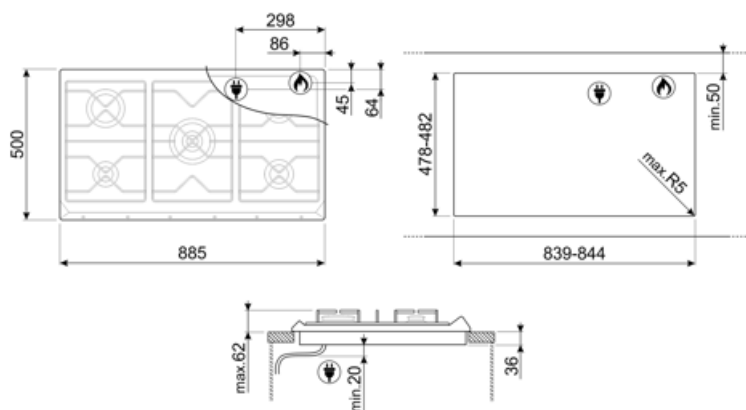

Bal hátsó - Gáz – Gyors - 3.10 kW
Központi - Gáz – 2UR (dupla) - 5.00 kW
Jobb hátsó - Gáz – Félgyors - 1.70 kW
Jobb első - Gáz – Félgyors - 1.70 kW
Gázbiztonsági szelepek Igen

Automatikus szikragyújtás Igen

Elektromos csatlakozás

Elektromos csatlakozás névleges értéke (W) 1 W
Feszültség (V) 220-240 V
Telepített elektromos kábel típusa Egyfázisú

Frekvencia (Hz) 50/60 Hz
Tápkábel hossza 120 cm
Csatlakozódugó Nem

Gázcsatlakozás

Gáz típusa G20/G25 földgáz
Gas connection Cilindrical

Egyéb elérhető gázcsatlakozások Kúp alakú
Gázcsatlakozás névleges értéke (W) 12400 W