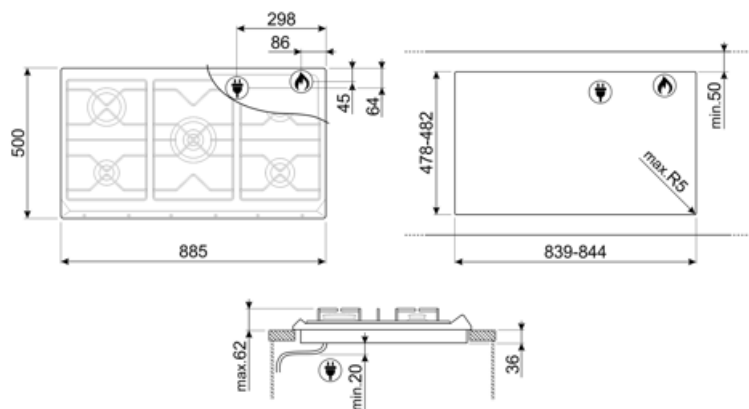

Tylny lewy - Gaz - Szybki - 3.10 kW
Centralny - Gaz - Ultra szybki (podwójny) - 5.00 kW
Tylny prawy - Gaz - Średnio szybki - 1.70 kW
Przedni prawy - Gaz - Średnio szybki - 1.70 kW

Zabezpieczenie przeciwwypływowo gazu	Tak	Zapalarka elektryczna zintegrowana w pokrętle	Tak

Podłączenie elektryczne

Moc przyłączeniowa (W)	1 W	Częstotliwość (Hz)	50/60 Hz
Napięcie (V)	220-240 V	Długość przewodu zasilającego (cm)	120 cm
Rodzaj przewodu elektrycznego w zestawie	Tak, jednofazowy	Wtyczka	Nie

Podłączenie gazowe

Typ gazu	G20/G25 gaz naturalny	Dostępne inne przyłącza gazowe	Stożkowe
Podłączenie gazowe	Cylindryczne	Moc przyłączeniowa gazu	12400 W