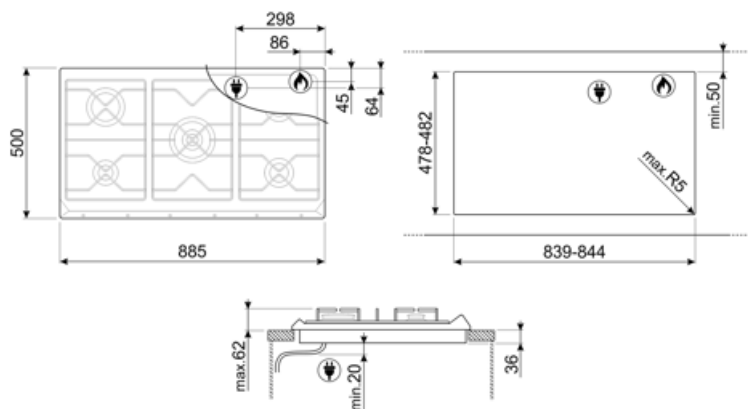

Tylny lewy - Gaz - Szybki - 3.10 kW
Centralny - Gaz - Ultra szybki (podwójny) - 5.00 kW
Tylny prawy - Gaz - Średnio szybki - 1.70 kW
Przedni prawy - Gaz - Średnio szybki - 1.70 kW

Zabezpieczenie przeciwwypływowo gazu	Tak	Zapalarka elektryczna zintegrowana w pokrętle	Tak

Podłączenie elektryczne

Moc przyłączeniowa (W)	1 W	Częstotliwość (Hz)	50/60 Hz
Napięcie (V)	220-240 V	Długość przewodu zasilającego (cm)	120 cm
Rodzaj przewodu elektrycznego w zestawie	Tak, jednofazowy	Wtyczka	Nie

Podłączenie gazowe

Typ gazu	G20/G25 gaz naturalny	Dostępne inne przyłącza gazowe	Stożkowe
Podłączenie gazowe	Cylindryczne	Moc przyłączeniowa gazu	12400 W