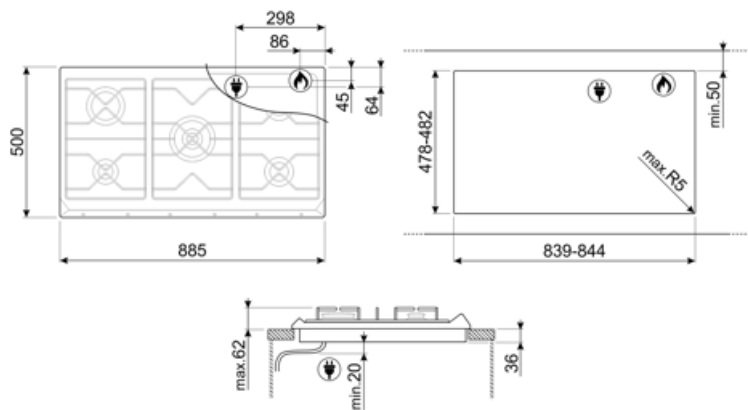

SRV896AVOGH2

Семейство продуктов	Варочная поверхность
Тип встраивания	Традиционный
Размеры	90 см
Источник питания	Газ
Тип	Газ
EAN-код	8017709263652

Эстетика

Эстетика	Coloniale
Цвет	Цвет овес
Материал	Эмалированный
Решетки	Чугунные
Тип управления	Поворотные переключатели
Расположение переключателей	Фронтальное
Количество переключателей	6
Цвет переключателей	Латунная
Цвет сериографии	Коричневый

Опции

Стандартный вырез	478-482x839-844 мм
--------------------------	--------------------

Технические характеристики

Фронтальная левая - Газ - вспомогательная	- 1.10 кВт
Задняя левая - Газ - быстрая	- 3.10 кВт
Центральная - Газ - ультрабыстрая (двойная)	- 5.00 кВт
Задняя правая - Газ - полубыстрая	- 1.70 кВт
Фронтальная правая - Газ - полубыстрая	- 1.70 кВт

Частота тока 50/60 Гц
Длина электрического кабеля 120 см

Подключение к газу

Тип газа G20/ G25 природный газ
Подключение к газу Цилиндрическое

Подключение к газу Коническое
Номинальная мощность газа 12400 Вт