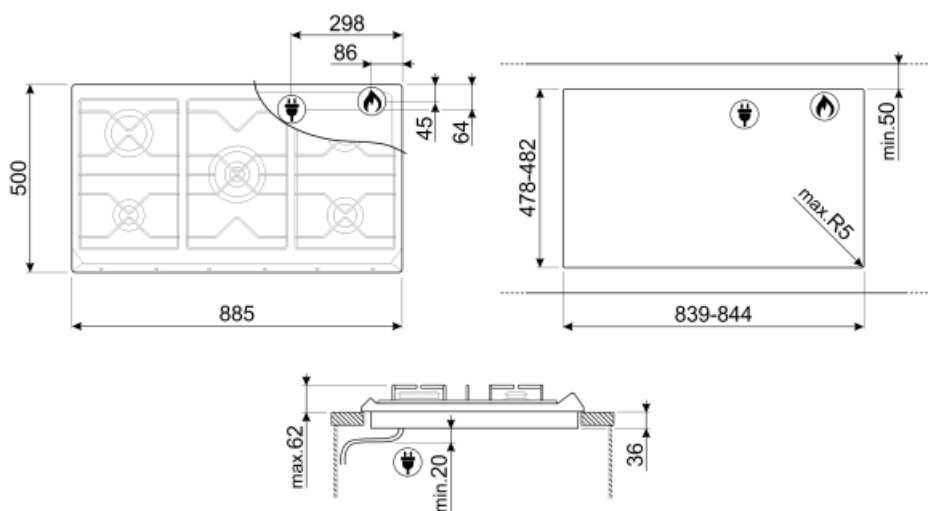

Центральная - Газ - ультрабыстрая (двойная) - 5.00 кВт

Задняя правая - Газ - полубыстрая - 1.70 кВт

Фронтальная правая - Газ - полубыстрая - 1.70 кВт

Газ-контроль	Да	Автоматический электроподжиг	Да

Электрическое подключение

Номинальная мощность	1 Вт	Частота тока	50/60 Гц
Напряжение	220-240 В	Длина электрического кабеля	120 см
Тип электрического кабеля	Однофазное		

Подключение к газу

Тип газа	G20/ G25 природный газ	Подключение к газу	Коническое
Подключение к газу	Цилиндрическое	Номинальная мощность газа	12400 Вт