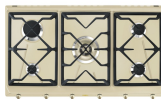

6MP700PO

Комплект поворотных переключателей -
Кортина (Cortina) кремовый/латунный

6MPF2465X

Комплект поворотных переключателей -
Selezione

GRW

Решетка ВОК

6MP700BS

Комплект поворотных переключателей - Кортина (Cortina)
серебристый/ серебристый

6MP800P

GGB90

Чугунные решетки для варочных
панелей 90 см

Alternative products

SRV896A0GH

Цвет: Антрацит

SRV896POGH

Цвет: Кремовый