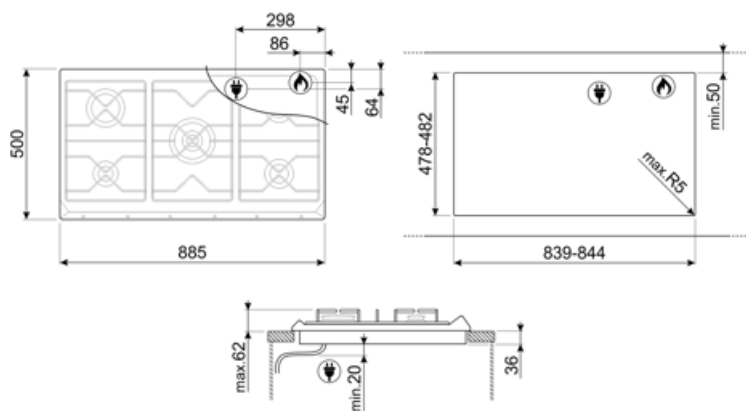

Задняя левая - Газ - быстрая - 3.10 кВт
Центральная - Газ - ультрабыстрая (двойная) - 5.00 кВт
Задняя правая - Газ - полубыстрая - 1.70 кВт
Фронтальная правая - Газ - полубыстрая - 1.70 кВт

Газ-контроль Да **Автоматический электроподжиг** Да

Электрическое подключение

Номинальная мощность	1 Вт	Частота тока	50/60 Гц
Напряжение	220-240 В	Длина электрического кабеля	120 см
Тип электрического кабеля	Однофазное	Тип электрической вилки	Нет

Подключение к газу

Тип газа	G20/ G25 природный газ	Подключение к газу	Коническое
Подключение к газу	Цилиндрическое	Номинальная мощность газа	12400 Вт