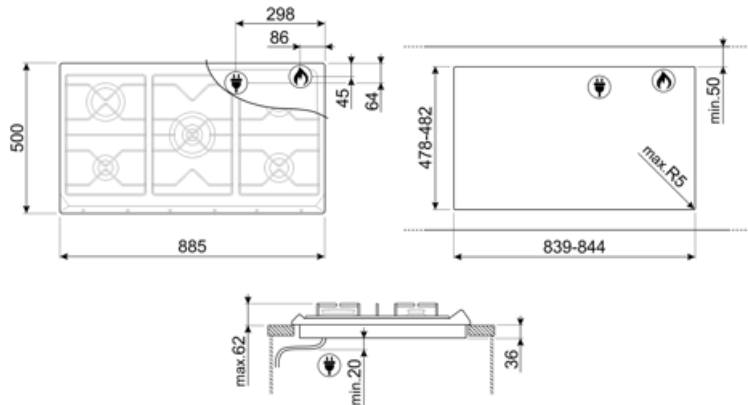

Centrálny - Plyn – 2UR (duálny) - 5.00 kW
Zadný pravý - Plyn – Polorýchly - 1.70 kW
Predný vpravo - Plyn – Polorýchly - 1.70 kW
Poistné plynové ventily Áno

Automatické zapálenie Áno

Elektrické pripojenie

Hodnotenie elektrického pripojenia (W) 1 W
Napätie (V) 220-240 V
Typ nainštalovaného elektrického kábla Áno, jednofázový
Frekvencia (Hz) 50/60 Hz

Dĺžka napájacieho kábla 120 cm
Terminal box No
Zátka No

Pripojenie plynu

Typ plynu G20/G25 zemný plyn
Gas connection Cylindrical

Ďalšie plynové prípojky vo výbave Kužel'ový
Hodnotenie plynového pripojenia (W) 12400 W