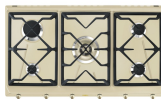

Чугунные решетки для варочных
панелей 90 см

Alternative products

SRV896AOGH

Колір : Антрацит

SRV896POGH

Колір : Кремовий

Symbols glossary

- | | | | |
|--|--|---|--|
|  | Стандартная установка: традиционная установка в столешницу, подходит для любых кухонных гарнитуров |  | Чугунные решетки: максимальная стабильность и прочность. |
|  | Ультрабыстрая горелка: мощные сверхбыстрые горелки обеспечивают мощность до 5 кВт. |  | Поворотные переключатели |