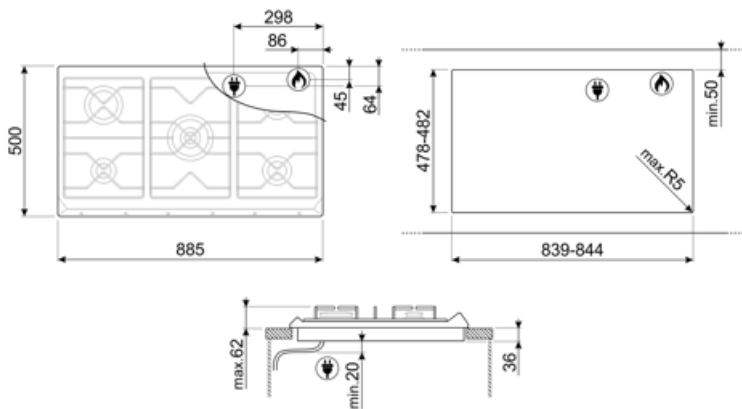

Задня ліва - Газ - RP - 3.10 кВт

Центральна - Газ - ультрашвидка (подвійна) - 5.00 кВт

Задня права - Газ - SRD - 1.70 кВт

Передня права - Газ - SRD - 1.70 кВт

Газ-контроль

Так

**Автоматичне
електрозапалювання**

Так

Електричне підключення

Номінальна потужність

1 Вт

Напруга (В)

220-240 В

**Тип електричного
кабелю**

Так, однофазний

Частота струму (Гц)

50/60 Гц

**Довжина електричного
кабелю (см)**

120 см

Тип електричної вилки

Hi

Підключення до газу

Тип газу

G20/ G25 Природний газ

Підключення до газу

Циліндричне

Підключення до газу

Конічне

**Номінальна потужність
газу (кВт)**

12400 Вт