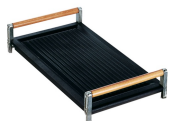

Not included accessories

BB3679

Litínový rošt