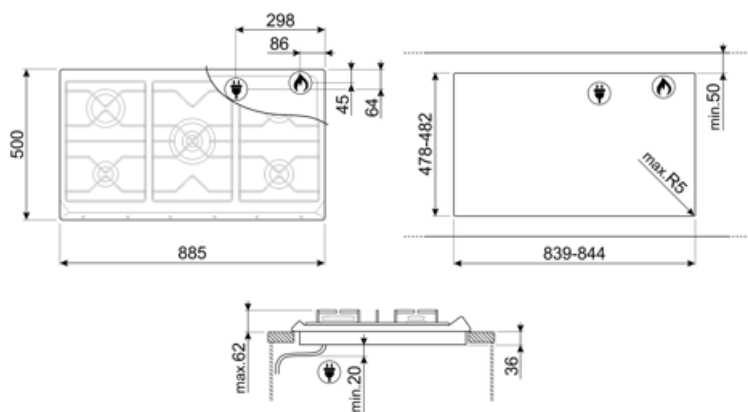

Přední levá - Plyn – pomocný - 1.10 kW

Zadní levá - Plyn – rychlý - 3.10 kW

Středová - Plyn – 2 ultrarychlý (duální) - 5.00 kW

Zadní pravá - Plyn – polorychlý - 1.70 kW

Přední pravá - Plyn – polorychlý - 1.70 kW

Plynové pojistné ventily Ano

Automatické zapalování Ano

Elektrické připojení

Jmenovitý příkon elektrického připojení (W)

1 W

Power supply cable length

120 cm

Napětí (V)

220-240 V

Terminal box

No

Typ elektrického kabelu

Jednofázový

Zástrčka

Ne

Kmitočet (Hz)

50/60 Hz

Připojení plynu

Druh plynu

G20/G25 zemní plyn

Včetně dalších plynových armatur

Kónický

Gas connection

Cilindrical

Jmenovitý výkon připojení plynu (W)

12400 W