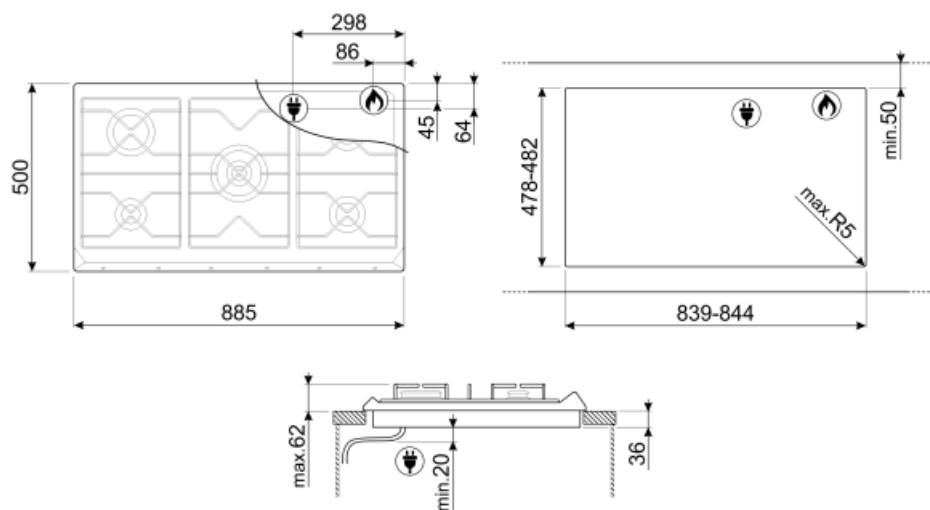

Možnosti

Výřez pracovní desky 478-482x839-844 mm

Technické parametry

Přední levá - Plyn – pomocný - 1.10 kW

Zadní levá - Plyn – rychlý - 3.10 kW

Středová - Plyn – 2 ultrarychlý (duální) - 5.00 kW

Zadní pravá - Plyn – polorychlý - 1.70 kW

G20/G25 zemní plyn

Včetně dalších plynových armatur

Kónický

Gas connection

Cilindrical

Jmenovitý výkon připojení plynu (W)

12400 W

Not included accessories