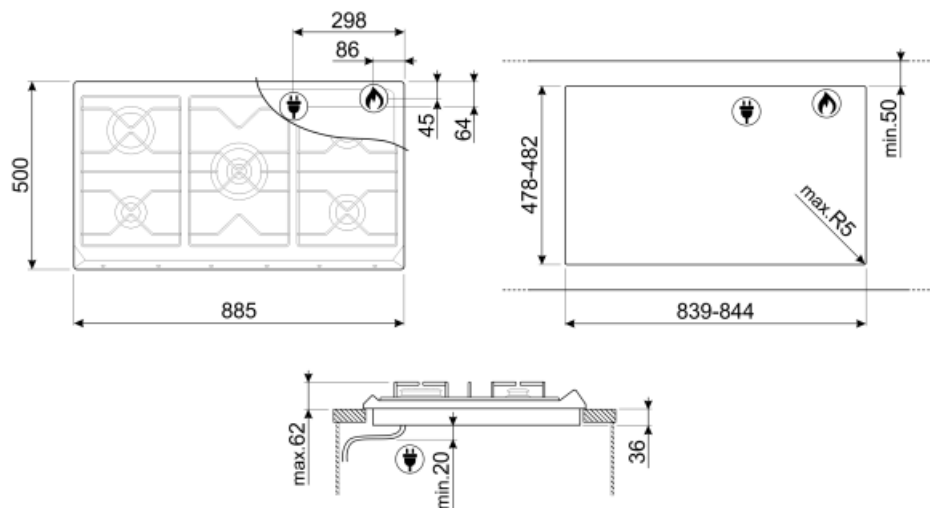

Připojení plynu

Druh plynu G20/G25 zemní plyn

Gas connection Cylindrical

Včetně dalších plynových armatur

Jmenovitý výkon připojení plynu (W)

Kónický

12400 W

Not included accessories