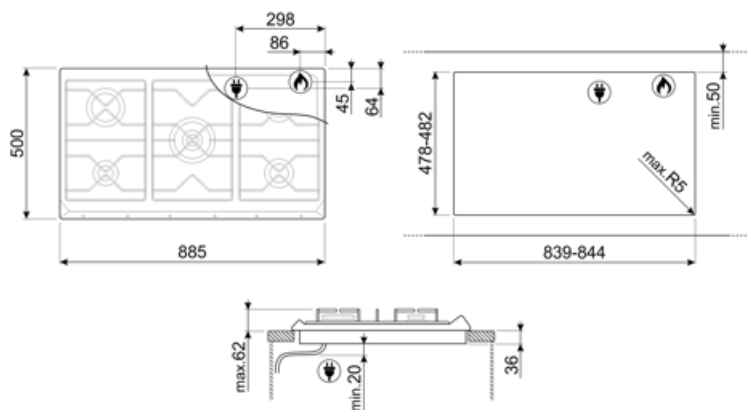

Εμπρός αριστερά - Αέριο - Μικρό - 1.10 kW
Πίσω αριστερά - Αέριο - Ταχείας - 3.10 kW
Κεντρικό - Αέριο - Υπερταχείας (δύο χειριστήρια) - 5.00 kW
Πίσω δεξιά - Αέριο - Ημι-ταχείας - 1.70 kW
Εμπρός δεξιά - Αέριο - Ημι-ταχείας - 1.70 kW

Βαλβίδες ασφαλείας αερίου Ναι **Αυτόματη ανάφλεξη** Ναι

ΗΛΕΚΤΡΙΚΗ ΣΥΝΔΕΣΗ

Ονομαστική ισχύς ηλεκτρικής σύνδεσης (W)	1 W	Συχνότητα (Hz)	50/60 Hz
Τάση (V)	220-240 V	Μήκος καλωδίου τροφοδοσίας	120 cm
Τύπος παρεχόμενου καλωδίου	Μονοφασικό	Φις	Όχι

ΣΥΝΔΕΣΗ ΑΕΡΙΟΥ

Τύπος αερίου	G20/G25 φυσικό αέριο	Άλλες παρεχόμενες συνδέσεις αερίου	Κωνικός σύνδεσμος
Σύνδεση αερίου	Κυλινδρικό	Ισχύς αερίου (W)	12400 W