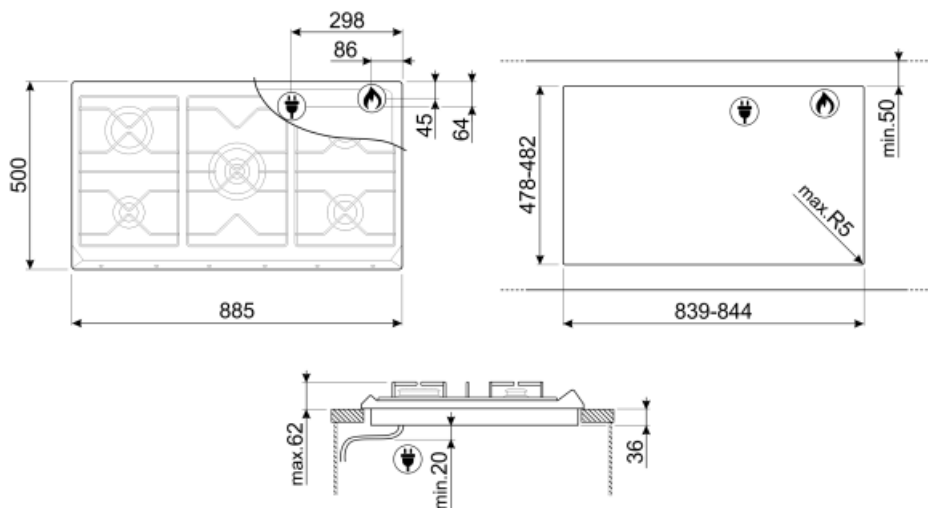

Πίσω αριστερά - Αέριο - Ταχείας - 3.10 kW
Κεντρικό - Αέριο - Υπερταχείας (δύο χειριστήρια) - 5.00 kW
Πίσω δεξιά - Αέριο - Ημι-ταχείας - 1.70 kW
Εμπρός δεξιά - Αέριο - Ημι-ταχείας - 1.70 kW

Βαλβίδες ασφαλείας αερίου Ναι **Αυτόματη ανάφλεξη** Ναι

ΗΛΕΚΤΡΙΚΗ ΣΥΝΔΕΣΗ

Ονομαστική ισχύς ηλεκτρικής σύνδεσης (W)	1 W	Συχνότητα (Hz)	50/60 Hz
Τάση (V)	220-240 V	Μήκος καλωδίου τροφοδοσίας	120 cm
Τύπος παρεχόμενου καλωδίου	Μονοφασικό		

ΣΥΝΔΕΣΗ ΑΕΡΙΟΥ

Τύπος αερίου	G20/G25 φυσικό αέριο	Άλλες παρεχόμενες συνδέσεις αερίου	Κωνικός σύνδεσμος
Gas connection	Cilindrical	Ισχύς αερίου (W)	12400 W