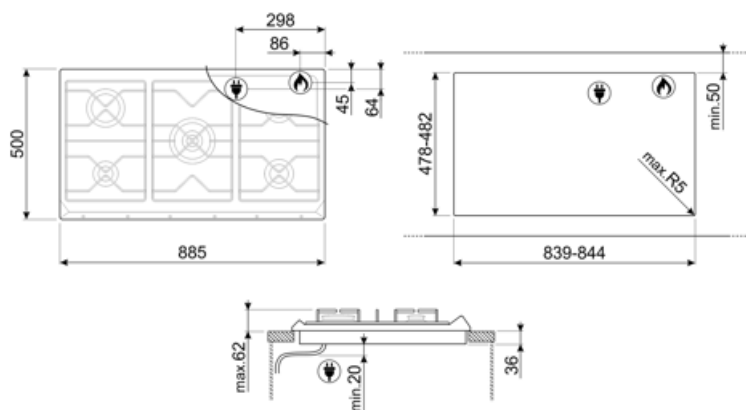

SRV896POGH

Famille	Table de cuisson
Type d'encastrement	Traditionnel
Dimension	90 cm
Alimentation	Gaz
Type	Gaz
Code EAN	8017709233334

Esthétique

Esthétique	Coloniale
Couleur	Crème
Matériau	Email
Grilles	Fonte
Type de commandes	Manettes
Position des commandes	Frontal
Nombre de manettes	6
Couleur des manettes	Laiton antique
Logo	Sérigraphié
Couleur de la sérigraphie	Doré
Autres couleurs disponibles	Anthracite, Avoine

Programmes / Fonctions

Nombre de brûleurs gaz	5
Nombre total de foyers	5

Options

Encastrement	478-482x839-844 mm
--------------	--------------------

Technologie

Avant gauche - Gaz - Auxiliaire - 1.10 kW
 Arrière gauche - Gaz - Rapide - 3.10 kW
 Central - Gaz - Ultra-rapide double commande - 5.00 kW
 Arrière droit - Gaz - Semi rapide - 1.70 kW
 Avant droit - Gaz - Standard - 1.70 kW

Raccordement gaz

Type de gaz	G20/ G25 Gaz naturel	Réglé au gaz naturel	Cônique
Raccordement au gaz	Cylindrique	Puissance nominale gaz	12400 W

Accessoires Compatibles

6MP700AO

Kit manettes Cortina Anthracite/Laiton antique pour tables de cuisson