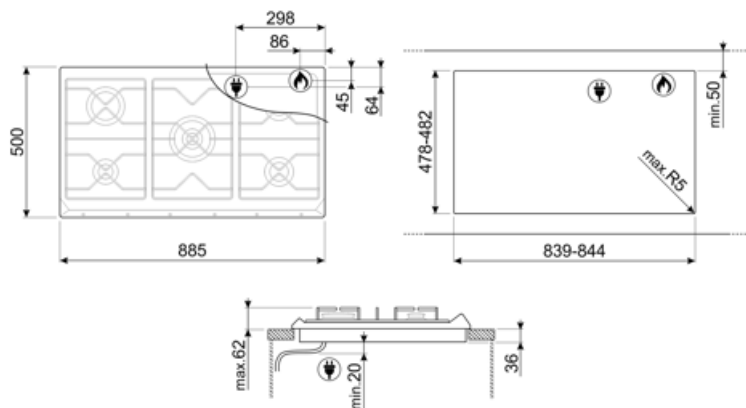

SRV896POGH

Famille	Table de cuisson
Type d'encastrement	Traditionnel
Dimension	90 cm
Alimentation	Gaz
Type	Gaz
Code EAN	8017709233334

Esthétique

Esthétique	Coloniale
Couleur	Crème
Matériau	Email
Grilles	Fonte
Type de commandes	Manettes
Position des commandes	Frontal
Nombre de manettes	6
Couleur des manettes	Laiton antique
Logo	Sérigraphié
Couleur de la sérigraphie	Doré
Autres couleurs disponibles	Anthracite, Avoine

Programmes / Fonctions

Nombre de brûleurs gaz	5
Nombre total de foyers	5

Options

Encastrement	478-482x839-844 mm
--------------	--------------------

Technologie

Avant gauche - Gaz - Auxiliaire - 1.10 kW
 Arrière gauche - Gaz - Rapide - 3.10 kW
 Central - Gaz - Ultra-rapide double commande - 5.00 kW
 Arrière droit - Gaz - Semi rapide - 1.70 kW
 Avant droit - Gaz - Standard - 1.70 kW

Raccordement gaz

Type de gaz	G20/ G25 Gaz naturel	Réglé au gaz naturel	Cônique
Raccordement au gaz	Cylindrique	Puissance nominale gaz	12400 W

Accessoires Compatibles

6MP700AO

Kit manettes Cortina Anthracite/Laiton antique pour tables de cuisson