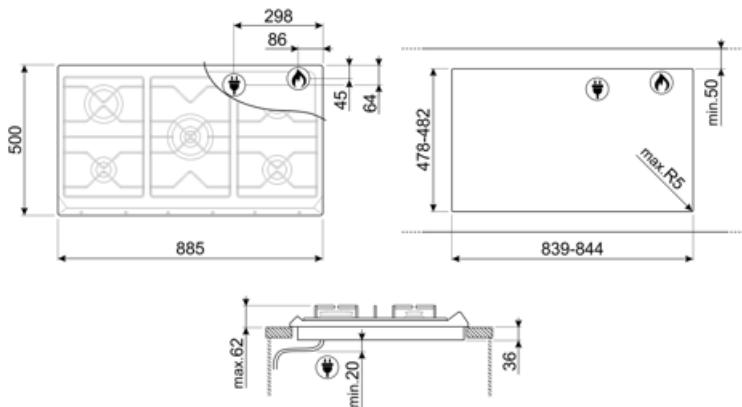

Bal első - Gáz – AUX - 1.10 kW
Bal hátsó - Gáz – Gyors - 3.10 kW
Központi - Gáz – 2UR (dupla) - 5.00 kW
Jobb hátsó - Gáz – Félgyors - 1.70 kW
Jobb első - Gáz – Félgyors - 1.70 kW
Gázbiztonsági szelepek Igen

Automatikus szikragyújtás

Igen

Elektromos csatlakozás

Elektromos csatlakozás névleges értéke (W) 1 W
Feszültség (V) 220-240 V
Telepített elektromos kábel típusa Egyfázisú

Frekvencia (Hz) 50/60 Hz
Tápkábel hossza 120 cm
Csatlakozódugó Nem

Gázcsatlakozás

Gáz típusa G20/G25 földgáz
Gas connection Cilindrical

Egyéb elérhető gázcsatlakozások Kúp alakú
Gázcsatlakozás névleges értéke (W) 12400 W