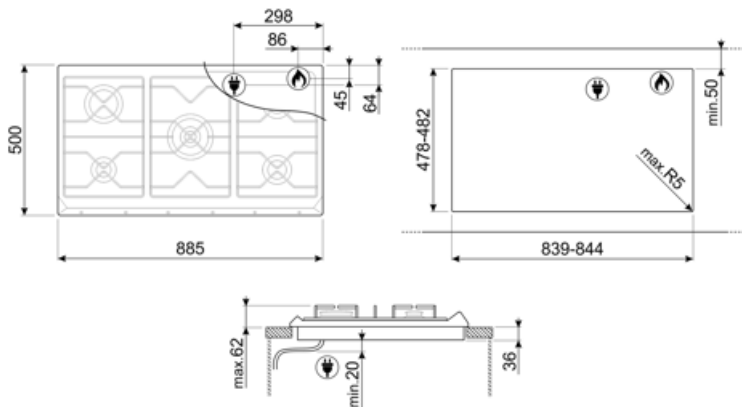

Bal első - Gáz – AUX - 1.10 kW

Bal hátsó - Gáz – Gyors - 3.10 kW

Központi - Gáz – 2UR (dupla) - 5.00 kW

Jobb hátsó - Gáz – Félgyors - 1.70 kW

Jobb első - Gáz – Félgyors - 1.70 kW

Gázbiztonsági szelepek Igen

Automatikus szikragyújtás

Igen

Elektromos csatlakozás

Elektromos csatlakozás névleges értéke (W) 1 W
Feszültség (V) 220-240 V
Telepített elektromos kábel típusa Egyfázisú

Frekvencia (Hz) 50/60 Hz
Tápkábel hossza 120 cm
Csatlakozódugó Nem

Gázcsatlakozás

Gáz típusa G20/G25 földgáz
Gas connection Cilindrical

Egyéb elérhető gázcsatlakozások Kúp alakú
Gázcsatlakozás névleges értéke (W) 12400 W