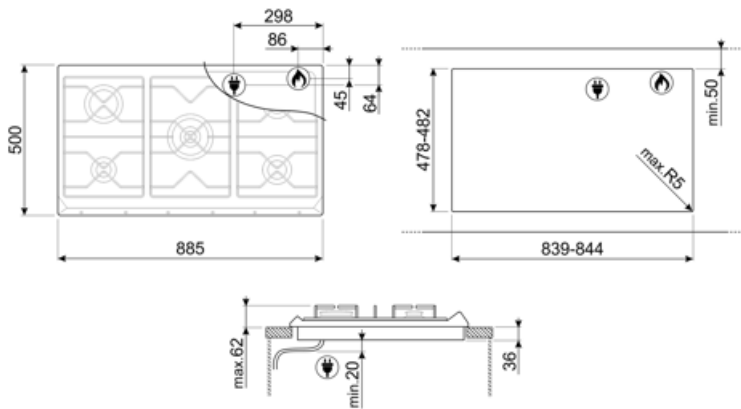

Bal első - Gáz – AUX - 1.10 kW
Bal hátsó - Gáz – Gyors - 3.10 kW
Központi - Gáz – 2UR (dupla) - 5.00 kW
Jobb hátsó - Gáz – Félgyors - 1.70 kW
Jobb első - Gáz – Félgyors - 1.70 kW
Gázbiztonsági szelepek Igen

Automatikus szikragyújtás

Igen

Elektromos csatlakozás

Elektromos csatlakozás névleges értéke (W) 1 W
Feszültség (V) 220-240 V
Telepített elektromos kábel típusa Egyfázisú

Frekvencia (Hz) 50/60 Hz
Tápkábel hossza 120 cm
Csatlakozódugó Nem

Gázcsatlakozás

Gáz típusa G20/G25 földgáz
Gas connection Cilindrical

Egyéb elérhető gázcsatlakozások Kúp alakú
Gázcsatlakozás névleges értéke (W) 12400 W