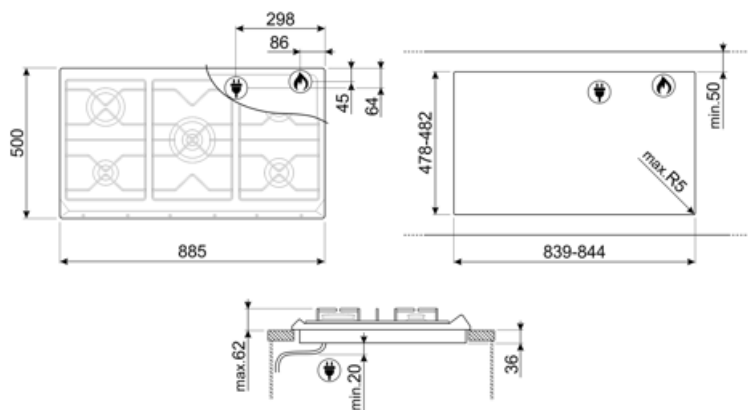

Bal első - Gáz – AUX - 1.10 kW

Bal hátsó - Gáz – Gyors - 3.10 kW

Központi - Gáz – 2UR (dupla) - 5.00 kW

Jobb hátsó - Gáz – Félgyors - 1.70 kW

Jobb első - Gáz – Félgyors - 1.70 kW

Gázbiztonsági szelepek Igen

Automatikus
szikragyújtás

Igen

Elektromos csatlakozás

Elektromos csatlakozás
névleges értéke (W) 1 W

Feszültség (V) 220-240 V

Telepített elektromos
kábel típusa Egyfázisú

Frekvencia (Hz) 50/60 Hz

Tápkábel hossza 120 cm

Csatlakozódugó Nem

Gázcsatlakozás

Gáz típusa G20/G25 földgáz

Gas connection Cylindrical

Egyéb elérhető
gázcsatlakozások Kúp alakú

Gázcsatlakozás
névleges értéke (W) 12400 W