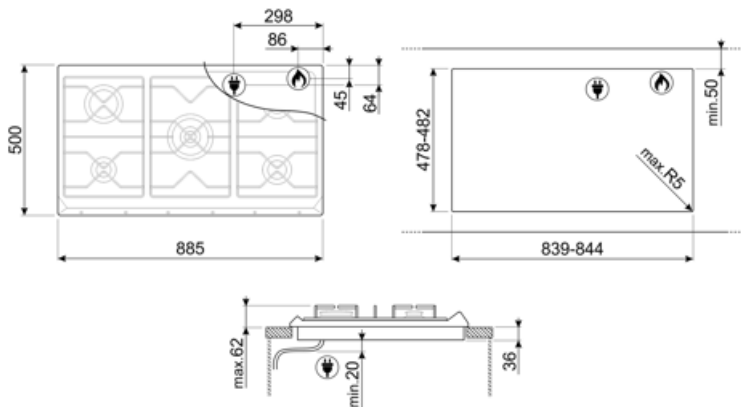

Bal első - Gáz – AUX - 1.10 kW
Bal hátsó - Gáz – Gyors - 3.10 kW
Központi - Gáz – 2UR (dupla) - 5.00 kW
Jobb hátsó - Gáz – Félgyors - 1.70 kW
Jobb első - Gáz – Félgyors - 1.70 kW
Gázbiztonsági szelepek Igen

Automatikus szikragyújtás

Igen

Elektromos csatlakozás

Elektromos csatlakozás névleges értéke (W) 1 W
Feszültség (V) 220-240 V
Telepített elektromos kábel típusa Egyfázisú

Frekvencia (Hz) 50/60 Hz
Tápkábel hossza 120 cm
Csatlakozódugó Nem

Gázcsatlakozás

Gáz típusa G20/G25 földgáz
Gas connection Cilindrical

Egyéb elérhető gázcsatlakozások Kúp alakú
Gázcsatlakozás névleges értéke (W) 12400 W