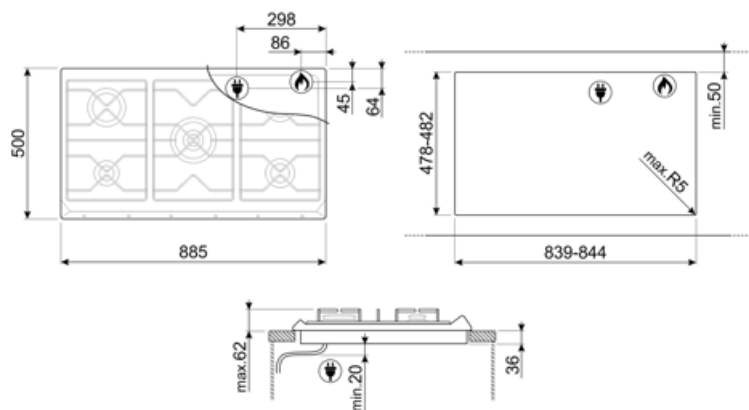

Linksvoor - Gas - AUX - 1.10 kW

Linksachter - Gas - RP - 3.10 kW

Midden - Gas - 2URP (dual) - 5.00 kW

Rechtsachter - Gas - SRD - 1.70 kW

Rechtsvoor - Gas - SRD - 1.70 kW

Thermobeveiliging	Ja	Automatische ontsteking	Ja

Elektrische aansluiting

Nominale aansluitwaarde	1 W	Frequentie	50/60 Hz
Spanning (V)	220-240 V	Lengte voedingskabel	120 cm
Type stroomkabel	Eenfasig	Stekker	Nee

Gasaansluiting

Type gas	G20/ G25 Aardgas	Andere gasaansluitingen	Konisch
Gasaansluiting	Cilindrisch	Nominale aansluitwaarde gas	12400 W