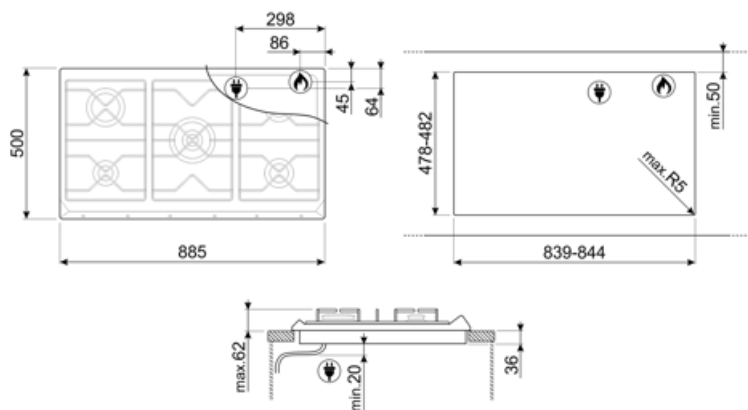

Linksvoor - Gas - AUX - 1.10 kW

Linksachter - Gas - RP - 3.10 kW

Midden - Gas - 2URP (dual) - 5.00 kW

Rechtsachter - Gas - SRD - 1.70 kW

Rechtsvoor - Gas - SRD - 1.70 kW

Thermobeveiliging	Ja	Automatische ontsteking	Ja

Elektrische aansluiting

Nominale aansluitwaarde	1 W	Frequentie	50/60 Hz
Spanning (V)	220-240 V	Lengte voedingskabel	120 cm
Type stroomkabel	Eenfasig	Stekker	No

Gasaansluiting

Type gas	G20/ G25 Aardgas	Andere gasaansluitingen	Konisch
Gasaansluiting	Cilindrisch	Nominale aansluitwaarde gas	12400 W