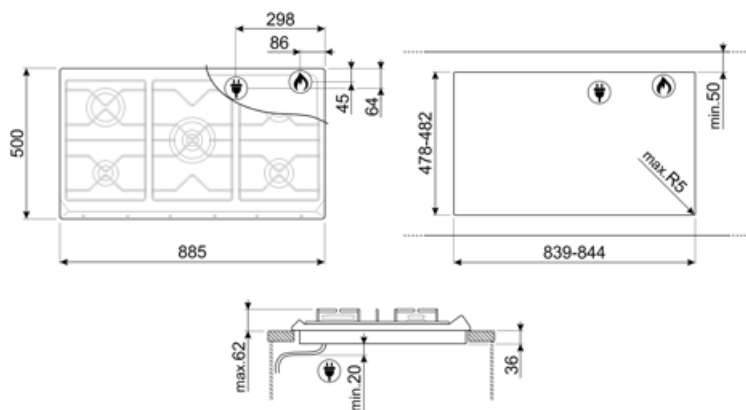

Linksvoor - Gas - AUX - 1.10 kW

Linksachter - Gas - RP - 3.10 kW

Midden - Gas - 2URP (dual) - 5.00 kW

Rechtsachter - Gas - SRD - 1.70 kW

Rechtsvoor - Gas - SRD - 1.70 kW

Thermobeveiliging	Ja	Automatische ontsteking	Ja

Elektrische aansluiting

Nominale aansluitwaarde	1 W	Frequentie	50/60 Hz
Spanning (V)	220-240 V	Lengte voedingskabel	120 cm
Type stroomkabel	Eenfasig	Stekker	Nee

Gasaansluiting

Type gas	G20/ G25 Aardgas	Andere gasaansluitingen	Konisch
Gasaansluiting	Cilindrisch	Nominale aansluitwaarde gas	12400 W