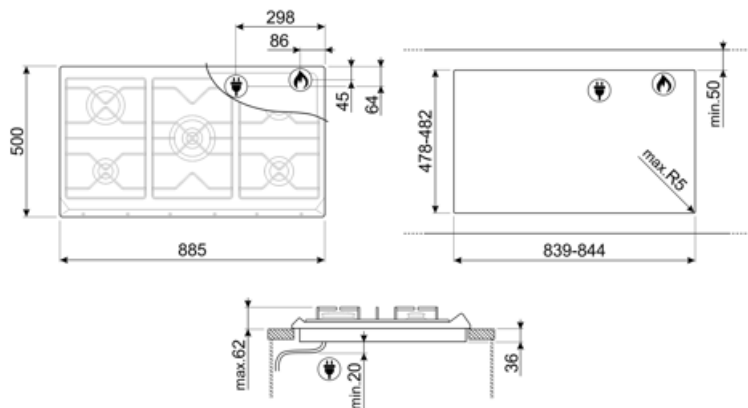

Linksvoor - Gas - AUX - 1.10 kW

Linksachter - Gas - RP - 3.10 kW

Midden - Gas - 2URP (dual) - 5.00 kW

Rechtsachter - Gas - SRD - 1.70 kW

Rechtsvoor - Gas - SRD - 1.70 kW

Thermobeveiliging	Ja	Automatische ontsteking	Ja

Elektrische aansluiting

Nominale aansluitwaarde	1 W	Frequentie	50/60 Hz
Spanning (V)	220-240 V	Lengte voedingskabel	120 cm
Type stroomkabel	Eenfasig	Stekker	Nee

Gasaansluiting

Type gas	G20/ G25 Aardgas	Andere gasaansluitingen	Konisch
Gasaansluiting	Cilindrisch	Nominale aansluitwaarde gas	12400 W