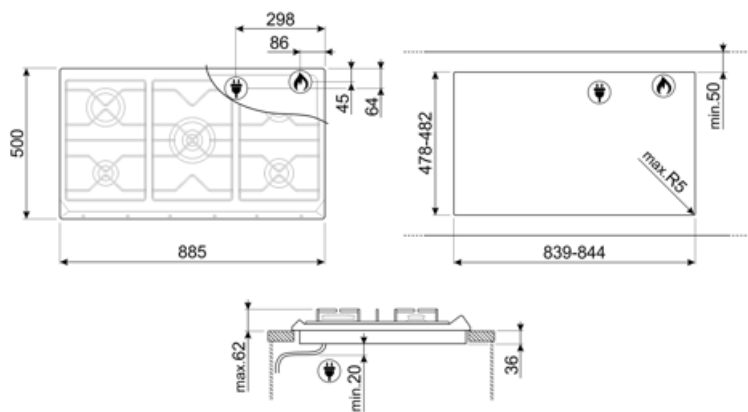

Przedni lewy - Gaz - Pomocniczy - 1.10 kW
Tylny lewy - Gaz - Szybki - 3.10 kW
Centralny - Gaz - Ultra szybki (podwójny) - 5.00 kW
Tylny prawy - Gaz - Średnio szybki - 1.70 kW
Przedni prawy - Gaz - Średnio szybki - 1.70 kW

Zabezpieczenie przeciwwypływowe gazu	Tak	Zapalarka elektryczna zintegrowana w pokrętle	Tak

Podłączenie elektryczne

Moc przyłączeniowa (W)	1 W	Częstotliwość (Hz)	50/60 Hz
Napięcie (V)	220-240 V	Długość przewodu zasilającego (cm)	120 cm
Rodzaj przewodu elektrycznego w zestawie	Tak, jednofazowy	Wtyczka	Nie

Podłączenie gazowe

Typ gazu	G20/G25 gaz naturalny	Dostępne inne przyłącza gazowe	Stożkowe
Podłączenie gazowe	Cylindryczne	Moc przyłączeniowa gazu	12400 W