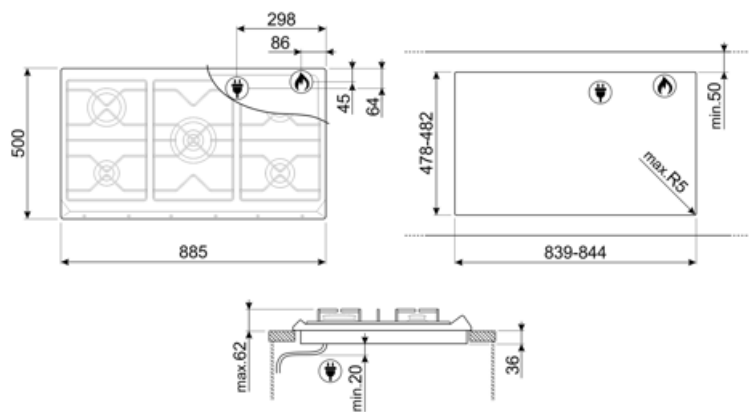

Przedni lewy - Gaz - Pomocniczy - 1.10 kW
Tylny lewy - Gaz - Szybki - 3.10 kW
Centralny - Gaz - Ultra szybki (podwójny) - 5.00 kW
Tylny prawy - Gaz - Średnio szybki - 1.70 kW
Przedni prawy - Gaz - Średnio szybki - 1.70 kW

Zabezpieczenie przeciwwypływowe gazu	Tak	Zapalarka elektryczna zintegrowana w pokrętle	Tak

Podłączenie elektryczne

Moc przyłączeniowa (W)	1 W	Częstotliwość (Hz)	50/60 Hz
Napięcie (V)	220-240 V	Długość przewodu zasilającego (cm)	120 cm
Rodzaj przewodu elektrycznego w zestawie	Tak, jednofazowy	Wtyczka	Nie

Podłączenie gazowe

Typ gazu	G20/G25 gaz naturalny	Dostępne inne przyłącza gazowe	Stożkowe
Podłączenie gazowe	Cylindryczne	Moc przyłączeniowa gazu	12400 W