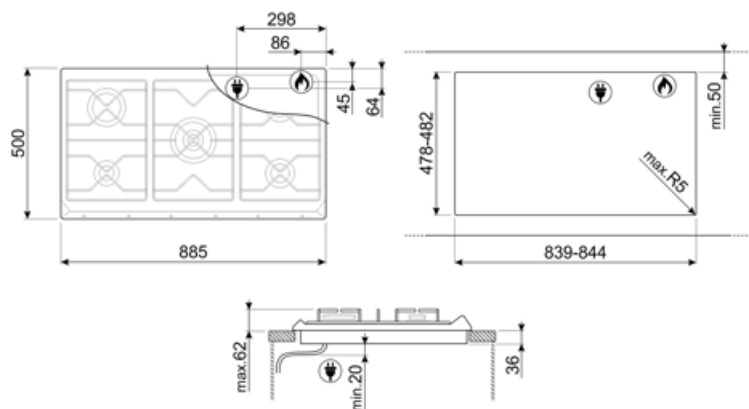

Przedni lewy - Gaz - Pomocniczy - 1.10 kW
Tylny lewy - Gaz - Szybki - 3.10 kW
Centralny - Gaz - Ultra szybki (podwójny) - 5.00 kW
Tylny prawy - Gaz - Średnio szybki - 1.70 kW
Przedni prawy - Gaz - Średnio szybki - 1.70 kW

Zabezpieczenie przeciwwypływowe gazu	Tak	Zapalarka elektryczna zintegrowana w pokrętle	Tak

Podłączenie elektryczne

Moc przyłączeniowa (W)	1 W	Częstotliwość (Hz)	50/60 Hz
Napięcie (V)	220-240 V	Długość przewodu zasilającego (cm)	120 cm
Rodzaj przewodu elektrycznego w zestawie	Tak, jednofazowy	Wtyczka	Nie

Podłączenie gazowe

Typ gazu	G20/G25 gaz naturalny	Dostępne inne przyłącza gazowe	Stożkowe
Podłączenie gazowe	Cylindryczne	Moc przyłączeniowa gazu	12400 W