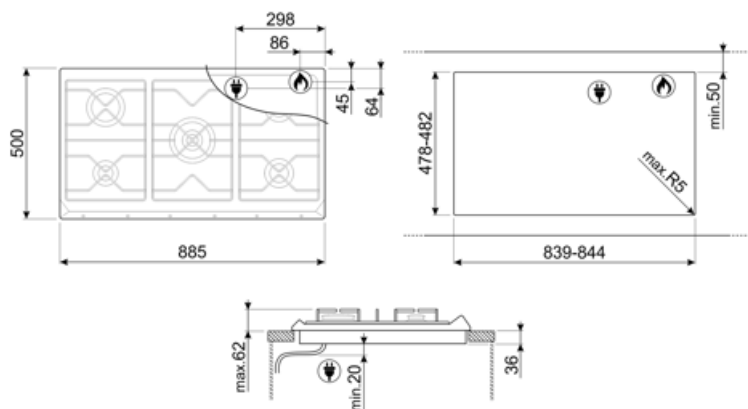

Przedni lewy - Gaz - Pomocniczy - 1.10 kW
Tylny lewy - Gaz - Szybki - 3.10 kW
Centralny - Gaz - Ultra szybki (podwójny) - 5.00 kW
Tylny prawy - Gaz - Średnio szybki - 1.70 kW
Przedni prawy - Gaz - Średnio szybki - 1.70 kW

Zabezpieczenie przeciwwypływowe gazu	Tak	Zapalarka elektryczna zintegrowana w pokrętle	Tak

Podłączenie elektryczne

Moc przyłączeniowa (W)	1 W	Częstotliwość (Hz)	50/60 Hz
Napięcie (V)	220-240 V	Długość przewodu zasilającego (cm)	120 cm
Rodzaj przewodu elektrycznego w zestawie	Tak, jednofazowy	Wtyczka	Nie

Podłączenie gazowe

Typ gazu	G20/G25 gaz naturalny	Dostępne inne przyłącza gazowe	Stożkowe
Podłączenie gazowe	Cylindryczne	Moc przyłączeniowa gazu	12400 W