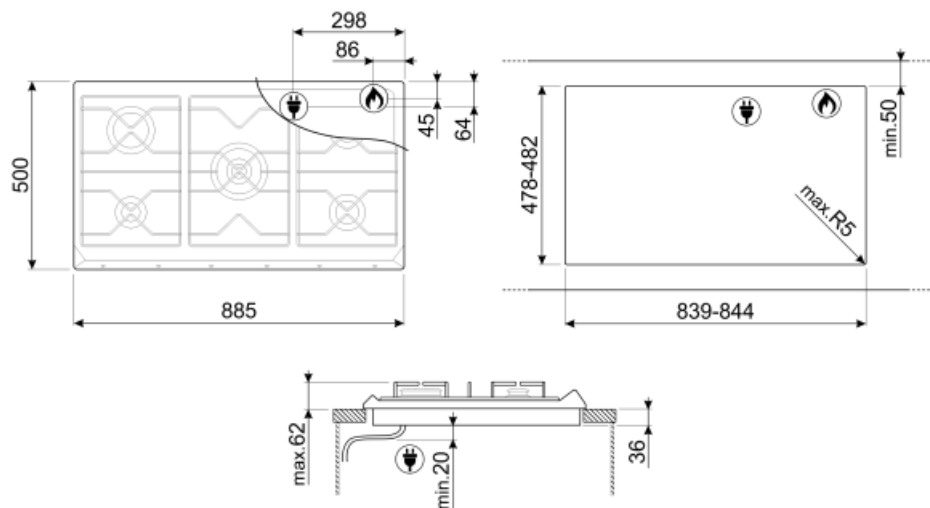

Tylny lewy - Gaz - Szybki - 3.10 kW
Centralny - Gaz - Ultra szybki (podwójny) - 5.00 kW
Tylny prawy - Gaz - Średnio szybki - 1.70 kW
Przedni prawy - Gaz - Średnio szybki - 1.70 kW

Zabezpieczenie przeciwwypływowe gazu	Tak	Zapalarka elektryczna zintegrowana w pokrętle	Tak

Podłączenie elektryczne

Moc przyłączeniowa (W)	1 W	Częstotliwość (Hz)	50/60 Hz
Napięcie (V)	220-240 V	Długość przewodu zasilającego (cm)	120 cm
Rodzaj przewodu	Tak, jednofazowy		

Podłączenie gazowe

Typ gazu	G20/G25 gaz naturalny	Dostępne inne przyłącza gazowe	Stożkowe
Podłączenie gazowe	Cylindryczne	Moc przyłączeniowa gazu	12400 W