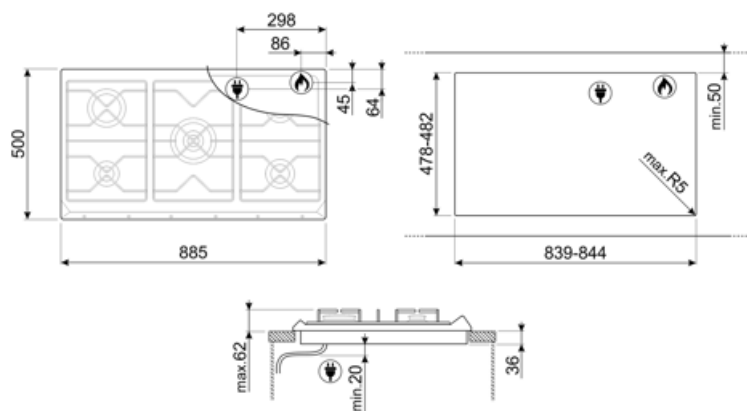

Задняя левая - Газ - быстрая - 3.10 кВт
Центральная - Газ - ультрабыстрая (двойная) - 5.00 кВт
Задняя правая - Газ - полубыстрая - 1.70 кВт
Фронтальная правая - Газ - полубыстрая - 1.70 кВт

Газ-контроль Да **Автоматический электроподжиг** Да

Электрическое подключение

Номинальная мощность	1 Вт	Частота тока	50/60 Гц
Напряжение	220-240 В	Длина электрического кабеля	120 см
Тип электрического кабеля	Однофазное	Тип электрической вилки	No

Подключение к газу

Тип газа	G20/ G25 природный газ	Подключение к газу	Коническое
Подключение к газу	Цилиндрическое	Номинальная мощность газа	12400 Вт