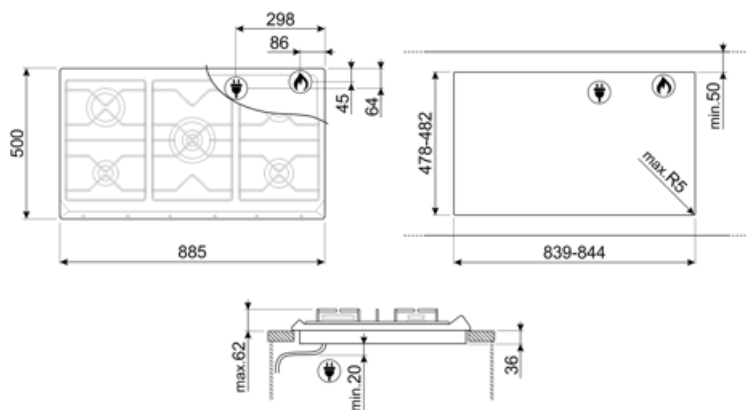

Фронтальная левая - Газ - вспомогательная - 1.10 кВт
Задняя левая - Газ - быстрая - 3.10 кВт
Центральная - Газ - ультрабыстрая (двойная) - 5.00 кВт
Задняя правая - Газ - полубыстрая - 1.70 кВт
Фронтальная правая - Газ - полубыстрая - 1.70 кВт

Газ-контроль Да **Автоматический электроподжиг** Да

Электрическое подключение

Номинальная мощность	1 Вт	Частота тока	50/60 Гц
Напряжение	220-240 В	Длина электрического кабеля	120 см
Тип электрического кабеля	Однофазное	Тип электрической вилки	Нет

Подключение к газу

Тип газа	G20/ G25 природный газ	Подключение к газу	Коническое
Подключение к газу	Цилиндрическое	Номинальная мощность газа	12400 Вт