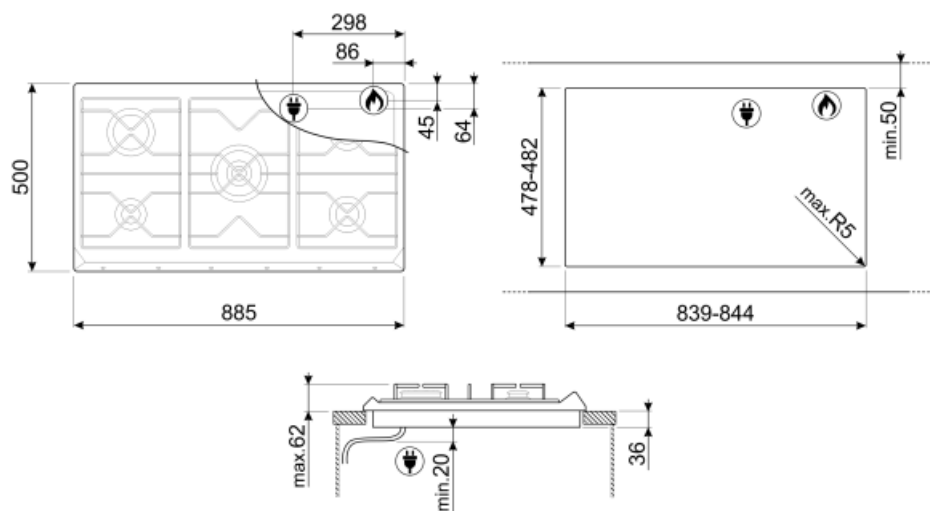

Задняя левая - Газ - быстрая - 3.10 кВт
Центральная - Газ - ультрабыстрая (двойная) - 5.00 кВт
Задняя правая - Газ - полубыстрая - 1.70 кВт
Фронтальная правая - Газ - полубыстрая - 1.70 кВт

Газ-контроль Да **Автоматический электроподжиг** Да

Электрическое подключение

Номинальная мощность	1 Вт	Частота тока	50/60 Гц
Напряжение	220-240 В	Длина электрического кабеля	120 см
Тип электрического кабеля	Однофазное		

Подключение к газу

Тип газа	G20/ G25 природный газ	Подключение к газу	Коническое
Подключение к газу	Цилиндрическое	Номинальная мощность газа	12400 Вт