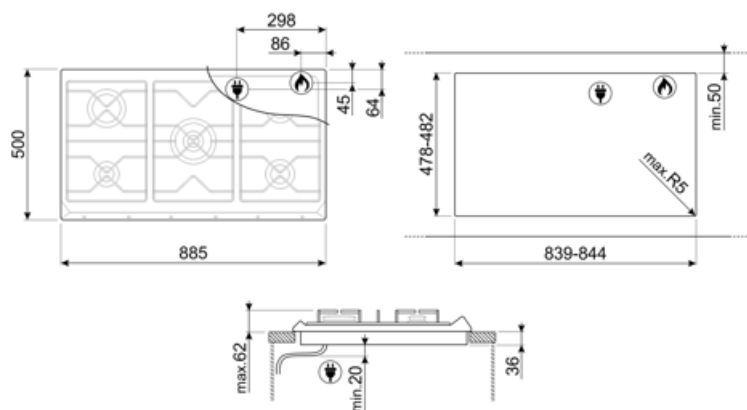

Predný vľavo - Plyn – AUX - 1.10 kW

Zadný ľavý - Plyn – Rýchly - 3.10 kW

Centrálny - Plyn – 2UR (duálny) - 5.00 kW

Zadný pravý - Plyn – Polorýchly - 1.70 kW

Predný vpravo - Plyn – Polorýchly - 1.70 kW

Poistné plynové ventily Áno

Automatické zapálenie Áno

Elektrické pripojenie

Hodnotenie elektrického pripojenia (W) 1 W

Napätie (V) 220-240 V

Typ nainštalovaného elektrického kábla Áno, jednofázový

Frekvencia (Hz) 50/60 Hz

Dĺžka napájacieho kábla 120 cm

Terminal box No

Zátka Nie

Pripojenie plynu

Typ plynu G20/G25 zemný plyn

Gas connection Cilindrical

Ďalšie plynové prípojky vo výbave Kužeľový

Hodnotenie plynového pripojenia (W) 12400 W