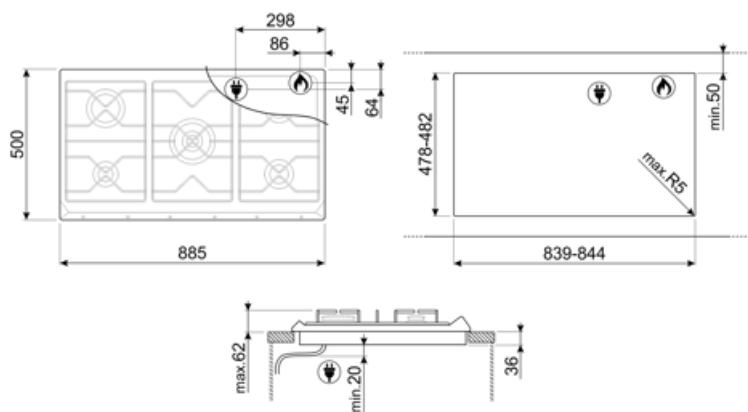

Predný vľavo - Plyn – AUX - 1.10 kW

Zadný ľavý - Plyn – Rýchly - 3.10 kW

Centrálny - Plyn – 2UR (duálny) - 5.00 kW

Zadný pravý - Plyn – Polorýchly - 1.70 kW

Predný vpravo - Plyn – Polorýchly - 1.70 kW

Poistné plynové ventily Áno

Automatické zapálenie Áno

Elektrické pripojenie

Hodnotenie elektrického pripojenia (W) 1 W

Napätie (V) 220-240 V

Typ nainštalovaného elektrického kábla Áno, jednofázový

Frekvencia (Hz) 50/60 Hz

Dĺžka napájacieho kábla 120 cm

Terminal box No

Zátka Nie

Pripojenie plynu

Typ plynu G20/G25 zemný plyn

Gas connection Cilindrical

Ďalšie plynové prípojky vo výbave Kužeľový

Hodnotenie plynového pripojenia (W) 12400 W