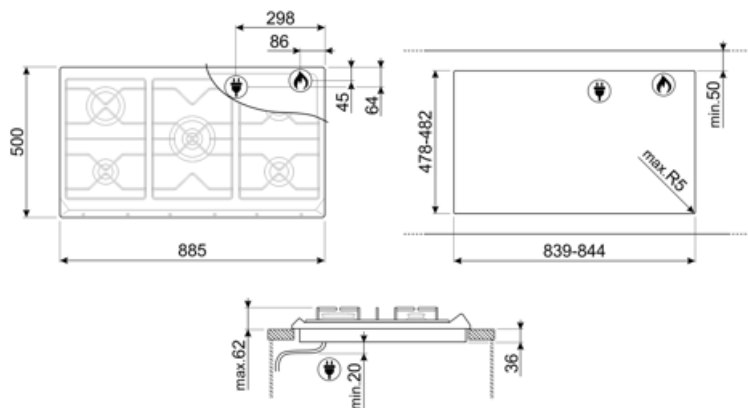

Zadný ľavý - Plyn – Rýchly - 3.10 kW
Centrálny - Plyn – 2UR (duálny) - 5.00 kW
Zadný pravý - Plyn – Polorýchly - 1.70 kW
Predný vpravo - Plyn – Polorýchly - 1.70 kW
Poistné plynové ventily Áno

Automatické zapálenie Áno

Elektrické pripojenie

Hodnotenie elektrického pripojenia (W) 1 W
Napätie (V) 220-240 V
Typ nainštalovaného elektrického kábla Áno, jednofázový
Frekvencia (Hz) 50/60 Hz

Dĺžka napájacieho kábla 120 cm
Terminal box No
Zátka No

Pripojenie plynu

Typ plynu G20/G25 zemný plyn
Gas connection Cilindrical

Ďalšie plynové prípojky vo výbave Kuželový
Hodnotenie plynového pripojenia (W) 12400 W