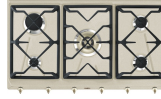

6MP700PO

Ocak düğmesi seti - Cortina
Krem/Eskitilmiş pirinç

6MPF2465X

Ocak düğmesi seti - Seçim

GRW

Wok desteği

6MP700BS

Ocak düğmesi seti - Cortina
Gümüş/Gümüş

6MP800P

GGB90

90 cm'lik ocaklara uygun döküm tava destekleri.

Alternative products

SRV896A0GH

Renk: Antrasit

SRV896AV0GH2

Renk: Yulaf