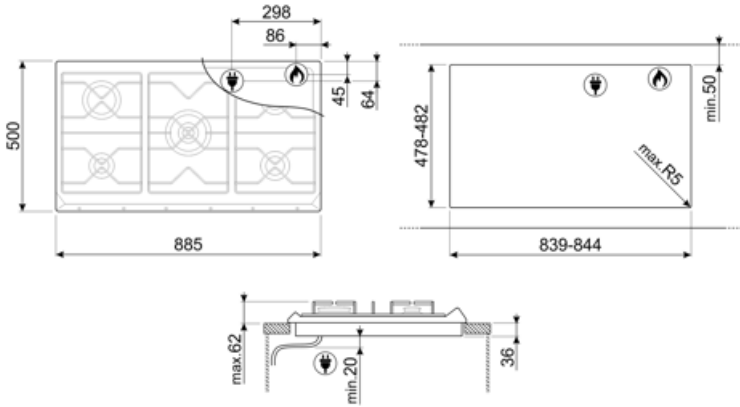

Ön sol - Gaz - Yardımcı - 1.10 kW

Arka sol - Gaz - Hızlı - 3.10 kW

Orta - Gaz - 2UR (dual) - 5.00 kW

Arka sağ - Gaz - Yarı Hızlı - 1.70 kW

Ön sağ - Gaz - Yarı Hızlı - 1.70 kW

Gaz emniyet valfleri Evet Otomatik Ateşleme Evet

Elektrik Bağlantısı

Elektrik bağlantısı derecesi (W)	1 W	Güç kaynağı kablo uzunluğu	120 cm
Voltaj (V)	220-240 V	Terminal box	No
Elektrik kablosu tipi	Tek faz	Fiş	Hayır
Frekans (Hz)	50/60 Hz		

Gaz Bağlantısı

Gaz Tipi	G20/G25 doğal gaz	Sağlanan diğer gaz bağlantıları	Konik
Gas connection	Cilindrical	Gaz bağlantı derecesi (W)	12400 W