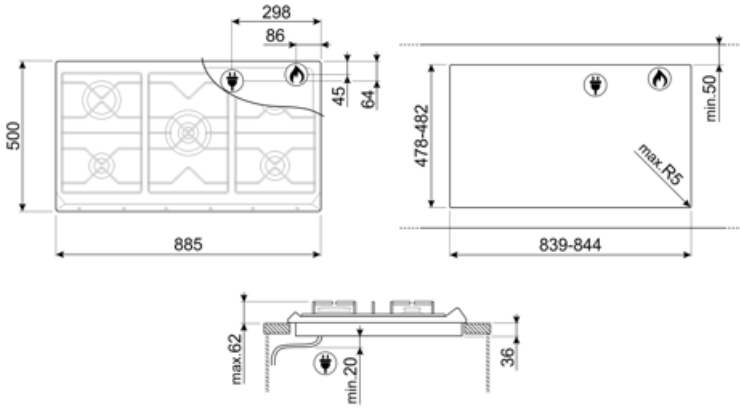

Ön sol - Gaz - Yardımcı - 1.10 kW

Arka sol - Gaz - Hızlı - 3.10 kW

Orta - Gaz - 2UR (dual) - 5.00 kW

Arka sağ - Gaz - Yarı Hızlı - 1.70 kW

Ön sağ - Gaz - Yarı Hızlı - 1.70 kW

Gaz emniyet valfleri Evet Otomatik Ateşleme Evet

Elektrik Bağlantısı

Elektrik bağlantısı derecesi (W)	1 W	Güç kaynağı kablo uzunluğu	120 cm
Voltaj (V)	220-240 V	Terminal box	No
Elektrik kablosu tipi	Tek faz	Fiş	Hayır
Frekans (Hz)	50/60 Hz		

Gaz Bağlantısı

Gaz Tipi	G20/G25 doğal gaz	Sağlanan diğer gaz bağlantıları	Konik
Gas connection	Cilindrical	Gaz bağlantı derecesi (W)	12400 W