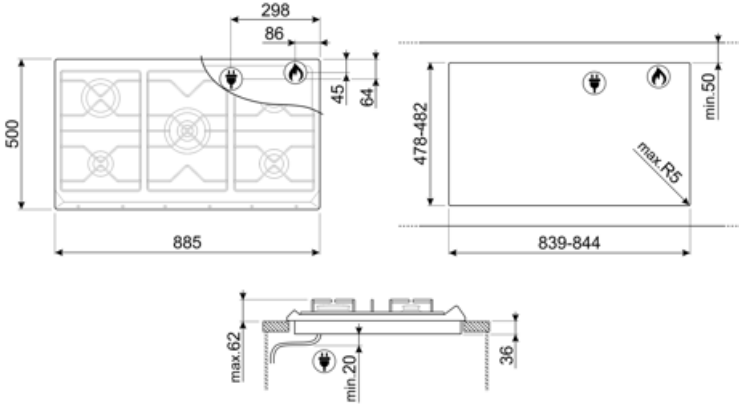

Ön sol - Gaz - Yardımcı - 1.10 kW

Arka sol - Gaz - Hızlı - 3.10 kW

Orta - Gaz - 2UR (dual) - 5.00 kW

Arka sağ - Gaz - Yarı Hızlı - 1.70 kW

Ön sağ - Gaz - Yarı Hızlı - 1.70 kW

Gaz emniyet valfleri Evet Otomatik Ateşleme Evet

Elektrik Bağlantısı

Elektrik bağlantısı derecesi (W)	1 W	Güç kaynağı kablo uzunluğu	120 cm
Voltaj (V)	220-240 V	Terminal box	No
Elektrik kablosu tipi	Tek faz	Fiş	Hayır
Frekans (Hz)	50/60 Hz		

Gaz Bağlantısı

Gaz Tipi	G20/G25 doğal gaz	Sağlanan diğer gaz bağlantıları	Konik
Gas connection	Cilindrical	Gaz bağlantı derecesi (W)	12400 W