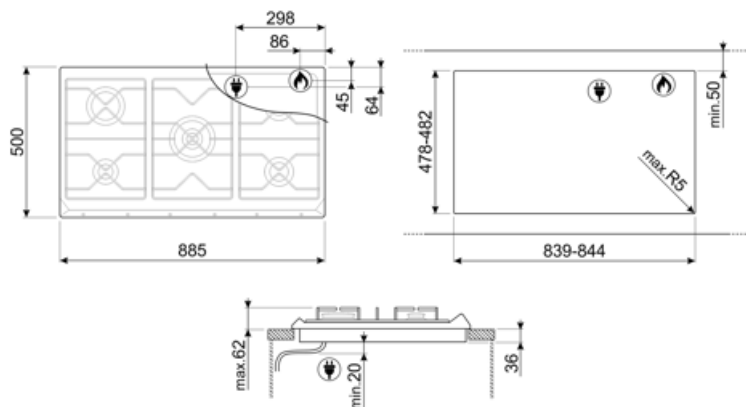

Передня ліва - Газ - AUX - 1.10 кВт
Задня ліва - Газ - RP - 3.10 кВт
Центральна - Газ - ультрашвидка (подвійна) - 5.00 кВт
Задня права - Газ - SRD - 1.70 кВт
Передня права - Газ - SRD - 1.70 кВт

Газ-контроль Так **Автоматичне електрозапалювання** Так

Електричне підключення

Номінальна потужність	1 Вт	Частота струму (Гц)	50/60 Гц
Напруга (В)	220-240 В	Довжина електричного кабелю (см)	120 см
Тип електричного кабелю	Так, однофазний	Тип електричної вилки	Ні

Підключення до газу

Тип газу	G20/ G25 Природний газ	Підключення до газу	Конічне
Підключення до газу	Циліндричне	Номінальна потужність газу (кВт)	12400 Вт