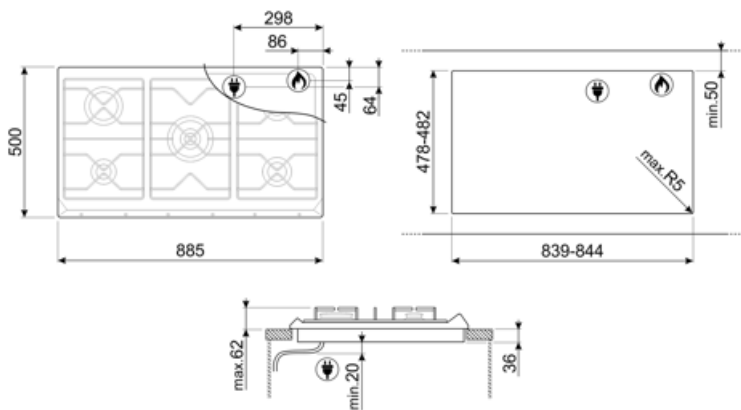

Передня ліва - Газ - AUX - 1.10 кВт
Задня ліва - Газ - RP - 3.10 кВт
Центральна - Газ - ультрашвидка (подвійна) - 5.00 кВт
Задня права - Газ - SRD - 1.70 кВт
Передня права - Газ - SRD - 1.70 кВт

Газ-контроль Так **Автоматичне електрозапалювання** Так

Електричне підключення

Номінальна потужність	1 Вт	Частота струму (Гц)	50/60 Гц
Напруга (В)	220-240 В	Довжина електричного кабелю (см)	120 см
Тип електричного кабелю	Так, однофазний	Тип електричної вилки	Ні

Підключення до газу

Тип газу	G20/ G25 Природний газ	Підключення до газу	Конічне
Підключення до газу	Циліндричне	Номінальна потужність газу (кВт)	12400 Вт