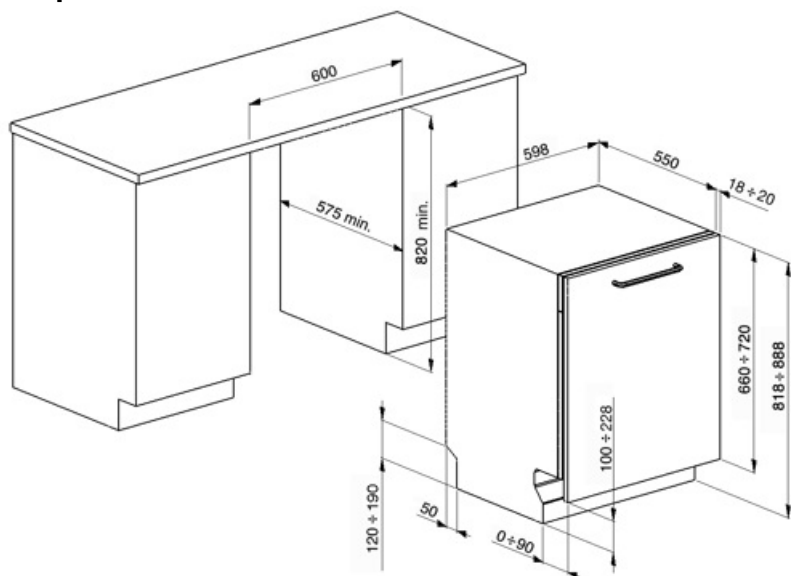

Тип электрической вилки

(F;E) Schuko

Тип подключения

Однофазное

Номинальная мощность

1900 Вт

Сила тока

10 А

Напряжение

220-240 В

Длина электрического кабеля

140 см