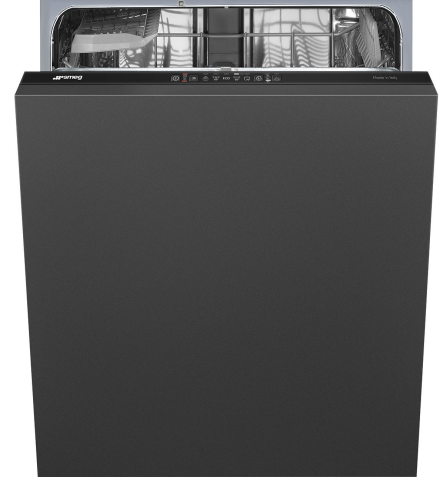

ST211DS

Ürün Ailesi	Bulaşık makineleri
Ticari genişlik	60cm
Ticari yükseklik	82cm
Kurulum	Tam entegre ankastre
Sepet sayısı	2
EAN kodu	8017709306816

Programlar

Program sayısı	5	Mix	Evet
Yıkama sıcaklıkları	50, 65, 70 °C	Yoğun	Evet
Islatma	Evet	1/2 dolu	Evet
ECO	Evet		

Seçenekler

Timer geciktirici seçeneği	3-6-9 saat	Yoğun yıkama alanı seçeneği	
Ekstra kuru seçenek	Evet		

Sepetler

Sepet rengi	Gri	Alt Sepet	Sabit raflı
Sepet bileşenlerinin rengi	Gri	Damlama önleyici elemanlı alt sepet	Evet
Üst Sepet	Merkezi sabit raflarla	Alt sepette doldurulabilir en büyük tabak	30,0 cm
Cam tutucu	Evet	İç Bileşen Renkleri	Yeşil
Üst sepetin yükseklik ayarı	Üç seviyede	Çatal bıçak sepeti	Evet
Üst sepette doldurulabilir en büyük tabak	25,0 cm		

Teknik özellikler

Width (mm)	598 mm	Kurutma sistemi	Çevrim sonunda Dry Assist + otomatik kapı açma sistemi ile doğal kondensör kurutma
Depth (mm)	545 mm	Buhar koruması	Plastik
Product Height (mm)	818 mm	Hazne malzemesi	Paslanmaz çelik
Kumandalar	Elektronik	Filtre	Paslanmaz çelik
Programme graphics	Symbols	Gizli ısıtma elemanı	Evet
Açma/kapama göstergesi	Evet	Menteşeler	Sabit menteşelerle kendi kendini dengeleme
Tuz ışığı göstergesi	Işık	Min. ve maks. ön panel ağırlığı	2 - 9 kg
Parlatıcı göstergesi	Işık	Min. ve maksimum kaide yüksekliği	100 - 228 mm
Çevrim sonu göstergesi	Akustik sinyal	Ayarlanabilir ayak	7cm, 820'den 890 mm'ye
Yıkama sistemi	Standart	Additional gaskets	No
Üçüncü püskürtme kolu	Tek	Back cover	Yes
Su yumuşatıcı	Elektronik ayarlı	Depth of dishwasher with open door (mm)	1168 mm
Su basması koruma sistemi	Tek Acquastop	Önden ayarlanabilir arka ayaklar	Evet
Su tedariği	Tek; soğuk/sıcak su max. 60°C -%35'e kadar sıcak su ile enerji tasarrufu	Top cover	In plastic
Maksimum su sertliği	100°FH;58°DH		