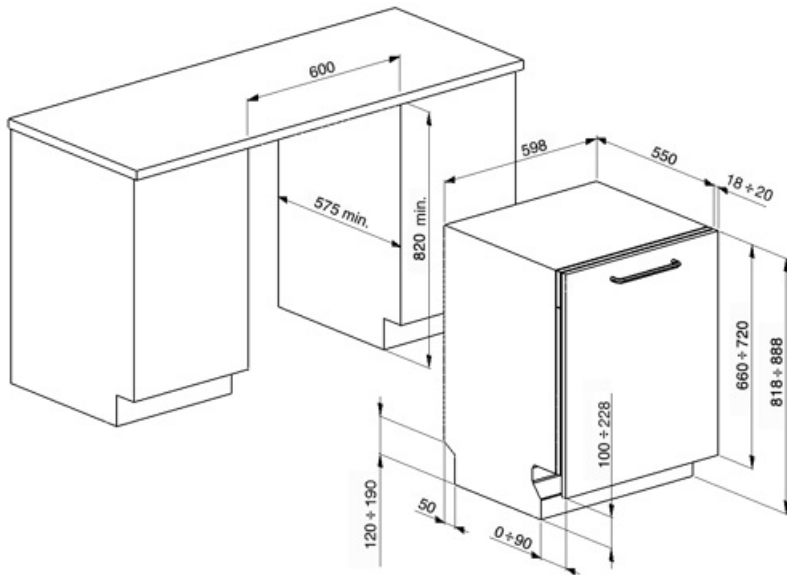

Elektrische aansluiting

Stekker	(F;E) Schuko	Frequentie	50 Hz
Aansluitwaarde	1800 W	Type aansluiting	Single-phase
Stroom	10 A	Lengte voedingskabel	140 cm
Spanning	220-240 V