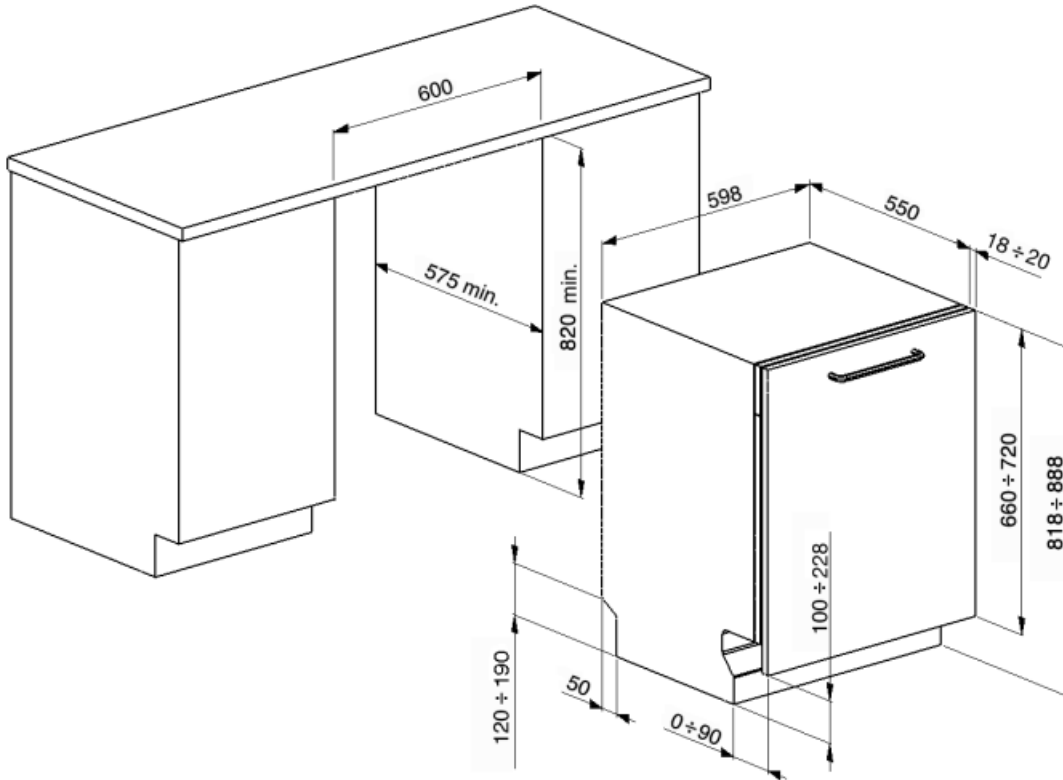

Water consumption [per cycle] 8.5 litres

Energy efficiency Index (EEI) 43.8

Elektrische aansluiting

Stekker (F;E) Schuko
Aansluitwaarde 1800 W
Stroom 10 A
Spanning 220-240 V

Frequentie 50 Hz
Type aansluiting Single-phase
Lengte voedingskabel 140 cm