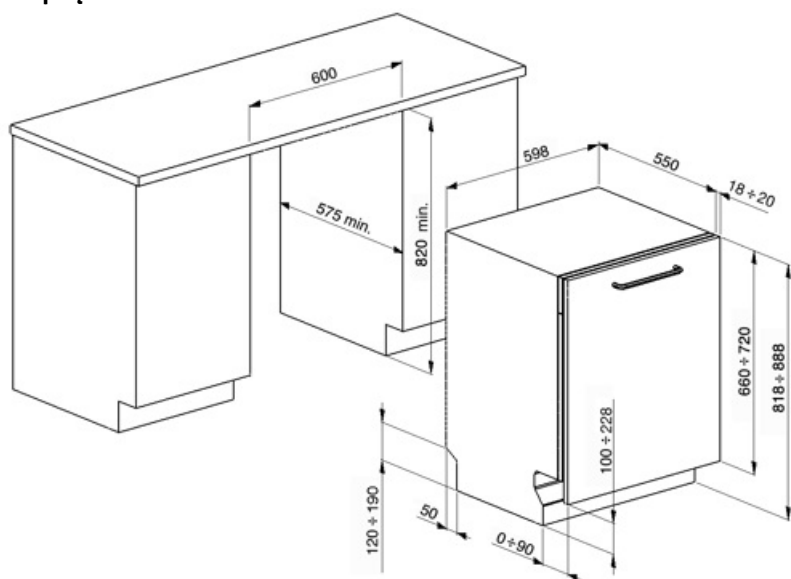

Energy consumption 73 kWh
[per 100 cycles, based
on the eco programme]

Klasa emisji hałasu
akustycznego

C

Indeks wydajności
energetycznej (EEL)

43.8

Pojemność znamionowa 13
(ps)

Zużycie wody (na cykl) 8.5 litres

Podłączenie elektryczne

Wtyczka (F;E) Schuko

Częstotliwość (Hz)

50 Hz

Moc 1800 W

Typ połączenia

1 fazowy

Natężenie prądu (A) 10 A

Długość przewodu
zasilającego (cm)

140 cm

Napięcie 220-240 V