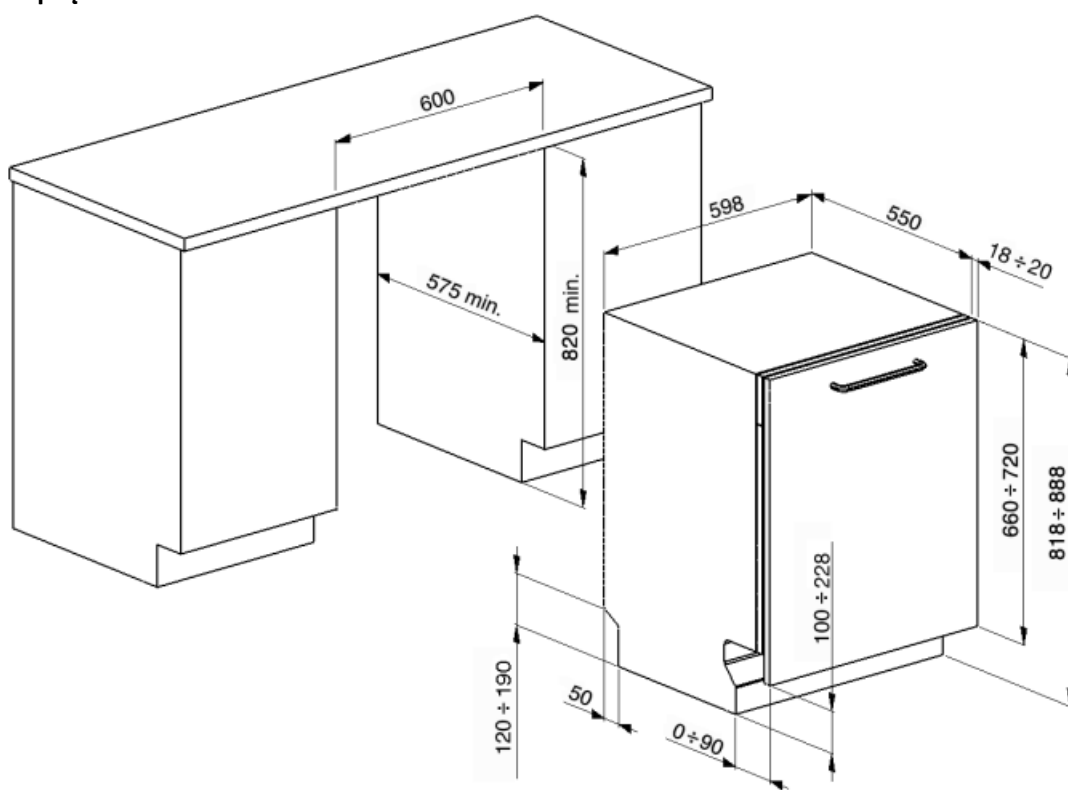

Energy consumption 73 kWh
[per 100 cycles, based
on the eco programme]

Klasa emisji hałasu
akustycznego

C

Indeks wydajności
energetycznej (EEL)

43.8

Pojemność znamionowa 13
(ps)

Zużycie wody (na cykl) 8.5 litres

Podłączenie elektryczne

Wtyczka (F;E) Schuko

Częstotliwość (Hz)

50 Hz

Moc 1800 W

Typ połączenia

1 fazowy

Natężenie prądu (A) 10 A

Długość przewodu

140 cm

Napięcie 220-240 V

zasilającego (cm)