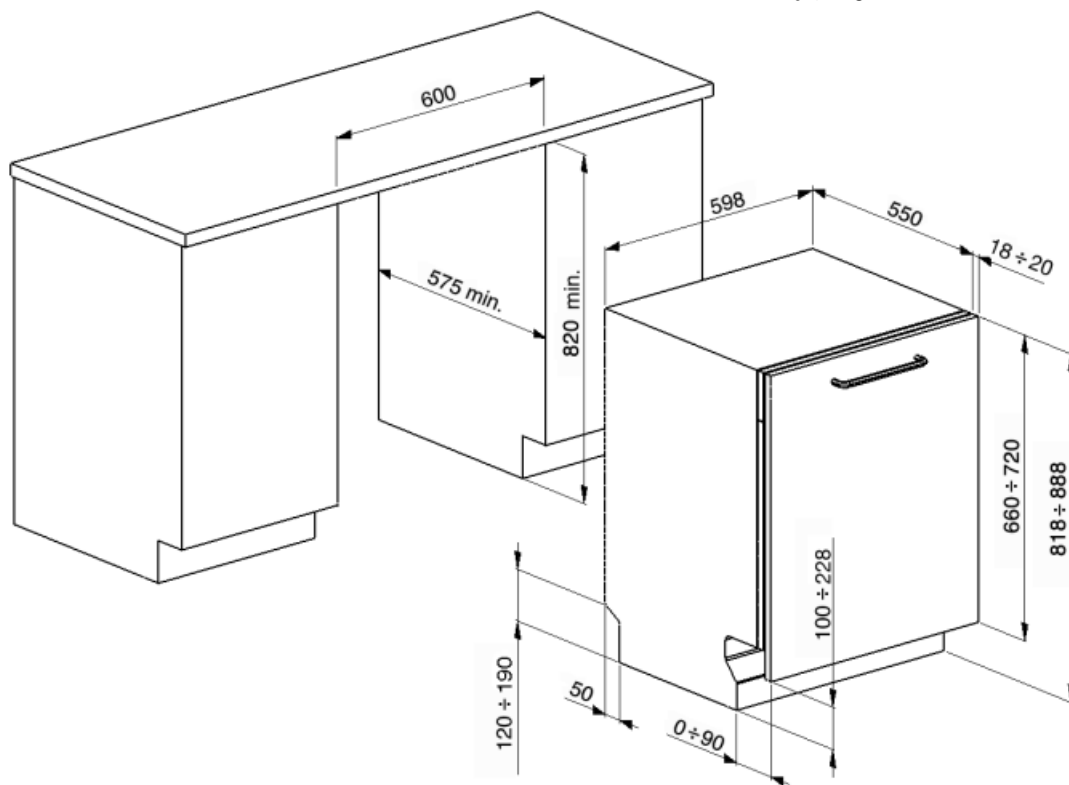

Napięcie

220-230 V

Długość przewodu
zasilającego (cm)

140 cm