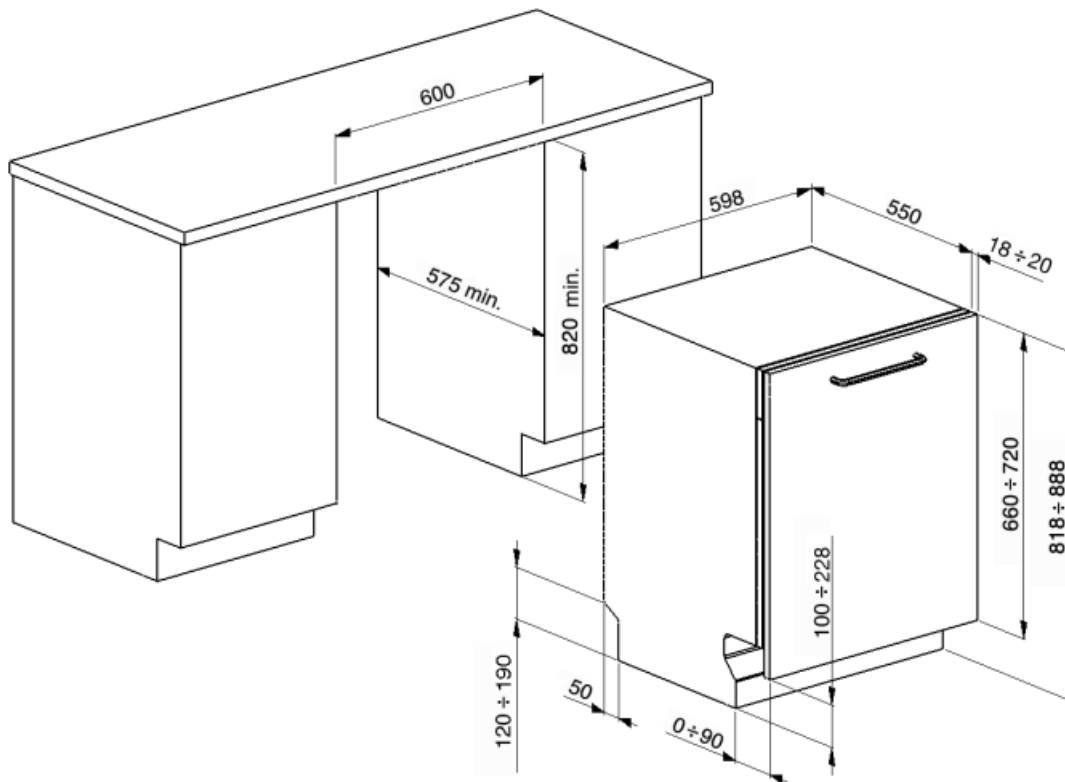

Elektrische aansluiting

Stekker (F;E) Schuko
Aansluitwaarde 1800 W
Stroom 10 A
Spanning 220-240 V

Frequentie 50 Hz
Type aansluiting Single-phase
Lengte voedingskabel 140 cm