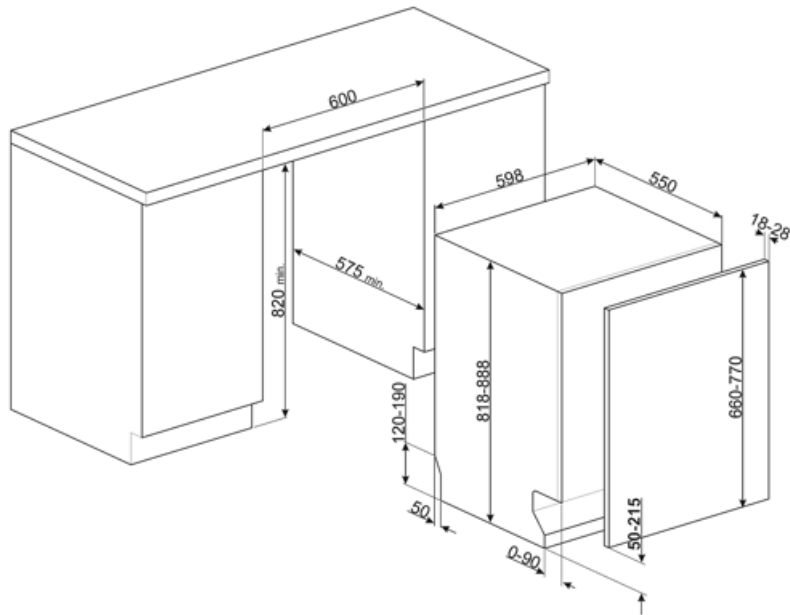

חיבור חשמלי

חשמל מחובר
זרם
מתח
תדר (Hz)

5450 W
32 A
220-240 V
50 Hz

סוג החיבור
אורך כבל חשמל
תקע

חד-פאזי
200 cm
לא