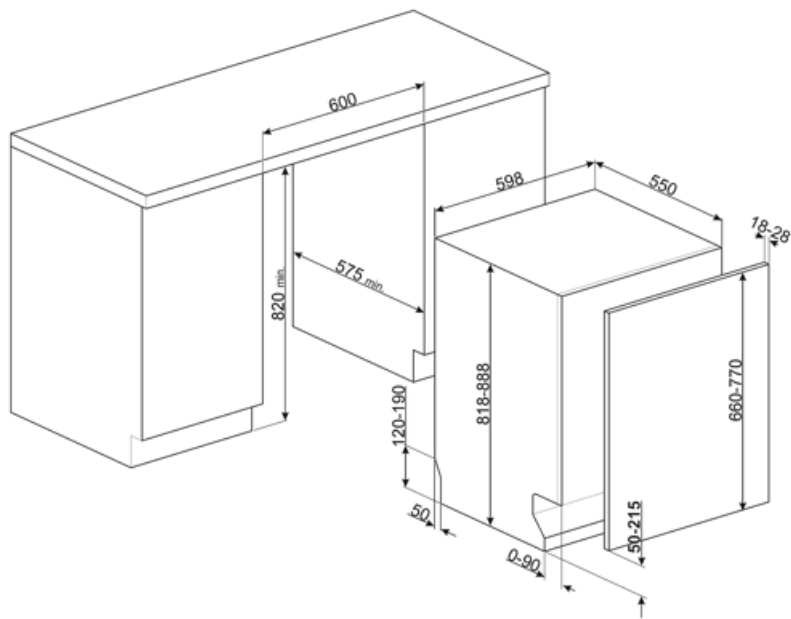

חיבור חשמלי

חשמל מחובר	5450 W	תדר (Hz)	50 Hz
זרם	32 A	סוג החיבור	חד-פאזי
מתח	220-240 V	אורך כבל חשמל	200 cm