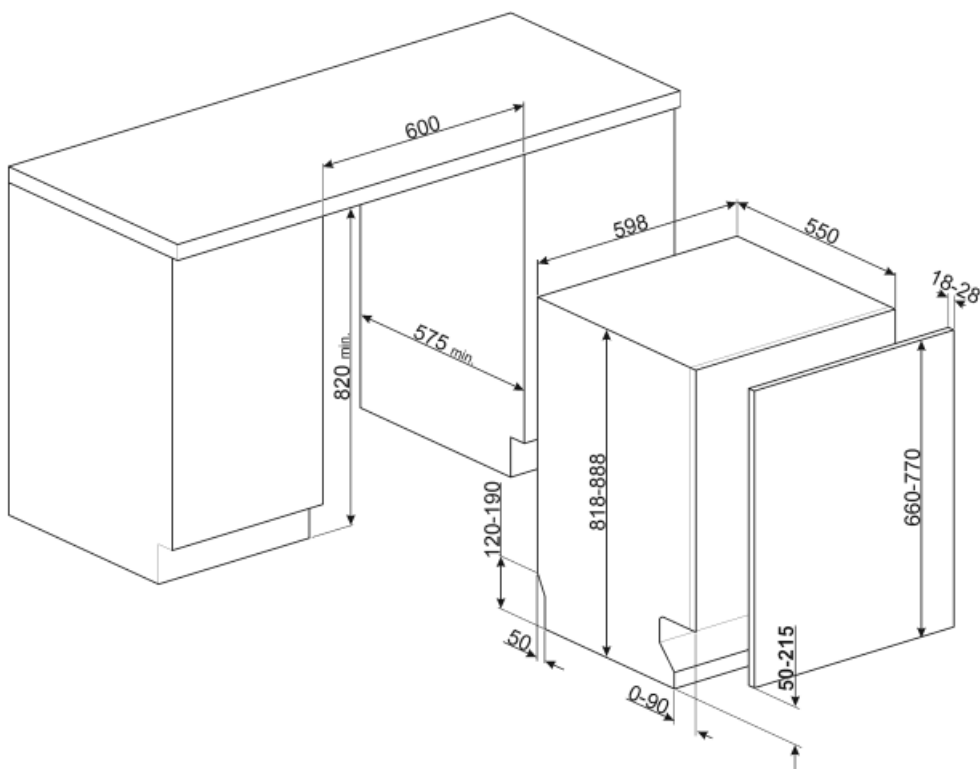

Energiafogyasztás [100 ciklusonként, az eco program alapján] 75 kWh

Névleges kapacitás (ps) 14
Vízfogyasztás [ciklusonként] 10.5 litres

Levegőben terjedő akusztikus zajkibocsátás

42 dB(A) re 1 pW

Levegőben terjedő akusztikus zajkibocsátási osztály
Energiahatékonysági mutató (EEL)

B

43.8

Elektromos csatlakozás

Csatlakoztatott áramforrás 5450 W
Jelenlegi Feszültség 32 A
220-240 V

Frekvencia (Hz) 50 Hz
A kapcsolat típusa
Tápkábel hossza

50 Hz
Egyfázisú (pl. motor)
200 cm