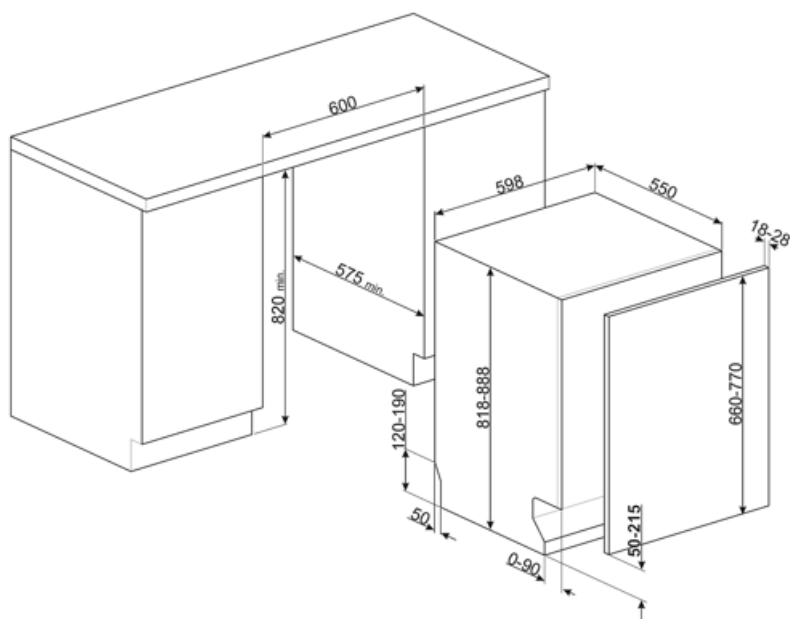

Energiateremtési osztály	C	Program időtartama	4:25 h:min
Energiafogyasztás [100 ciklusonként, az eco program alapján]	75 kWh	Levegőben terjedő akusztikus zajkibocsátás	42 dB(A) re 1 pW
Névleges kapacitás (ps)	14	Levegőben terjedő akusztikus zajkibocsátási osztály	B
Vízfogyasztás [ciklusonként]	10,5 litres	Energiateremtési mutató (EEL)	43,8

Elektromos csatlakozás

Csatlakoztatott áramforrás	5450 W	A kapcsolat típusa	Egyfázisú (pl. motor)
Áramerősség	32 A	Tápkábel hossza	200 cm
Feszültség	220-240 V	Csatlakozódugó	Nem
Frekvencia (Hz)	50 Hz