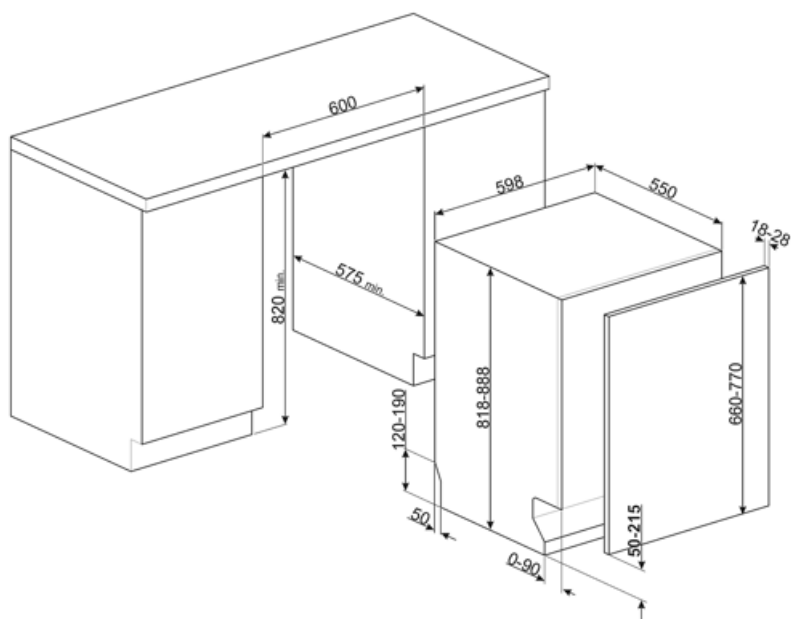

Energiateremtési osztály	C	Program időtartama	4:25 h:min
Energiafogyasztás [100 ciklusonként, az eco program alapján]	75 kWh	Levegőben terjedő akusztikus zajkibocsátás	42 dB(A) re 1 pW
Névleges kapacitás (ps)	14	Levegőben terjedő akusztikus zajkibocsátási osztály	B
Vízfogyasztás [ciklusonként]	10,5 litres	Energiateremtési mutató (EEL)	43,8

Elektromos csatlakozás

Csatlakoztatott áramforrás	5450 W	A kapcsolat típusa	Egyfázisú (pl. motor)
Áramerősség	32 A	Tápkábel hossza	200 cm
Feszültség	220-240 V	Csatlakozódugó	Nem
Frekvencia (Hz)	50 Hz