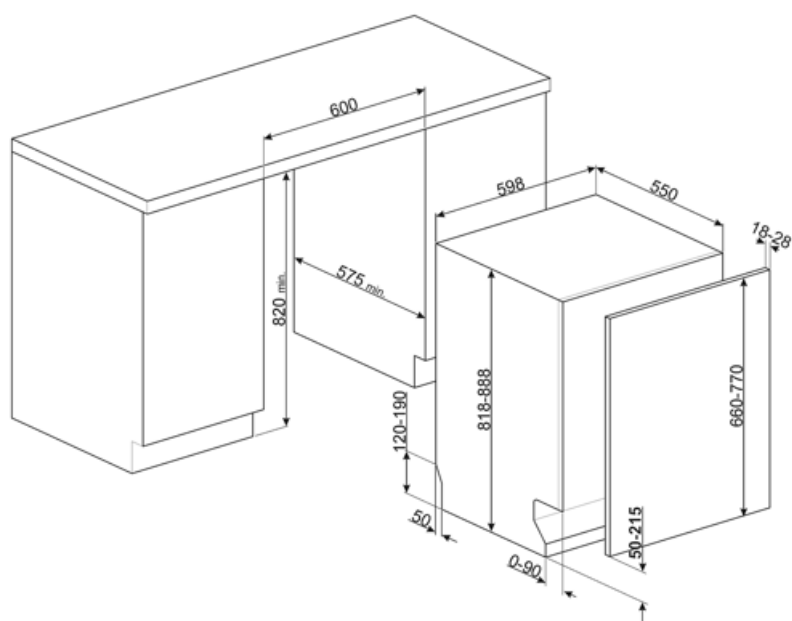

Energiahatékonysági osztály	C	Program időtartama	4:25 h:min
Energiafogyasztás [100 ciklusonként, az eco program alapján]	75 kWh	Levegőben terjedő akusztikus zajkibocsátás	42 dB(A) re 1 pW
Névleges kapacitás (ps)	14	Levegőben terjedő akusztikus zajkibocsátási osztály	B
Vízfogyasztás [ciklusonként]	10.5 litres	Energiahatékonysági mutató (EEL)	43.8

Elektromos csatlakozás

Csatlakoztatott áramforrás	5450 W	A kapcsolat típusa	Egyfázisú (pl. motor)
Áramerősség	32 A	Tápkábel hossza	200 cm
Feszültség	220-240 V	Csatlakozódugó	Nem
Frekvencia (Hz)	50 Hz