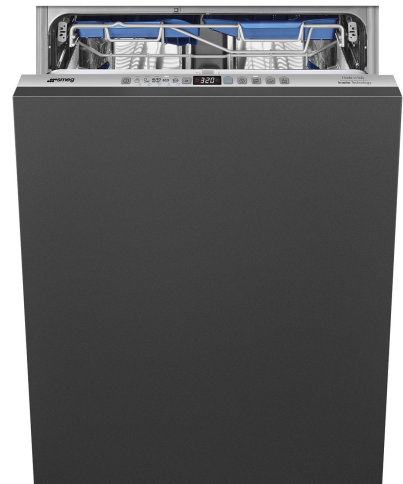

ST323PM

Termékcsalád	Mosogatógépek
Névleges szélesség	60 cm
Névleges magasság	82 cm
Üzembe helyezés	Teljesen integrált beépített
Dekor ajtópanel	Nincs mellékelve
Kosarak száma	3, FlexiDuo
Motor	Inverter 2.0
Type	Semi professional
EAN kód	8017709307363