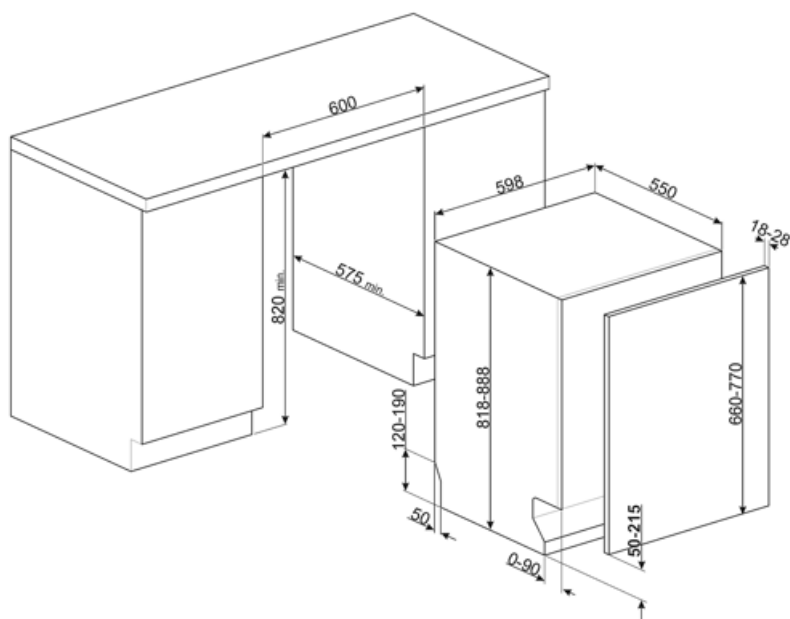

Производительность / Энергопотребление - НОВЫЙ регламент

Класс энергоэффективности	C	Продолжительность цикла	4:25 h:min
Потребление энергии [на 100 циклов, тестовая программа ECO]	75 кВт/ч	Излучение воздушного шума (фаза вращения)	42 дБ(A) re 1пВт
Загрузка, комплектов	14	Класс эмиссии воздушного акустического шума	B
Потребление воды [за цикл]	10,5 litres	Индекс энергоэффективности (EEI)	43,8

Электрическое подключение

Номинальная мощность	5450 Вт	Частота тока	50 Гц
Сила тока	32 А	Тип подключения	Однофазное
Напряжение	220-240 В	Длина электрического кабеля	200 см