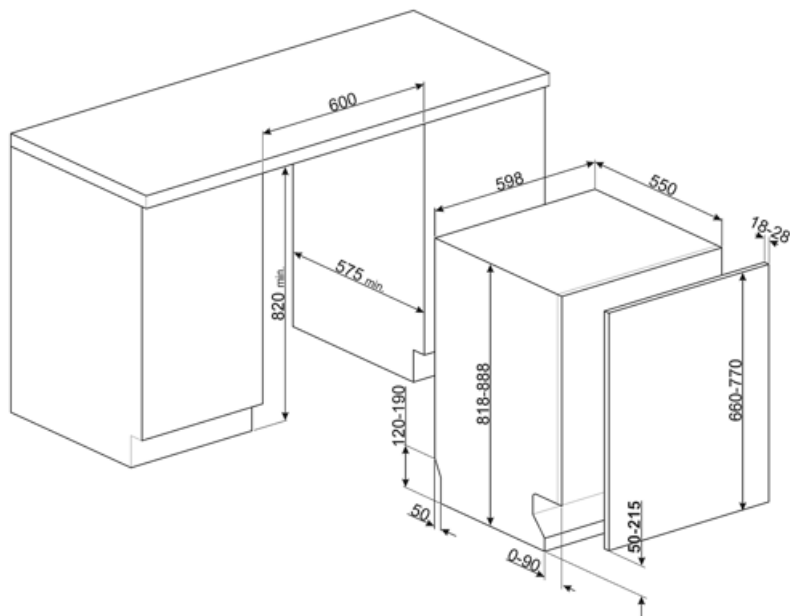

Енергоефективність

Клас енергоєфективності	C
Потребление энергии [на 100 циклов, тестовая программа ECO]	75 кВт/ч
Загрузка, комплектов	14
Потребление воды [за цикл]	10,5 litres

Продолжительность цикла	4:25 h:min
Излучение воздушного шума (фаза вращения)	42 дБ(А) re 1пВт
Класс эмиссии воздушного акустического шума	B
Индекс энергоэффективности (EEI)	43,8

Електричне підключення

Номінальна потужність підключення	5450 Вт
Сила струму (А)	32 А
Напруга	220-240 В

Частота струму (Гц)	50 Гц
Тип підключення	Однофазне
Довжина електричного кабелю	200 см