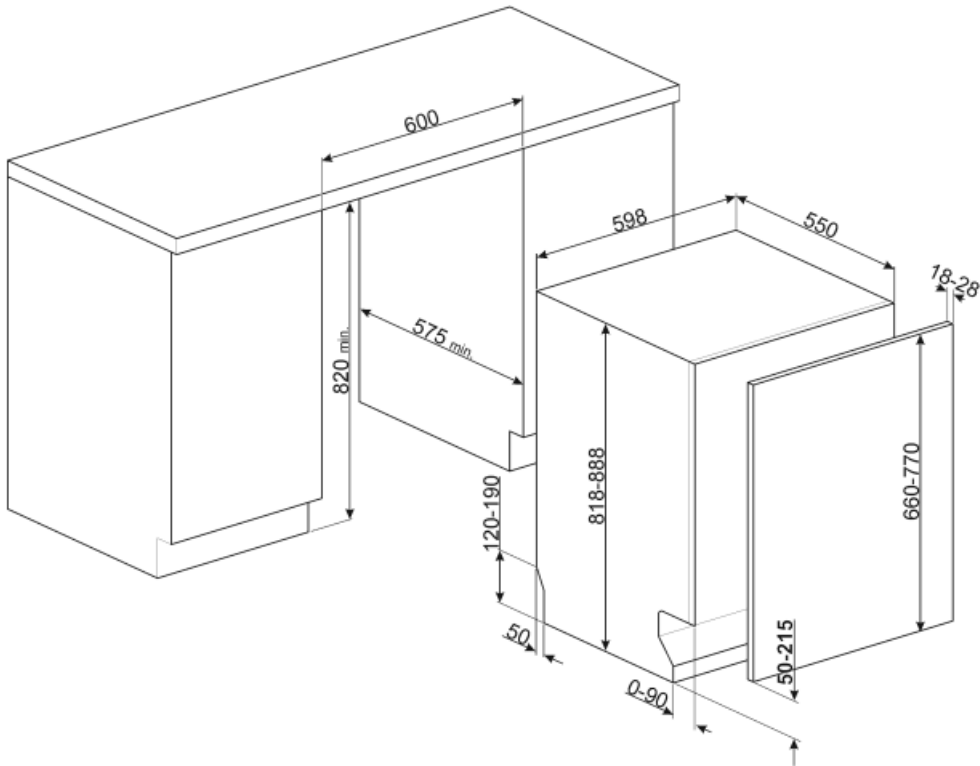

Nastavení výšky horního koše Na třech úrovních (5 cm)

Největší naložitelné nádobí ve spodním koši 30,0 cm
Barevné vnitřní komponenty Modrá

Technické parametry

Width (mm) 598 mm
Depth (mm) 545 mm
Typ zobrazení LED displej (3 číslice)
Product Height (mm) 818 mm
Ovládání Elektronické
Displej Opožděný start, Ukazatel času programu
Programme graphics Symbols
Indikátor zapnutí/vypnutí Ano
Světelný indikátor soli Světlo
Indikátor leštidla Světlo
Indikátor konce cyklu ActiveLight
Mycí systém Planetarium
Třetí ostřikovací rameno Jednoduchý
Změkčovač vody S elektronickým nastavením
Snímač zakalení Ano
Aquatest
Systém ochrany před vytopením Celkový Acquastop
Přívod vody Jediný; studená/teplá voda max. 60 °C – úspora energie s teplou vodou do 35 %

Maximální tvrdost vody 100°fH;58°dH
Sušící systém Přirozené kondenzační sušení s automatickým otevíráním dvířek Dry Assist + na konci cyklu
Ochrana před parou Z plastu
Vnitřní osvětlení S bílou LED
Materiál vany Nerezová ocel
Filtr Nerezová ocel
Skruté topné těleso Ano
Závěsy Samovyvažování, posuvné, FLEXIFIT
Min. a max. hmotnost čelního panelu 2 – 11 kg
Min. a max. výška soklu 50 - 215 mm
Seřiditelné nožičky 7 cm, od 820 do 890 mm
Additional gaskets Yes, with stainless steel plate
Back cover Yes
Depth of dishwasher with open door (mm) 1146
Zadní nožičky nastavitelné zepředu Ano
Top cover In plastic

Elektrické připojení

Připojený výkon 5450 W
Stávající 16 A
Napětí 400-415 V

Kmitočet (Hz) 50 Hz
Druh připojení Třífázový
Délka napájecího kabelu 200 cm

Not included accessories

KITPL60N

Sada soklu v černé barvě s nastavitelnou výškou a hloubkou. Lze nainstalovat na všechny plně integrované a podstavcové modely s variabilním otočným kloubem nebo závěsy Flexifit.