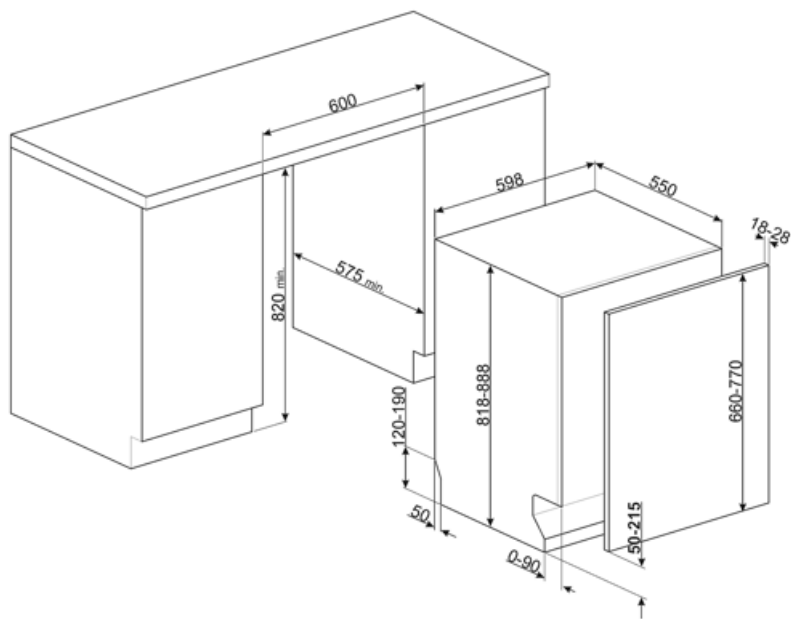

Energieeffizienzklasse C
Energieverbrauch des eco-Programms pro 100 Betriebszyklen 75 kWh
Nennkapazität (ps) 14
Wasserverbrauch des eco-Programms pro Betriebszyklus 10.5 l

Dauer des Programms 4:25 h:min
Luftschallemissionen 42 dB(A) re 1 pW
Luftschallemissionsklasse B
Energieeffizienzindex (EEI) 43.8

Elektrischer Anschluss

Elektrische Gesamtanschlusswert 5450 W
Absicherung 16 A
Spannung 400-415 V
Frequenz 50 Hz

Anschlussart Dreiphasig
Länge Netzkabel 200 cm
Netzstecker Nein