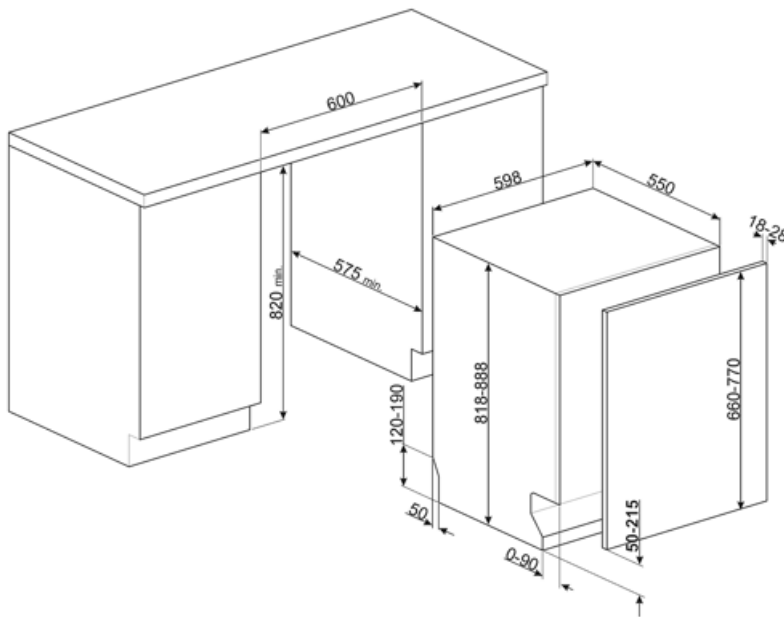

Energieeffizienzklasse C
Energieverbrauch des eco-Programms pro 100 Betriebszyklen 75 kWh
Nennkapazität (ps) 14
Wasserverbrauch des eco-Programms pro Betriebszyklus 10.5 l

Dauer des Programms 4:25 h:min
Luftschallemissionen 42 dB(A) re 1 pW
Luftschallemissionsklasse B
Energieeffizienzindex (EEI) 43.8

Elektrischer Anschluss

Elektrische Gesamtanschlusswert 5450 W
Absicherung 16 A
Spannung 400-415 V
Frequenz 50 Hz

Anschlussart Dreiphasig
Länge Netzkabel 200 cm
Netzstecker Nein