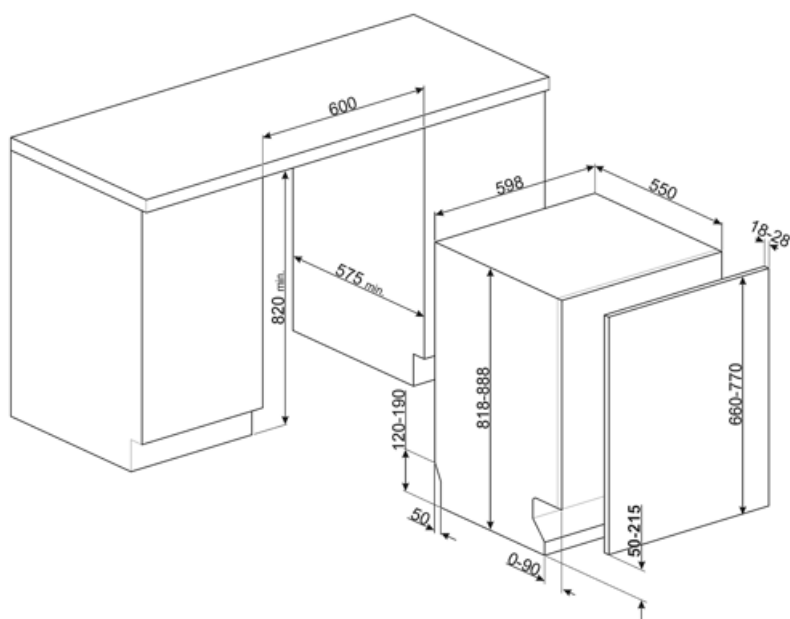

Energieeffizienzklasse C
Energieverbrauch des eco-Programms pro 100 Betriebszyklen 75 kWh
Nennkapazität (ps) 14
Wasserverbrauch des eco-Programms pro Betriebszyklus 10,5 l

Dauer des Programms 4:25 h:min
Luftschallemissionen 42 dB(A) re 1 pW
Luftschallemissionsklasse B
Energieeffizienzindex (EEI) 43,8

Elektrischer Anschluss

Elektrische Gesamtanschlusswert 5450 W
Absicherung 16 A
Spannung 400-415 V
Frequenz 50 Hz

Anschlussart Dreiphasig
Länge Netzkabel 200 cm
Netzstecker Nein