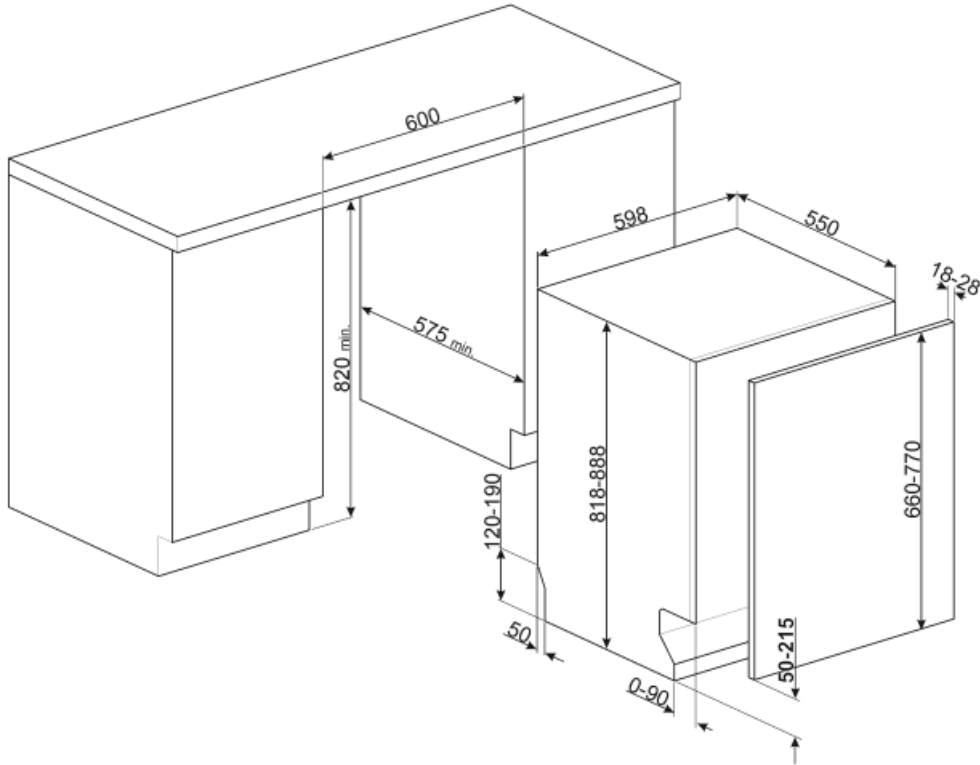

Elektrische Gesamtanschlusswert 5450 W
Absicherung 16 A
Spannung 400-415 V

Frequenz 50 Hz
Anschlussart Dreiphasig
Länge des Netzkabels 200 cm