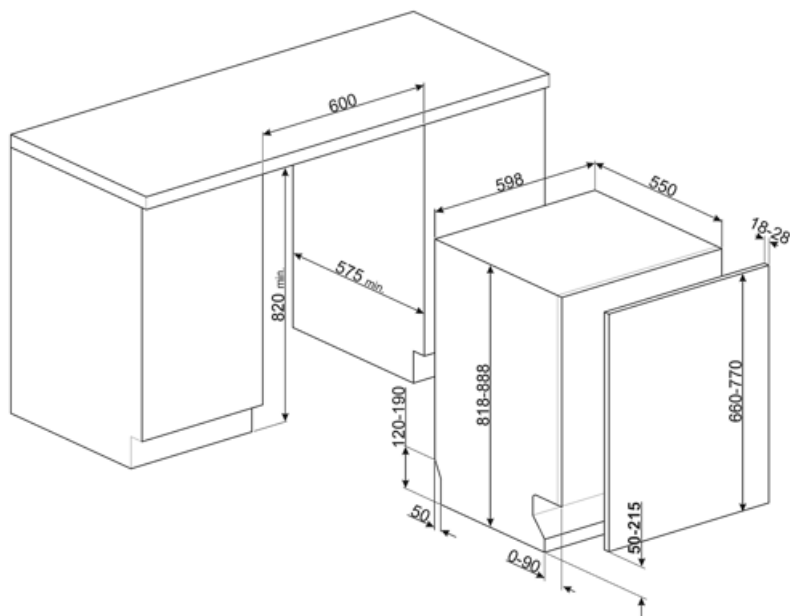

Energieeffizienzklasse C
Energieverbrauch des eco-Programms pro 100 Betriebszyklen 75 kWh
Nennkapazität (ps) 14
Wasserverbrauch des eco-Programms pro Betriebszyklus 10,5 l

Dauer des Programms 4:25 h:min
Luftschallemissionen 42 dB(A) re 1 pW
Luftschallemissionsklasse B
Energieeffizienzindex (EEI) 43,8

Elektrischer Anschluss

Elektrische Gesamtanschlusswert 5450 W
Absicherung 16 A
Spannung 400-415 V
Frequenz 50 Hz

Anschlussart Dreiphasig
Länge Netzkabel 200 cm
Netzstecker Nein