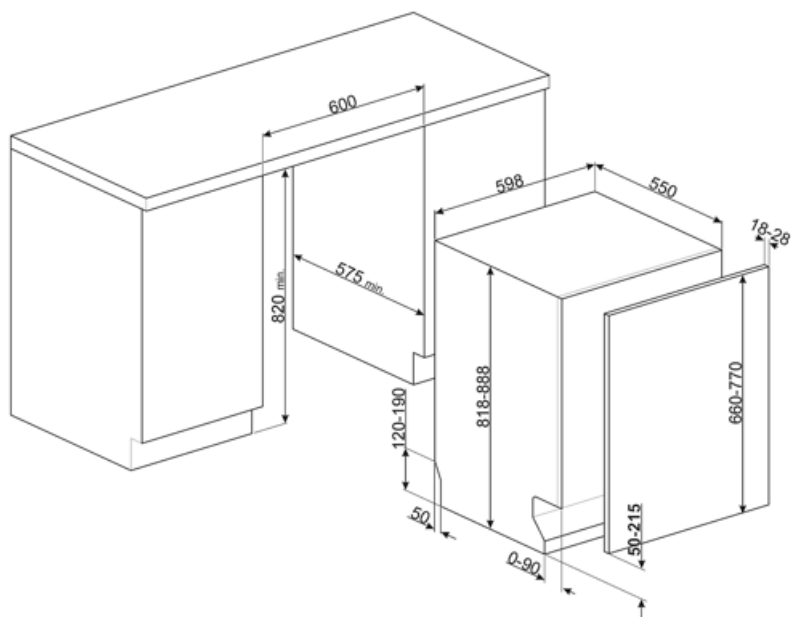

Energian kulutus [100 jaksolle eco-ohjelmalla] 75 kWh
Nimelliskapasiteetti (ps) 14
Veden kulutus [jaksolle] 10,5 litres

Äänitasot 42 dB(A) re 1 pW
Äänitason luokka B
Energiatehokkuusindeksi (EEI) 43,8

Sähköliitäntä

Nimellisteho 5450 W
Virta 16 A
Jännite 400-415 V
Taajuus 50 Hz

Virtalähteen tyyppi Kolmivaiheinen
Johdon pituus 200 cm
Sähköpistokkeen tyyppi Ei