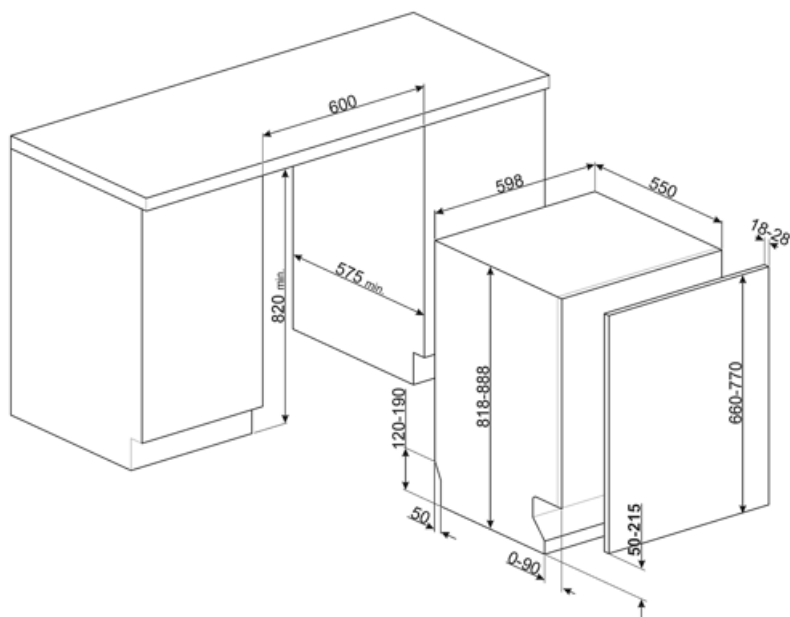

Energian kulutus [100 jaksolle eco-ohjelmalla] 75 kWh
Nimelliskapasiteetti (ps) 14
Veden kulutus [jaksolle] 10,5 litres

Äänitasot 42 dB(A) re 1 pW
Äänitason luokka B
Energiatehokkuusindeksi (EEI) 43,8

Sähköliitäntä

Nimellisteho 5450 W
Virta 16 A
Jännite 400-415 V
Taajuus 50 Hz

Virtalähteen tyyppi Kolmivaiheinen
Johdon pituus 200 cm
Sähköpistokkeen tyyppi Ei