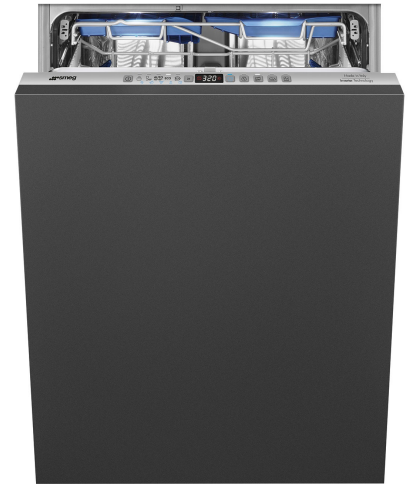

# ST323PT

Tuoteryhmä	Astianpesukone
Myyntileveys	60 cm
Myyntikorkeus	82 cm
Asennuksen tyyppi	Integroitava
Keittiöpaneeli	Ei toimitettu
Korien lkm	3, FlexiDuo
Moottori	Invertteri 2.0
Type	Semi professional
EAN-koodi	8017709305086