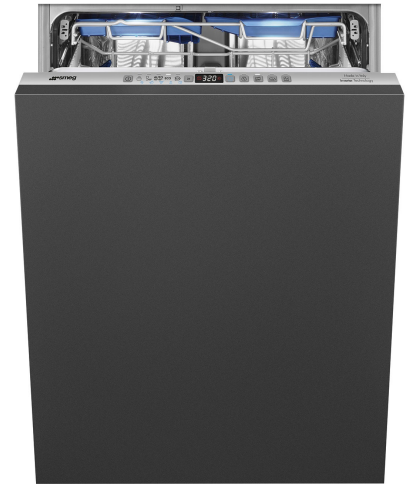

ST323PT

Tuoteryhmä	Astianpesukone
Myyntileveys	60 cm
Myyntikorkeus	82 cm
Asennuksen tyyppi	Integroitava
Keittiöpaneeli	Ei toimitettu
Korien lkm	3, FlexiDuo
Moottori	Invertteri 2.0
Type	Semi professional
EAN-koodi	8017709305086