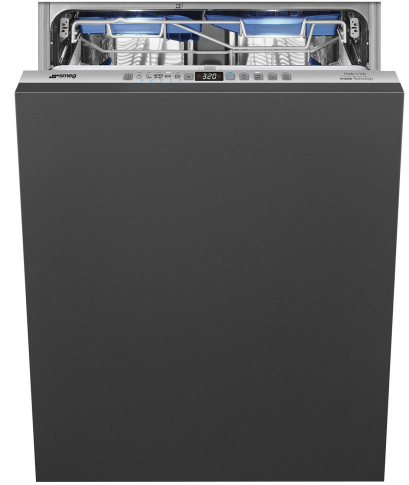

ST323PT

Tuoteryhmä	Astianpesukone
Myyntileveys	60 cm
Myyntikorkeus	82 cm
Asennuksen tyyppi	Integroitava
Keittiöpaneeli	Ei toimitettu
Korien lkm	3, FlexiDuo
Moottori	Invertteri 2.0
Type	Semi professional
EAN-koodi	8017709305086