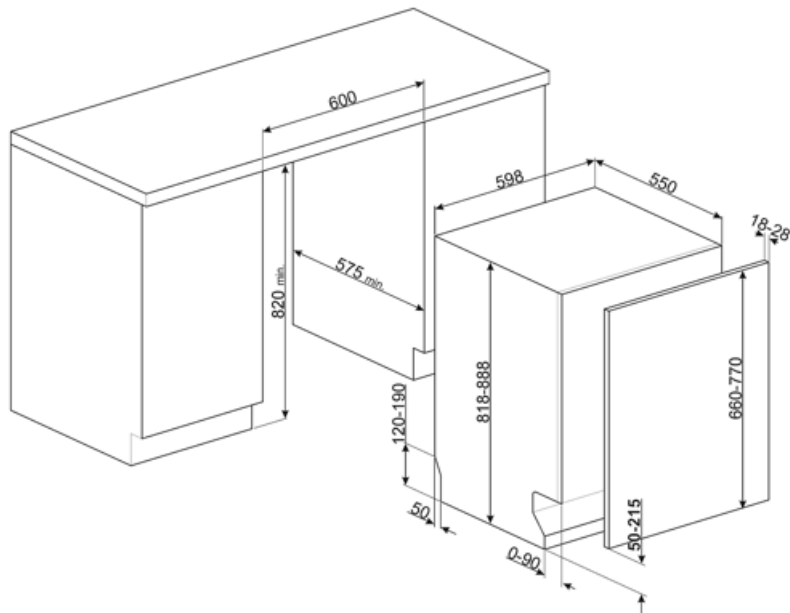

Energiahatékonysági osztály	C	Program időtartama	4:25 h:min
Energiafogyasztás [100 ciklusonként, az eco program alapján]	75 kWh	Levegőben terjedő akusztikus zajkibocsátás	42 dB(A) re 1 pW
Névleges kapacitás (ps)	14	Levegőben terjedő akusztikus zajkibocsátási osztály	B
Vízfogyasztás [ciklusonként]	10,5 litres	Energiahatékonysági mutató (EEI)	43,8

Elektromos csatlakozás

Csatlakoztatott áramforrás	5450 W	A kapcsolat típusa	Háromfázisú
Áramerősség	16 A	Tápkábel hossza	200 cm
Feszültség	400-415 V	Csatlakozódugó	Nem
Frekvencia (Hz)	50 Hz