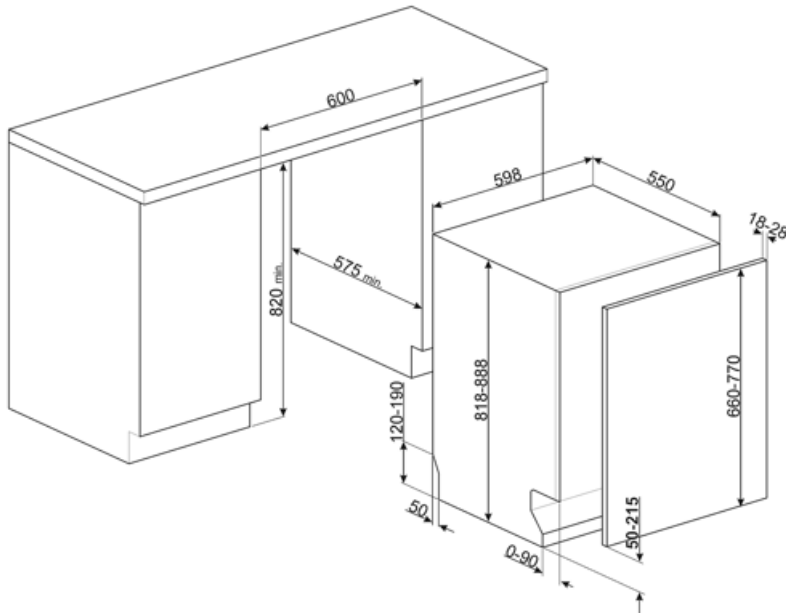

Energiahatékonysági osztály	C	Program időtartama	4:25 h:min
Energiafogyasztás [100 ciklusonként, az eco program alapján]	75 kWh	Levegőben terjedő akusztikus zajkibocsátás	42 dB(A) re 1 pW
Névleges kapacitás (ps)	14	Levegőben terjedő akusztikus zajkibocsátási osztály	B
Vízfogyasztás [ciklusonként]	10,5 litres	Energiahatékonysági mutató (EEI)	43,8

Elektromos csatlakozás

Csatlakoztatott áramforrás	5450 W	A kapcsolat típusa	Háromfázisú
Áramerősség	16 A	Tápkábel hossza	200 cm
Feszültség	400-415 V	Csatlakozódugó	Nem
Frekvencia (Hz)	50 Hz