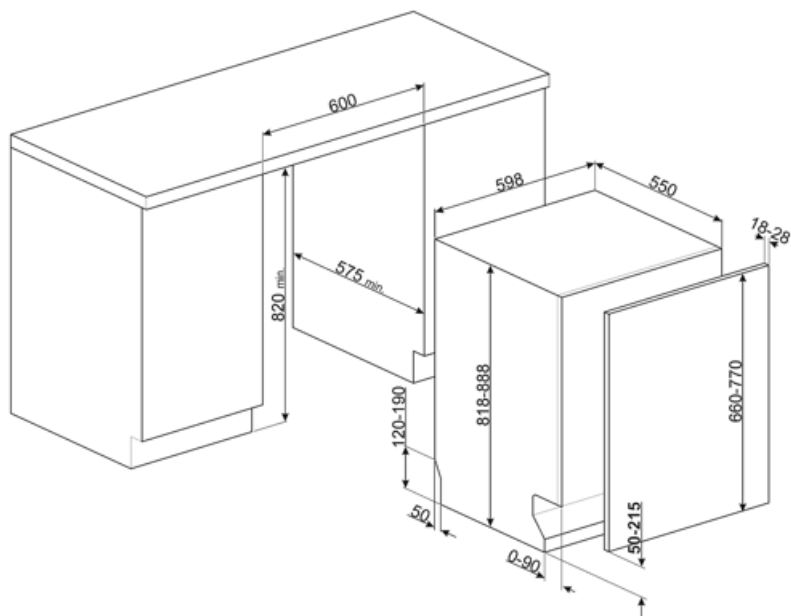

Energiahatékonysági osztály	C	Program időtartama	4:25 h:min
Energiafogyasztás [100 ciklusonként, az eco program alapján]	75 kWh	Levegőben terjedő akusztikus zajkibocsátás	42 dB(A) re 1 pW
Névleges kapacitás (ps)	14	Levegőben terjedő akusztikus zajkibocsátási osztály	B
Vízfogyasztás [ciklusonként]	10,5 litres	Energiahatékonysági mutató (EEI)	43,8

Elektromos csatlakozás

Csatlakoztatott áramforrás	5450 W	A kapcsolat típusa	Háromfázisú
Áramerősség	16 A	Tápkábel hossza	200 cm
Feszültség	400-415 V	Csatlakozódugó	Nem
Frekvencia (Hz)	50 Hz