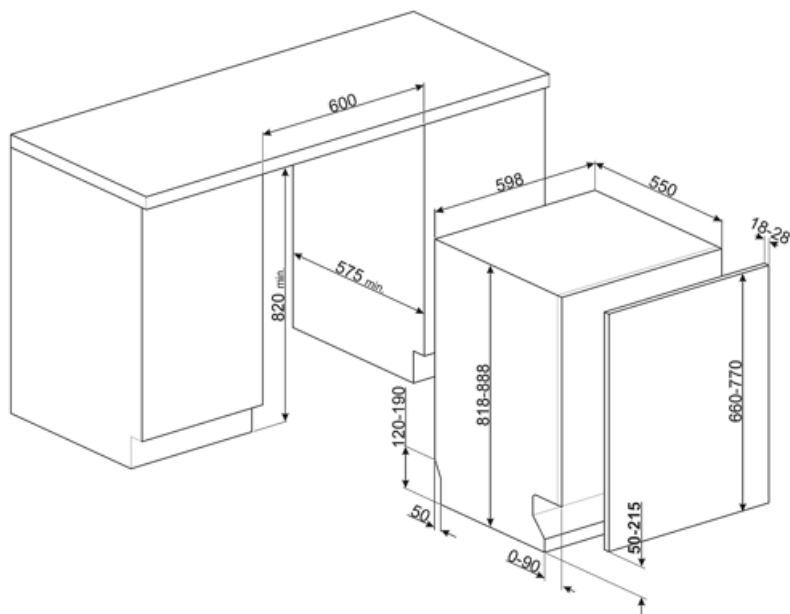

Energiahatékonysági osztály	C	Program időtartama	4:25 h:min
Energiafogyasztás [100 ciklusonként, az eco program alapján]	75 kWh	Levegőben terjedő akusztikus zajkibocsátás	42 dB(A) re 1 pW
Névleges kapacitás (ps)	14	Levegőben terjedő akusztikus zajkibocsátási osztály	B
Vízfogyasztás [ciklusonként]	10.5 litres	Energiahatékonysági mutató (EEI)	43.8

Elektromos csatlakozás

Csatlakoztatott áramforrás	5450 W	A kapcsolat típusa	Háromfázisú
Áramerősség	16 A	Tápkábel hossza	200 cm
Feszültség	400-415 V	Csatlakozódugó	Nem
Frekvencia (Hz)	50 Hz