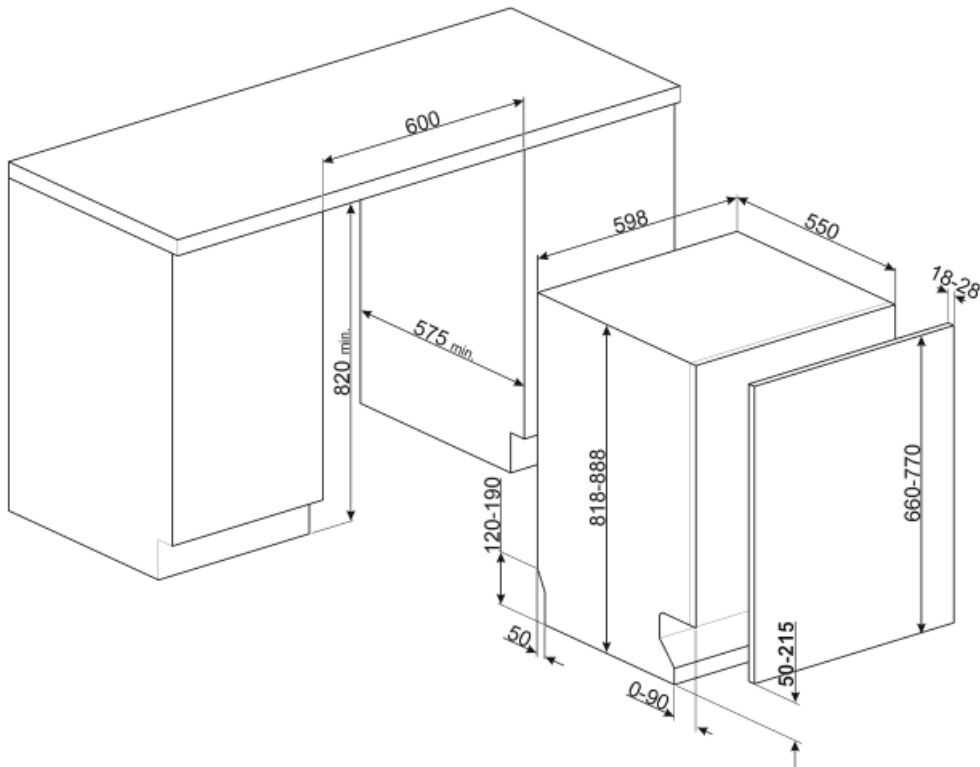

Elektromos csatlakozás

Csatlakoztatott
áramforrás 5450 W
Jelenlegi
Feszültség 16 A
400-415 V

Frekvencia (Hz) 50 Hz
A kapcsolat típusa Háromfázisú
Tápkábel hossza 200 cm