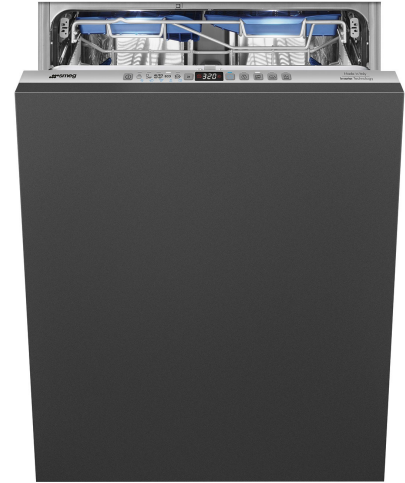

ST323PT

Termékcsalád	Mosogatógépek
Névleges szélesség	60 cm
Névleges magasság	82 cm
Üzembe helyezés	Teljesen integrált beépített
Konyhai panel	Nincs mellékelve
Kosarak száma	3, FlexiDuo
Motor	Inverter 2.0
Type	Semi professional
EAN kód	8017709305086

KITPL60X

Lábawat rozsdamentes acélból állítható magassággal és mélységgel. Az összes teljesen beépített és pult alatti modellre felszerelhető változtatható forgópántos vagy flexibilis zsanérokkal.

KITFLEXI