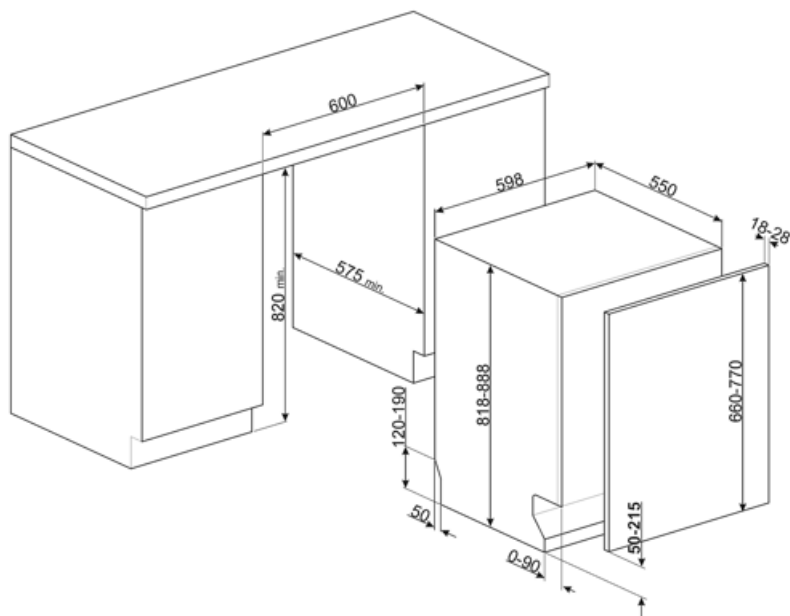

Energiahatékonysági osztály	C	Program időtartama	4:25 h:min
Energiafogyasztás [100 ciklusonként, az eco program alapján]	75 kWh	Levegőben terjedő akusztikus zajkibocsátás	42 dB(A) re 1 pW
Névleges kapacitás (ps)	14	Levegőben terjedő akusztikus zajkibocsátási osztály	B
Vízfogyasztás [ciklusonként]	10,5 litres	Energiahatékonysági mutató (EEI)	43,8

Elektromos csatlakozás

Csatlakoztatott áramforrás	5450 W	A kapcsolat típusa	Háromfázisú
Áramerősség	16 A	Tápkábel hossza	200 cm
Feszültség	400-415 V	Csatlakozódugó	Nem
Frekvencia (Hz)	50 Hz