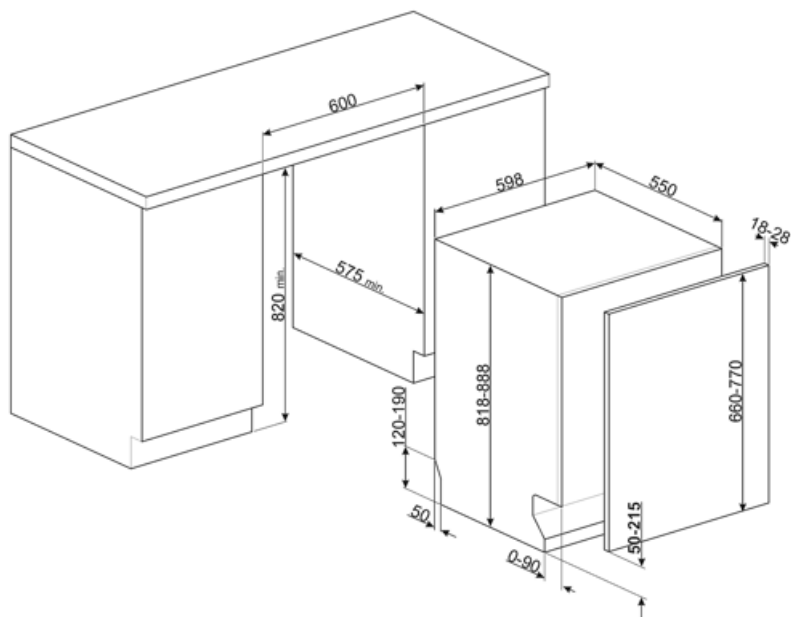

Spotreba vody [na cyklus]	10,5 litres	Trieda akustických hlukových emisií vo vzduchu	B
		Index energetickej účinnosti (EEI)	43,8

Elektrické pripojenie

Pripojený výkon	5450 W	Frekvencia (Hz)	50 Hz
Prúd	16 A	Typ pripojenia	Trojfázový
Napätie	400-415 V	Dĺžka napájacieho kábla	200 cm