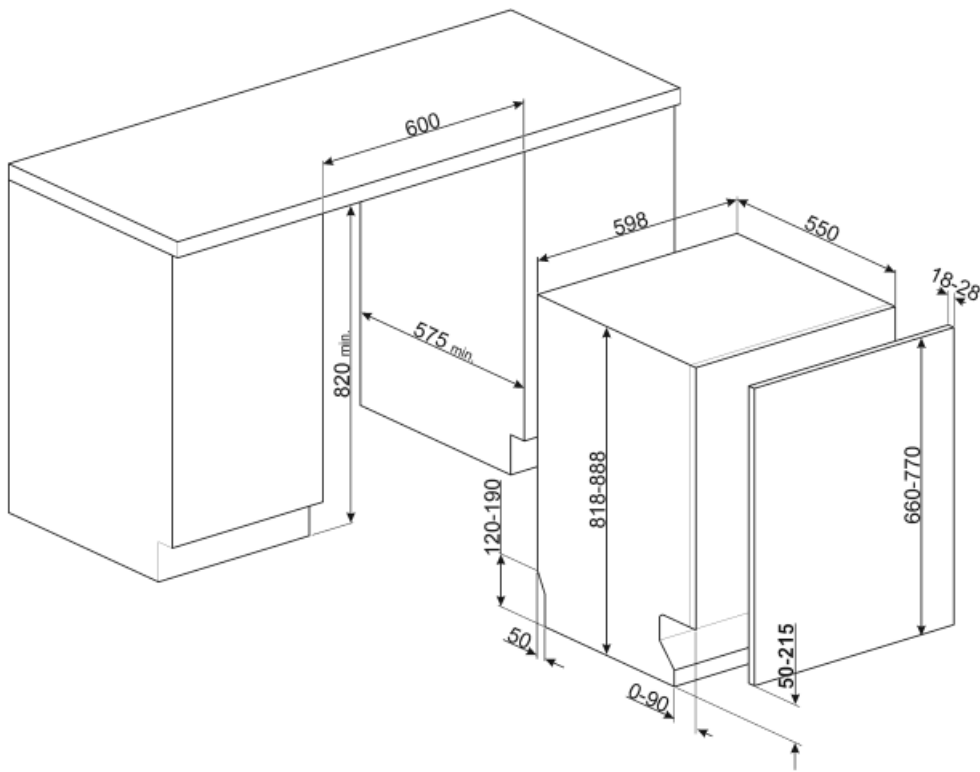

Spänning

400-415 V

Sladdens längd

200 cm