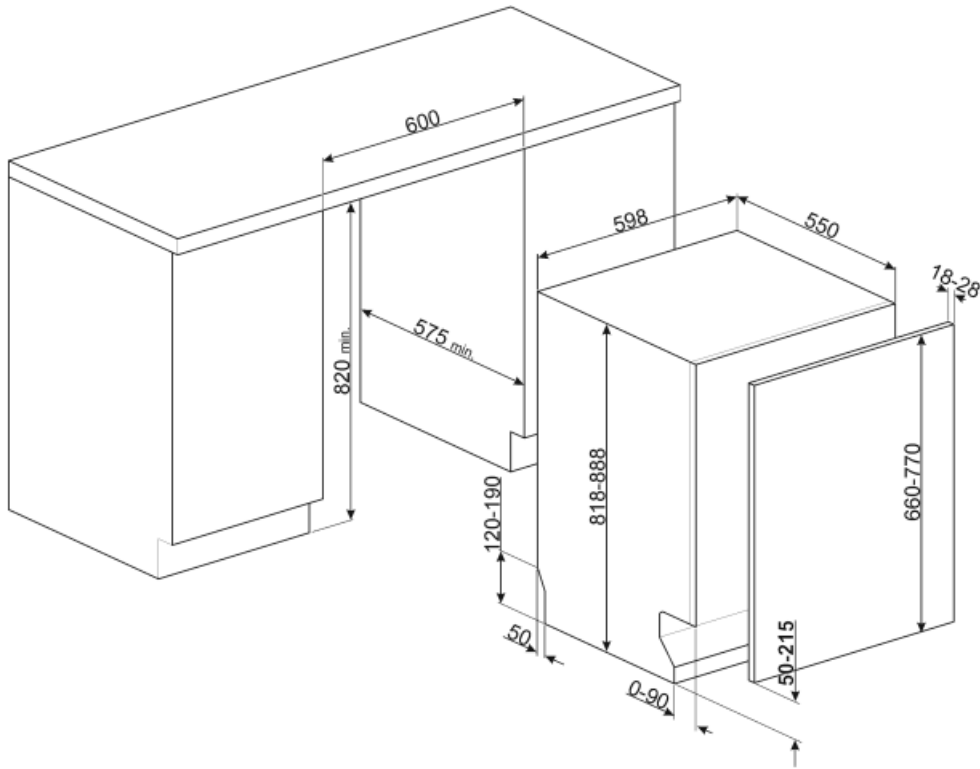

Anslutningseffekt 5450 W
Ström 32 A
Spänning 400-415 V

Frekvens 50 Hz
Typ av anslutning 1-fas
Sladdens längd 200 cm