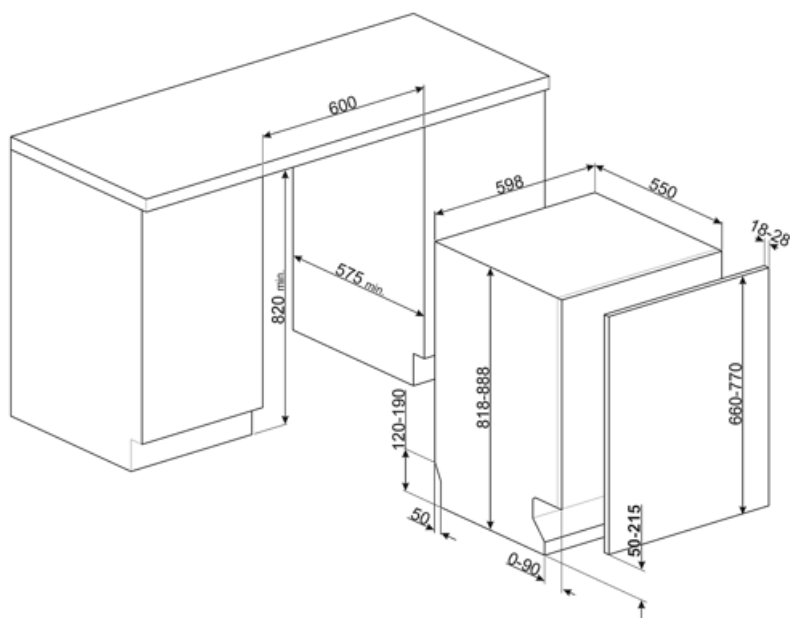

Energieffektklass	C	Programlängd	4:25 h:min
Energiförbrukning [per 100 cykler, vid användning av ekoprogrammet]	75 kWh	Luftburet akustiskt buller räknat i dB(A) re 1 pW	42 dB(A) re 1 pW
Nominell kapacitet (ps)	14	Utsläppsklass för luftburet akustiskt buller	B
Vattenförbrukning [per cykel]	10,5 litres	Energieffektivitetsindex (EII)	43,8

Elektrisk anslutning

Anslutningseffekt	5450 W	Typ av anslutning	3-fas
Ström	16 A	Sladdens längd	200 cm
Spänning	400-415 V	Typ av kontakt	Nej
Frekvens	50 Hz