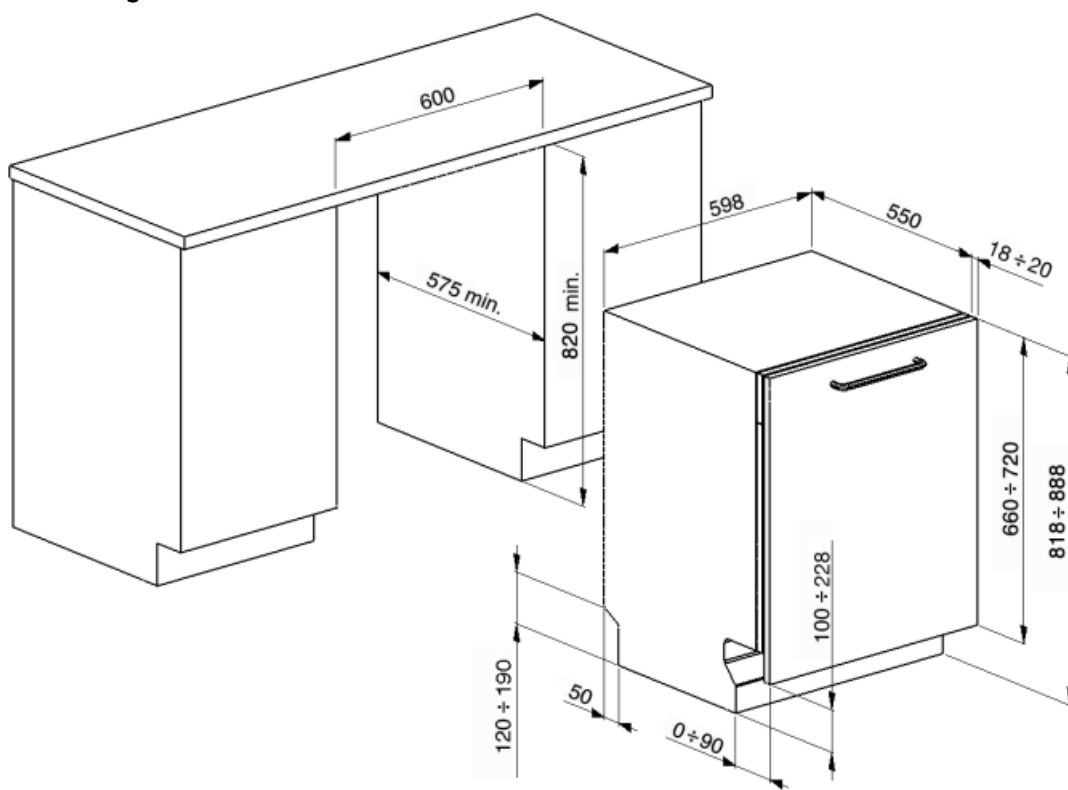

Névleges kapacitás (ps) 13

Vízfogyasztás
[ciklusonként] 10.5 litres

Levegőben terjedő
akusztikus
zajkibocsátási osztály C

Energiahatékonysági
mutató (EEI) 31.8

Elektromos csatlakozás

Dugó (F;E) Schuko

Csatlakoztatott
áramforrás 1800 W

Jelenlegi 10 A

Feszültség 220-240 V

Frekvencia (Hz) 50 Hz

A kapcsolat típusa Egyfázisú (pl. motor)

Tápkábel hossza 140 cm