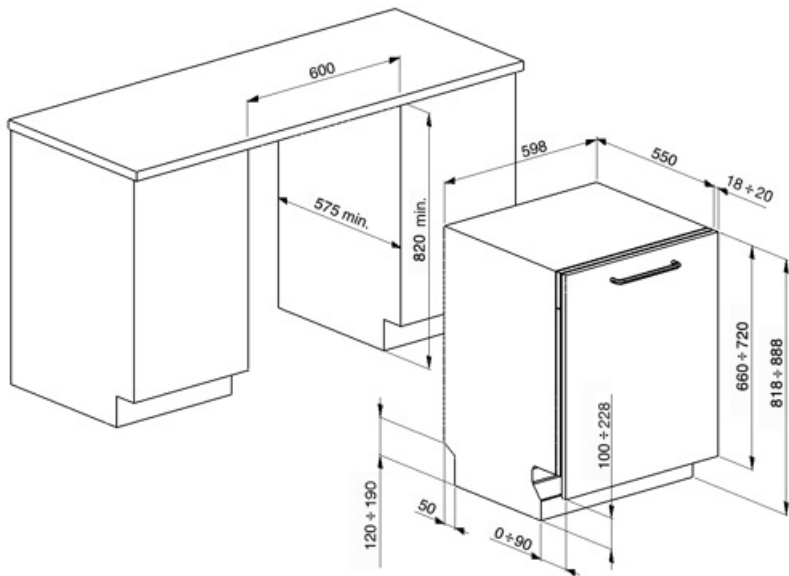

Zátka	(F;E) Schuko	Frekvencia (Hz)	50 Hz
Pripojený výkon	1800 W	Typ pripojenia	Jednofázový
Prúd	10 A	Dĺžka napájacieho kábla	140 cm
Napätie	220-240 V