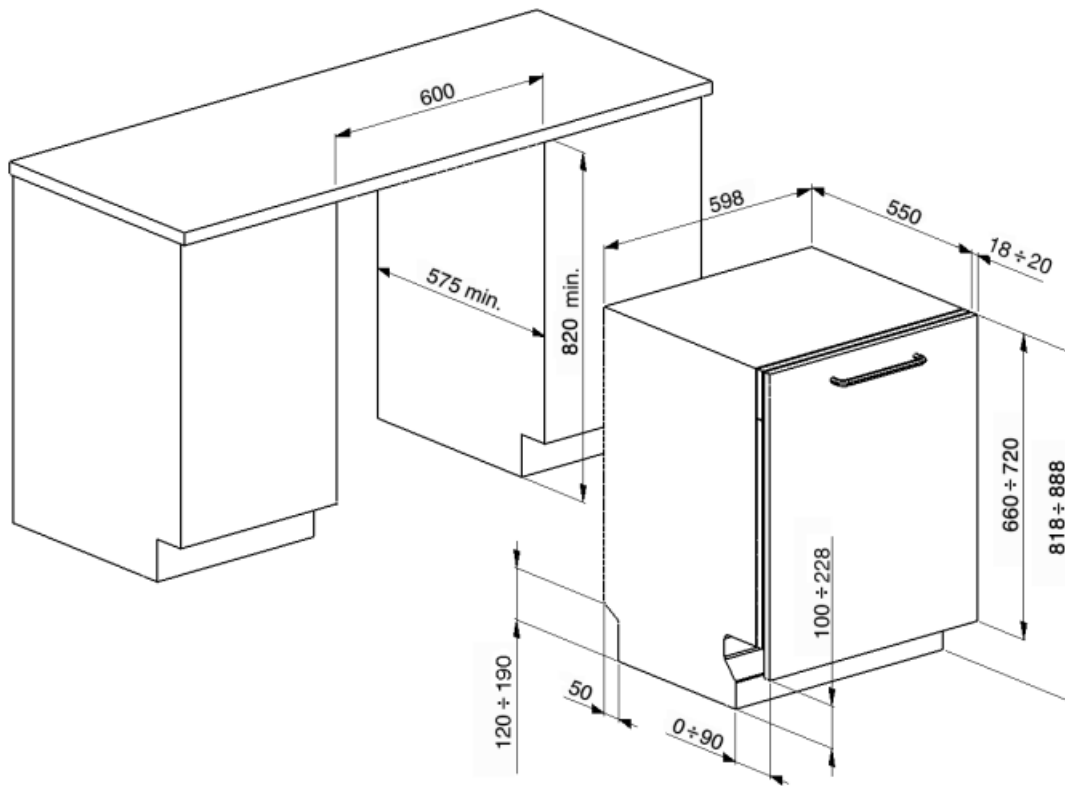

Nimellisteho	1800 W	Johdon pituus	140 cm
Virta	10 A		
Jännite	220-240 V